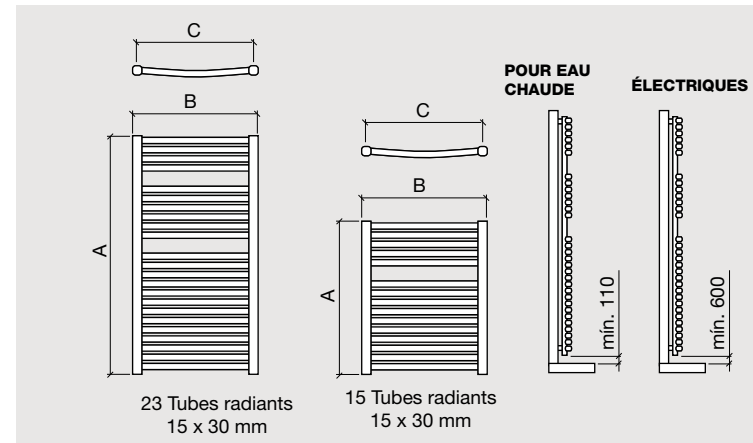

EAU CHAUDE

Valve et détendeur chromé, universel, adapté à n'importe quel radiateur du marché, y compris jeu d'écrous chromés pour tube en cuivre de 15 mm ou tube en polyéthylène réticulé ou multicouche de 16 mm de diamètre.

MANUAL

THERMOSTAT

SYSTEME	RÉSISTANCE WATTS	TAILLE A - B - C	COULEUR	PUISSANCE wat/h - kcal/h	COD	€
Eau chaude du réseau	---	800 x 500 / 450	Chromé	275 - 237	14323	
	---	1180 x 500 / 450	Chromé	416 - 358	14324	
Jeu valve et détendeur à pression – cuivre chromé					14361	
Jeu de robinet thermostatique d'équerre et détendeur à pression – cuivre chromé					16301	

THERMOSTAT ÉLECTRIQUE

- Raccordement au réseau électrique de 220/230 V au moyen d'un câble qui est isolé des tubes. Il ne faut pas situer la prise derrière le radiateur / sèche-serviettes.
- Degré de protection IP-44 sans besoin de prise de terre (classe II)
- Touche de fonction Turbo: fonctionnement pendant deux heures à plein rendement.
- Sonde de température ambiante.
- Puissance calorifique selon indication du tableau ci-joint.
- Le thermostat règle la température de 7 ° à 30 °C
- DEL bicolore indiquant l'état de fonctionnement.
- Conception fonctionnelle couleur grise ou blanche selon la finition du radiateur.