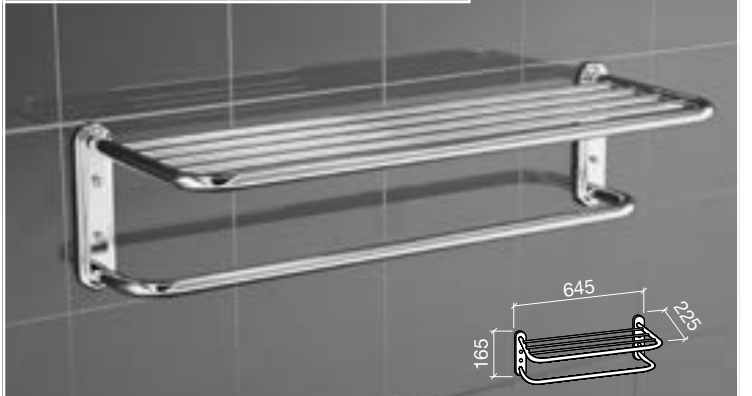

Porte-serviette mural double acier nickelé chromé
645 x 165 x 225 mm
6570 €