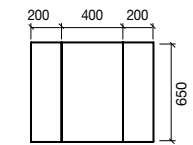

Miroir ROTA 400
vertical
400 x 800 mm
20729 | €

Miroir ROTA 500
vertical
500 x 800 mm
20730 | €

Miroir ROTA 600
horizontal vertical
600 x 800 mm
16943 | €