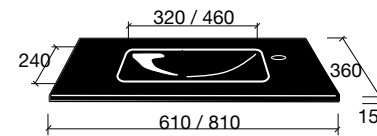

Vasques IBERIA
Masse BLANCHE

610 x 460
14597 |
810 x 460
14598 |
1010 x 460
14599 |

Vasques IBERIA
NOIR

610 x 460
14606 |
810 x 460
14607 |
1010 x 460
14612 |

Vasques IBERIA
ARGENT

610 x 460
15542 |
810 x 460
15543 |
1010 x 460
15544 |

Vasques IBERIA
OR

810 x 460
15546 |
1010 x 460
15547 |

VERRE

FOND 35

(Avec siphon et vidage clicker)