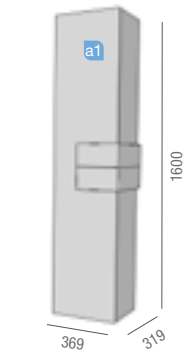

CRONOS BLANC / MOKA MAT 800/1000
INFO TECHNIQUE

COD.	DESCRIPTION	€

COMPOSITION MEUBLE 800

1	18933	Meuble suspendu CRONOS 800 Blanc / Moka mat 2 tiroirs à fermeture amortie et séparateurs pour tiroir inférieur. 816 x 560 x 470 mm	
2	16888	Vasque NAPOLI 810 porcelaine blanche sans siphon ni bonde clicker. 810 x 20 x 460 mm	

PRIX TOTAL DE L'ENSEMBLE

COD.	DESCRIPTION	€

COMPOSITION MEUBLE 1000

1	18935	Meuble suspendu CRONOS 1000 Blanc / Moka mat 2 tiroirs à fermeture amortie et séparateurs pour tiroir inférieur. 1016 x 560 x 470 mm	
2	16889	Vasque NAPOLI 1010 porcelaine blanche sans siphon ni bonde clicker. 1010 x 20 x 460 mm	

PRIX TOTAL DE L'ENSEMBLE

OPTION

COD.	DESCRIPTION	€	
o1	19089	Miroir ROMA 800 horizontal vertical avec blanc framework, lumière led (17W) IP 24. 600 x 800 mm	
o2	19090	Miroir ROMA 950 horizontal vertical avec blanc framework, lumière led (17W) IP 24. 600 x 950 mm	
o3	13663	Siphon avec bonde clicker laiton chromé	

COMPLEMENT

COD.	DESCRIPTION	€	
a1	18937	Colonne suspendu CRONOS Blanc / Moka mat (1 un) gauche/droit 2 portes à fermeture amortie 369 x 1600 x 319 mm