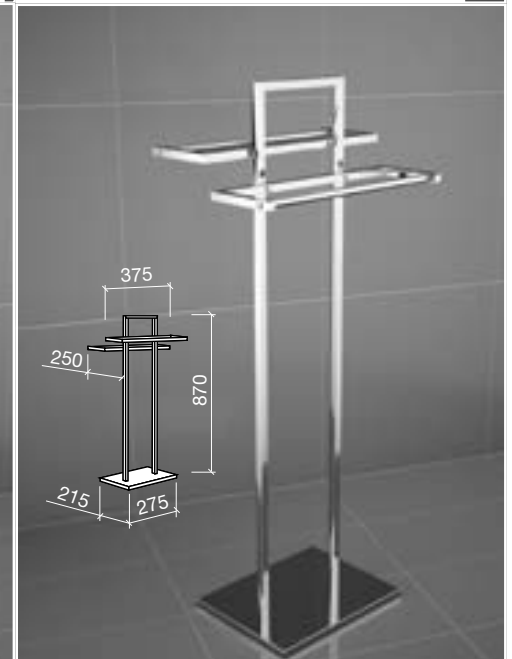

Soacle porte-serviette double NERVIÓN acier chromé
275 x 870 x 215 mm
12891 €