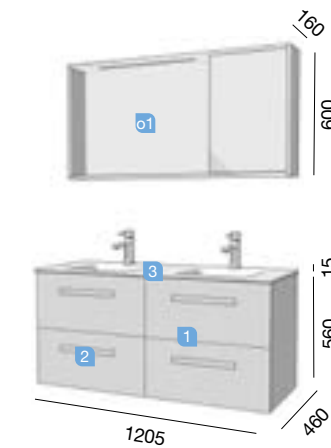

FUSSION CHROME VISON 1200 DOUBLE
INFO TECHNIQUE

Profondeur 45

**FUSSION CHROME VISON
 1200 DOUBLE**

4 TIROIRS

COD.	DESCRIPTION	€
COMPOSITION MEUBLE DOUBLE		
1	20032 Meuble suspendu FUSSION CHROME 600 vison (2 un) 2 tiroirs à fermeture amortie. 598 x 560 x 450 mm	
2	16298 Poignée RODAS 300 chromé (4 un)	
3	18691 Vasque SOFIA 1205 double MineralMarmo sans siphon ni bonde clicker. 1205 x 15 x 460	
PRIX TOTAL DE L'ENSEMBLE		
OPTION		
COD.	DESCRIPTION	€
o1	20719 Armoire PORTOBELLO 1200 vison 1 porte avec miroir à fermeture amortie et lumière led (4,6 W). 1200 x 600 x 160 mm	
o2	19336 Séparateurs (1 un) pour tiroir inférieur 600. 523 x 80 x 324 mm	
o3	13663 Siphon avec bonde clicker laiton chromé (1 un)	
COMPLEMENT		
COD.	DESCRIPTION	€
a1	20121 Colonne suspendu FUSSION CHROME vison gauche/droit 2 portes à fermeture amortie 350 x 1400 x 300 mm	
a2	21205 Cube FUSSION LINE noir brillant gauche/droit 1 porte avec poignée passe main à fermeture amortie. 400 x 408 x 160 mm	
a3	21190 Module FUSSION LINE vison gauche/droit 1 porte avec poignée passe main à fermeture amortie. 400 x 800 x 160 mm	
a4	20854 Cube FUSSION 250 noir brillant 1 espace. 250 x 408 x 144 mm	
a5	20860 Module FUSSION 250 noir brillant 2 espaces. 250 x 800 x 144 mm	
a6	20864 Cube intérieur FUSSION vison (1 un) avec tablette. 220 x 375 x 147 mm	