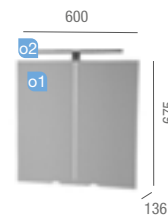

COMPLEMENT

COD.	DESCRIPTION	€
a1	21143 Colonne suspendu STARLIGHT driftwood gauche 2 portes à fermeture amortie 305 x 1370 x 359 mm