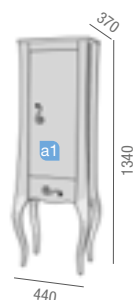

Profondeur 45

MARGARITA BLANC 800/1000

2 TIROIR À FERMETURE AMORTIE

COD.	DESCRIPTION	€
COMPOSITION MEUBLE 800		
1 19033	Meuble MARGARITA 800 blanc 2 tiroirs. 855 x 855 x 490 mm	
2 16884	Vasque SQUARE 810 porcelaine blanche sans siphon ni bonde clicker. 810 x 20 x 460 mm	
PRIX TOTAL DE L'ENSEMBLE		
<hr/>		
COD.	DESCRIPTION	€
COMPOSITION MEUBLE 1000		
1 19037	Meuble MARGARITA 1000 blanc 2 tiroirs. 1055 x 855 x 490 mm	
2 16885	Vasque SQUARE 1010 porcelaine blanche sans siphon ni bonde clicker. 1010 x 20 x 460 mm	
PRIX TOTAL DE L'ENSEMBLE		
<hr/>		
OPTION		
COD.	DESCRIPTION	€
o1 19045	Miroir MARGARITA/MAESTRO 800 blanc horizontal. 790 x 790 mm	
o2 19049	Miroir MARGARITA/MAESTRO 1000 blanc horizontal. 990 x 790 mm	
o3 13663	Siphon avec bonde clicker laiton chromé	
<hr/>		
COMPLEMENT		
COD.	DESCRIPTION	€
a1 19041	Colonne MARGARITA/MAESTRO blanc 1 porte et 1 tiroir. 440 x 1340 x 370 mm	