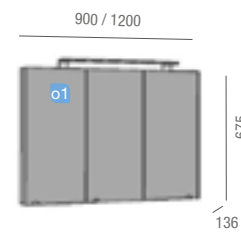

COD.	DESCRIPTION	€
COMPOSITION MEUBLE 1200		
1 21292	Meuble suspendu STARLIGHT 1200 wenge mali 2 tiroirs à fermeture amortie. 1190 x 453 x 500 mm	
2 20739	Vasque STARLIGHT 1200 charge minérale blanche sans siphon ni bonde de vidage clic-clac 1200 x 100 x 500 mm	
PRIX TOTAL DE L'ENSEMBLE		

OPTION		
COD.	DESCRIPTION	€
o1 21114	Armoire STARLIGHT 600 wenge mali 2 portes miroir double avec interrupteur et prise à fermeture amortie. 600 x 675 x 136 mm	
o2 21115	Armoire STARLIGHT 900 wenge mali 3 portes miroir double avec interrupteur et prise à fermeture amortie. 900 x 675 x 136 mm	
o3 21116	Armoire STARLIGHT 1200 wenge mali 3 portes miroir double avec interrupteur et prise à fermeture amortie. 1200 x 675 x 136 mm	
o4 20362	Applique FARO 450 chromé avec lumière led (5 W.) IP44 fixation adaptable. 450 x 98 x 36 mm	
o5 20727	Applique FARO 600 chromé mat avec lumière led (9,6 W.) IP44 fixation adaptable. 600 x 98 x 36 mm	
o6 13663	Siphon avec bonde clicker laiton chromé	

COMPLEMENT		
COD.	DESCRIPTION	€
a1 21301	Colonne suspendu STARLIGHT wenge mali gauche 2 portes à fermeture amortie 305 x 1370 x 359 mm	
a2 21304	Colonne suspendu STARLIGHT wenge mali droit 2 portes à fermeture amortie 305 x 1370 x 359 mm