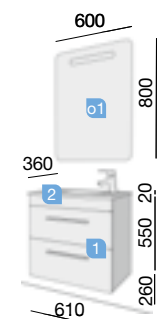

SERIE 35 BLANC 600/800
INFO TECHNIQUE

COD.	DESCRIPTION	€
COMPOSITION MEUBLE 600		
1 16161	Meuble suspendu SERIE 35 600 blanc 2 tiroirs à fermeture amortie. 598 x 550 x 350 mm	
2 15596	Vasque SERIE 35 600 extra-plat porcelaine blanche sans siphon ni bonde clicker. 610 x 20 x 360 mm	
PRIX TOTAL DE L'ENSEMBLE		

COD.	DESCRIPTION	€
COMPOSITION MEUBLE 800		
1 16162	Meuble suspendu SERIE 35 800 blanc 2 tiroirs à fermeture amortie. 797 x 550 x 350 mm	
2 15597	Vasque SERIE 35 800 extra-plat porcelaine blanche sans siphon ni bonde clicker. 810 x 20 x 360 mm	
PRIX TOTAL DE L'ENSEMBLE		

OPTION		
COD.	DESCRIPTION	€
o1 21217	Miroir OSLO 600 vertical avec lumière led (15 W) IP44 600 x 800 mm	
o2 19496	Séparateurs pour tiroir inférieur 600. 523 x 80 x 264 mm	
o3 19497	Séparateurs pour tiroir inférieur 800. 723 x 80 x 264 mm	
o4 13663	Siphon avec bonde clicker laiton chromé	

COMPLEMENT		
COD.	DESCRIPTION	€
a1 17868	Cube Creta / Rodas blanc (1 un) gauche/droit 1 porte à fermeture amortie 350 x 400 x 160 mm