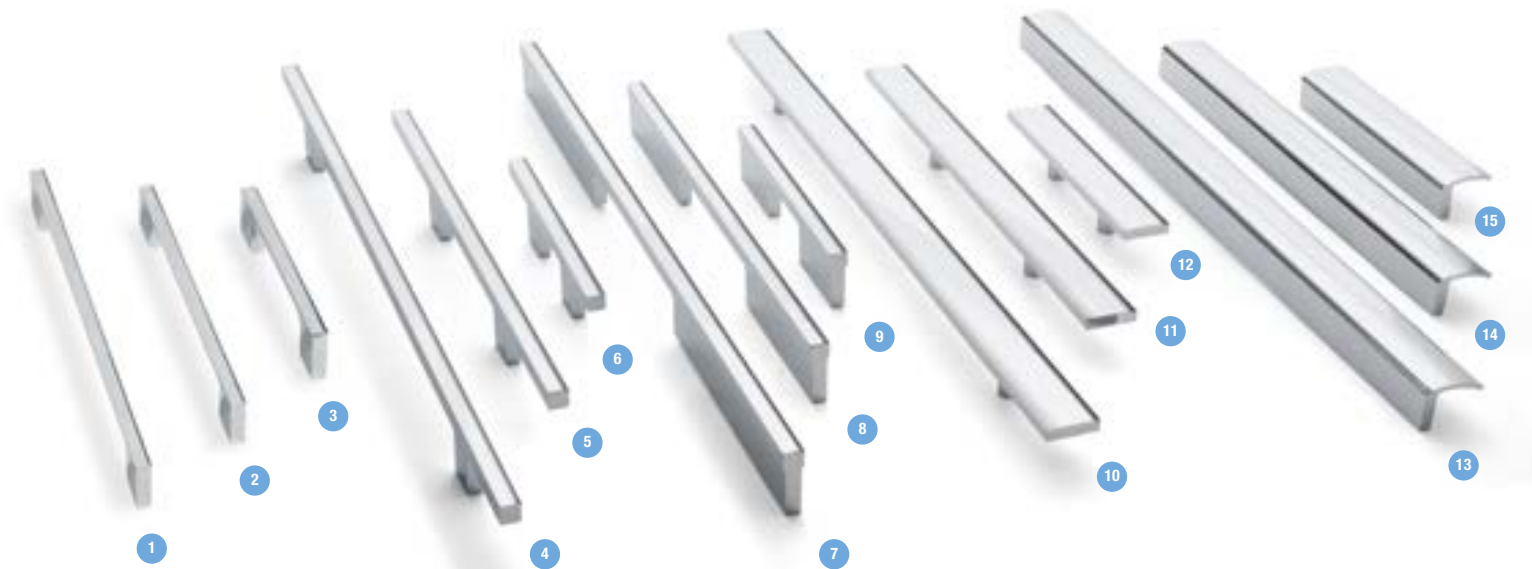

Poignées

Fournisseurs / Certificats

COD.	MODELE	MESURE	DISTANCE	€
1	18038	Corus 256	251 224	
2	18037	Corus 192	192 160	
3	18036	Corus 128	134 96	
4	16278	Puente 450	450 320	
5	16277	Puente 300	300 128	

COD.	MODELE	MESURE	DISTANCE	€
6	16276	Puente150	150 64	
7	16284	Arco 450	450 320	
8	16283	Arco 300	300 128	
9	16282	Arco 150	150 64	
10	16299	New Rodas 450	450 320	

COD.	MODELE	MESURE	DISTANCE	€
11	16298	New Rodas 300	300 128	
12	16297	New Rodas 150	150 64	
13	16281	Perfil 450	450 320	
14	16280	Perfil 300	300 128	
15	16279	Perfil 150	150 64	

Comercial Salgar S.A.U. utilise pour la fabrication de ses meubles les matières premières et les composants des principaux fournisseurs d'Europe qui bénéficient des certifications et des homologations correspondantes, ce qui confère à nos produits une finition et un fonctionnement hors pair et a permis l'obtention du certificat TÜV Sudwest de qualité.