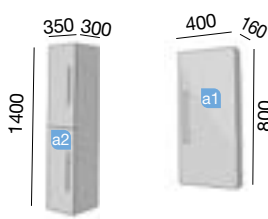

FUSSION CHROME 1000 BOIS ORME

INFO TECHNIQUE

COD.	DESCRIPTION	€
COMPOSITION MEUBLE 1000		
1 20081	Meuble FUSSION CHROME 1000 bois orme 3 tiroirs à fermeture amortie. 997 x 817 x 450 mm	
2 19100	Vasque SOFIA 1005 MineralMarmo sans siphon ni bonde clicker. 1005 x 15 x 460	
PRIX TOTAL DE L'ENSEMBLE		
OPTION		
COD.	DESCRIPTION	€
o1 21222	Miroir MOSCOW 950 horizontal avec lumière led, zone grossissante et éclairage tactile (15 W) IP44. 950 x 600 mm	
o2 19338	Séparateurs pour tiroir inférieur 1000. 923 x 80 x 324 mm	
o3 13663	Siphon avec bonde clicker laiton chromé	
COMPLEMENT		
COD.	DESCRIPTION	€
a1 21197	Module FUSSION CHROME bois orme gauche/droit 1 porte à fermeture amortie 400 x 800 x 160 mm	
a2 20122	Colonne suspendu FUSSION CHROME bois orme gauche/droit 2 portes à fermeture amortie 350 x 1400 x 300 mm	

Profondeur 45