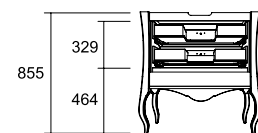

Espace disponible pour arrivées d'eau