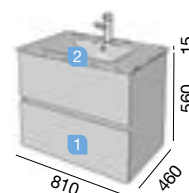

Profondeur 45

FUSSION LINE 700 BOIS ORME

2 TIROIRS FERMETURE AMORTIE

FUSSION LINE 800 GRIS MAT
INFO TECHNIQUE

COD.	DESCRIPTION	€
COMPOSITION MEUBLE 800		
1 20013	Meuble suspendu FUSSION LINE 800 gris mat 2 tiroirs à poignée ergonomique et fermeture amortie. 797 x 560 x 450 mm	
2 14607	Vasque IBERIA 810 verre noir avec siphon et bonde. 810 x 15 x 460 mm	
PRIX TOTAL DE L'ENSEMBLE		