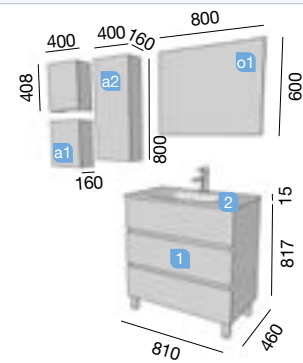

Profondeur 45

FUSSION LINE 600 GRIS MAT

3 TIROIRS FERMETURE AMORTIE

FUSSION LINE 800 BOIS ORME
INFO TECHNIQUE

COD.	DESCRIPTION	€
COMPOSITION MEUBLE 800		
1 20063	Meuble FUSSION LINE 800 bois orme 3 tiroirs à fermeture amortie. 797 x 817 x 450 mm	
2 14607	Vasque IBERIA 810 verre noir avec siphon et bonde. 810 x 15 x 460 mm	
PRIX TOTAL DE L'ENSEMBLE		