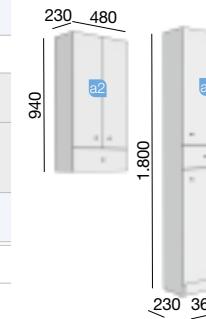

PRAGA/NILO 1050

VASQUE INTEGRAL AVEC 4 PORTES ET 2 TIROIRS

COD.	DESCRIPTION	€
COMPOSITION MEUBLE 1050		
1 17758	Meuble PRAGA NILO 1050 blanc 4 portes et 2 tiroirs. 1010 x 810 x 331 mm	
2 17735	Vasque NILO 1050 porcelaine blanche sans siphon ni bonde clicker. 1060 x 65 x 500	
PRIX TOTAL DE L'ENSEMBLE		
OPTION		
COD.	DESCRIPTION	€
o1 17998	Armoire GRAZ 940 blanc 3 portes miroir double avec interrupteur et prise à fermeture amortie. 940 x 650 x 150 mm	
o2 9699	Siphon avec bonde laiton chromé