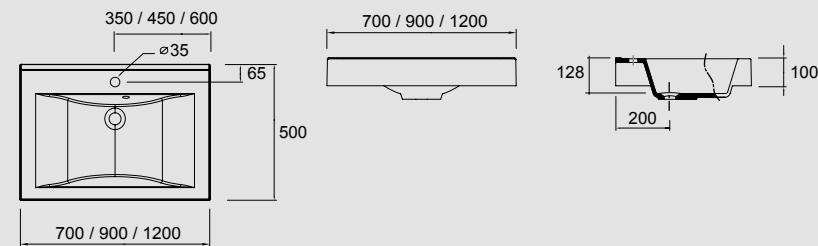

Vasque HERMES 800 porcelaine blanche
sans siphon et bonde de vidage clic-clac
800 x 25 x 500

17749 | €

Vasque HERMES 1200 porcelaine blanche
sans siphon et bonde de vidage clic-clac
1200 x 25 x 500

17891 | €

Vasque HERMES 1000 porcelaine blanche
sans siphon et bonde de vidage clic-clac
1000 x 25 x 500

17750 | €