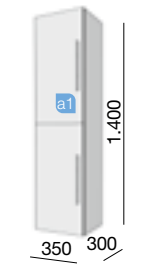

SERIE 35 GRIS ANTHRACITE 600/800
INFO TECHNIQUE

COD.	DESCRIPTION	€
COMPOSITION MEUBLE 600		
1 16034	Meuble suspendu SERIE 35 600 gris anthracite 2 tiroirs à fermeture amortie. 598 x 550 x 350 mm	
2 19097	Vasque SOFIA 605 MineralMarmo sans siphon ni bonde clicker. 605 x 15 x 355	
PRIX TOTAL DE L'ENSEMBLE		

COD.	DESCRIPTION	€
COMPOSITION MEUBLE 800		
1 16035	Meuble suspendu SERIE 35 800 gris anthracite 2 tiroirs à fermeture amortie. 797 x 550 x 350 mm	
2 19098	Vasque SOFIA 805 MineralMarmo sans siphon ni bonde clicker. 805 x 15 x 355	
PRIX TOTAL DE L'ENSEMBLE		

OPTION		
COD.	DESCRIPTION	€
o1 21218	Miroir BERNA CUADRADO avec lumière led (15 W) IP44. 600 x 600 mm	
o2 21219	Miroir BERNA OVAL 800 horizontal avec lumière led (15 W) IP44 800 x 600 mm	
o3 19496	Séparateurs pour tiroir inférieur 600. 523 x 80 x 264 mm	
o4 19497	Séparateurs pour tiroir inférieur 800. 723 x 80 x 264 mm	
o5 13663	Siphon avec bonde clicker laiton chromé	

COMPLEMENT		
COD.	DESCRIPTION	€
a1 15990	Colonne suspendu Creta / Rodas gris anthracite gauche/droit 2 portes à fermeture amortie 350 x 1400 x 300 mm	

Profondeur 35

SERIE 35 GRIS ANTHRACITE
600/800

2 TIROIRS

02
Séries meubles
fond 35