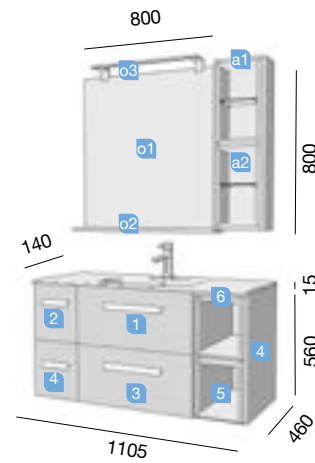

FUSSION CHROME BOIS ORME 1105/D
INFO TECHNIQUE

COD.	DESCRIPTION	€
COQUETTE 250+MEUBLE 600+COQUETTE 250		
1 20033	Meuble suspendu FUSSION CHROME 600 bois orme 2 tiroirs à fermeture amortie. 598 x 560 x 450 mm	
2 20128	Coquette suspendue FUSSION CHROME 250 bois orme 2 tiroirs à fermeture amortie. 250 x 560 x 450 mm	
3 19474	Poignée PALMA 300 Aluminium anodisé (2 un)	
4 19473	Poignée PALMA 150 Aluminium anodisé (2 un)	
5 20692	Coquette suspendue FUSSION 250 bois orme 2 espaces. 250 x 560 x 434 mm	
6 20847	Ensemble 2 cubes intérieurs FUSSION vert pour coquette 250. 218 x 255 x 437 mm	
7 18687	Vasque SOFIA 1105 MineralMarmo sans siphon ni bonde clicker. 1105 x 15 x 460	
PRIX TOTAL DE L'ENSEMBLE		
OPTION		
COD.	DESCRIPTION	€
o1 16910	Miroir SENA 800 horizontal-vertical verre 5 mm. 800 x 800 mm	
o2 20602	Tablette pour miroir SENA 800 bois orme 800 x 86 x 140 mm	
o3 20727	Applique FARO 600 chromé mat avec lumière led (9,6 W) IP44 fixation adaptable. 600 x 98 x 36 mm	
o4 19336	Séparateurs pour tiroir inférieur 600. 523 x 80 x 324 mm	
o5 13663	Siphon avec bonde clicker laiton chromé	
COMPLEMENT		
COD.	DESCRIPTION	€
a1 20859	Module FUSSION 250 bois orme (1 un) 2 espaces. 250 x 800 x 144 mm	
a2 20866	Cube intérieur FUSSION vert (1 un) avec tablette. 220 x 375 x 147 mm