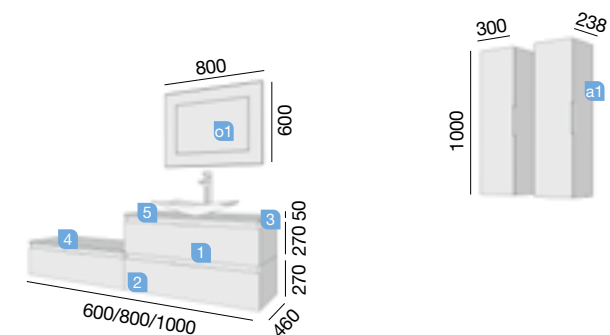

COD.	DESCRIPTION	€
COMPOSITION MEUBLE 800		
1	17763 Meuble suspendu VERSUS 800 noir 1 tiroir à fermeture amortie. 797 x 270 x 456 mm	
2	17772 Coquette suspendue VERSUS 800 noir (2 un) 1 tiroir à fermeture amortie. 797 x 270 x 456 mm	
3	17812 Plan de toilette Versus noir brillant pour vasque à poser. 800 x 50 x 460 mm	
4	17796 Plateau pour meuble VERSUS noir 800 x 16 x 460 mm	
5	17892 Vasque VERSUS 500 charge minérale blanche sans siphon et bonde de vidage clic-clac 500 x 109 x 400	
PRIX TOTAL DE L'ENSEMBLE		

COD.	DESCRIPTION	€
COMPOSITION MEUBLE 1000		
1	17764 Meuble suspendu VERSUS 1000 noir 1 tiroir à fermeture amortie. 997 x 270 x 456 mm	
2	17773 Coquette suspendue VERSUS 1000 noir (2 un) 1 tiroir à fermeture amortie. 997 x 270 x 456 mm	
3	17813 Plan de toilette Versus noir brillant pour vasque à poser. 1000 x 50 x 460 mm	
4	17797 Plateau pour meuble VERSUS noir 1000 x 16 x 460 mm	
5	17892 Vasque VERSUS 500 charge minérale blanche sans siphon et bonde de vidage clic-clac 500 x 109 x 400	
PRIX TOTAL DE L'ENSEMBLE