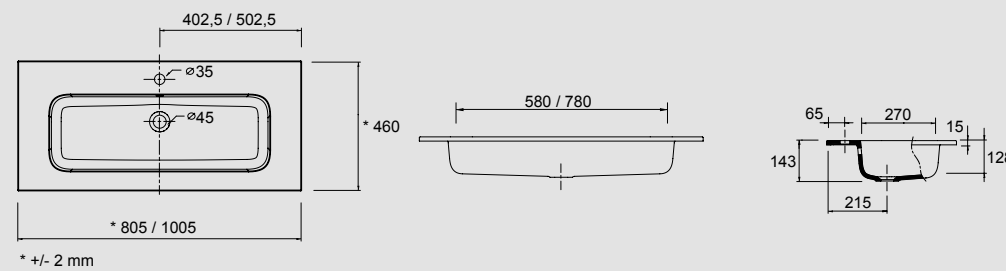

19099 | €

Vasque SOFIA 1005 MineralMarmo
sans siphon ni bonde clicker
1005 x 15 x 460

19100 | €

Vasque SOFIA 1105 MineralMarmo
sans siphon ni bonde clicker
1105 x 15 x 460

18687 | €

* +/- 2 mm

18691 | €

18686 | €

18688 | €

Vasque SOFIA 1055 gauche MineralMarmo
sans siphon ni bonde clicker
1055 x 15 x 460

18696 | €

Vasque SOFIA 1205 gauche MineralMarmo
sans siphon ni bonde clicker
1205 x 15 x 460

18683 | €

18695 | €

18684 | €

Vasque SOFIA 855 gauche MineralMarmo
sans siphon ni bonde clicker
855 x 15 x 460

18685 | €

Vasque SOFIA 1005 gauche MineralMarmo
sans siphon ni bonde clicker
1005 x 15 x 460

18689 | €