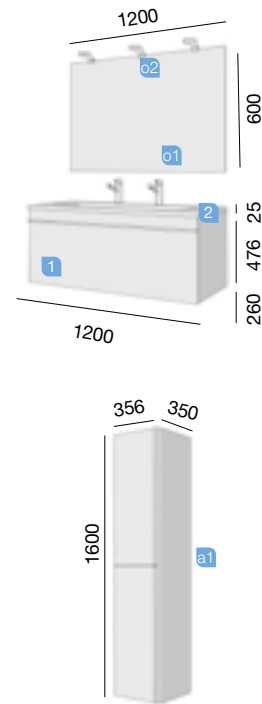

Profondeur 50

HERMES ANTHRACITE MAT
800/1000/1200

1 TIROIR AVEC PLATEAU INTÉRIEUR

HERMES BLANC 1200 2 ROBINETS
INFO TECHNIQUE

COD.	DESCRIPTION	€
COMPOSITION MEUBLE 1200 2 ROBINETS		
1 17916	Meuble suspendu HERMES 1200 blanc brillant 1 tiroir avec 1 plateau intérieur à fermeture amortie 1190 x 480 x 490 mm	
2 17802	Vasque HERMES 1200 porcelaine blanche 2 robinets, sans siphon ni bonde de vidage clic-clac 1200 x 25 x 500	
PRIX TOTAL DE L'ENSEMBLE		
OPTION		
COD.	DESCRIPTION	€
o1 17893	Miroir SENA 1200 horizontal lune polie 5 mm. 1200 x 600 mm	
o2 16690	Applique MINERVA 800 luminaire led (14,64 W) fixation multiple IP 44 800 x 27 x 110 mm	
o3 13663	Siphon avec bonde clicker laiton chromé	
COMPLEMENT		
COD.	DESCRIPTION	€
a1 17993	Colonne suspendu HERMES blanc brillant (1 un) gauche/droit 2 portes à fermeture amortie 356 x 1600 x 350 mm	