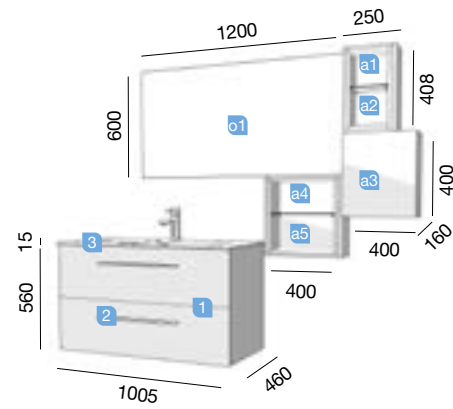

FUSSION NOIR BRILLANT 1000
INFO TECHNIQUE

COD.	DESCRIPTION	€
COMPOSITION MEUBLE 1000		
1	20059 Meuble suspendu FUSSION CHROME 1000 noir brillant 2 tiroirs à fermeture amortie. 997 x 560 x 450 mm	
2	19472 Poignée DUPL0 450 Aluminium anodisé (2 un)	
3	19100 Vasque SOFIA 1005 MineralMarmo sans siphon ni bonde clicker. 1005 x 15 x 460	
PRIX TOTAL DE L'ENSEMBLE		
OPTION		
COD.	DESCRIPTION	€
o1	20742 Miroir REFLEXO 1200 horizontal vertical avec lumière led (17,28 W) IP20 1200 x 600 mm	
COMPLEMENT		
COD.	DESCRIPTION	€
a1	20854 Cube FUSSION 250 noir brillant 1 espace. 250 x 408 x 144 mm	
a2	20862 Cube intérieur FUSSION blanc brillant avec tablette. 220 x 375 x 147 mm	
a3	21200 Cube FUSSION LINE blanc brillant gauche/droit 1 porte avec poignée passe main à fermeture amortie. 400 x 408 x 160 mm	
a4	20678 Cube FUSSION 400 noir brillant 1 espace. 400 x 408 x 144 mm	
a5	20680 Cube intérieur FUSSION blanc brillant avec tablette. 370 x 375 x 147 mm	