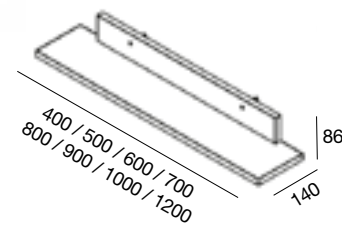

Tablette 400   Tablette 500   Tablette 600   Tablette 700   Tablette 800   Tablette 900   Tablette 1000   Tablette 1200

	COD.	€	COD.	€	COD.	€	COD.	€	COD.	€	COD.	€	COD.	€		
VISION	20585		20589		20593		20597		20601		20605		20609		20613	
BOIS ORME	20586		20590		20594		20598		20602		20606		20610		20614	
GRIS MATT	20587		20591		20595		20599		20603		20607		20611		20615	
BLANC BRILLANT	20588		20592		20596		20600		20604		20608		20612		20616