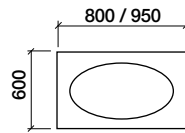

Miroir LONDON 800
horizontal avec lumière led (15 W) IP44
800 x 600 mm

21215 | €

Miroir LONDON 950
horizontal avec lumière led (15 W) IP44
950 x 600 mm

21216 | €

Miroir OSLO 600
vertical avec lumière led (15 W) IP44
600 x 800 mm