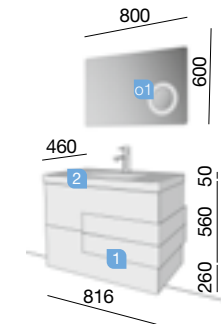

CRONOS ANTHRACITE MAT 800/1000
INFO TECHNIQUE

COD.	DESCRIPTION	€
COMPOSITION MEUBLE 800		
	Meuble suspendu CRONOS 800 Anthracite mat / Blanc	
1 19349	2 tiroirs à fermeture amortie et séparateurs pour tiroir inférieur. 816 x 560 x 470 mm	
2 16891	Vasque AMALFI 810 charge minérale blanche sans siphon et bonde de vidage clic-clac 810 x 50 x 460 mm	
PRIX TOTAL DE L'ENSEMBLE		

COD.	DESCRIPTION	€
COMPOSITION MEUBLE 1000		
	Meuble suspendu CRONOS 1000 Anthracite mat / Blanc	
1 19351	2 tiroirs à fermeture amortie et séparateurs pour tiroir inférieur. 1016 x 560 x 470 mm	
2 16892	Vasque AMALFI 1010 charge minérale blanche sans siphon et bonde de vidage clic-clac 1010 x 50 x 460 mm	
PRIX TOTAL DE L'ENSEMBLE		

OPTION

COD.	DESCRIPTION	€
o1 21221	Miroir MOSCOW 800 horizontal avec lumière led, zone grossissante et éclairage tactile (15 W) IP44. 800 x 600 mm	
o2 21222	Miroir MOSCOW 950 horizontal avec lumière led, zone grossissante et éclairage tactile (15 W) IP44. 950 x 600 mm	
o3 16994	Siphon avec bonde laiton chromé	

COMPLEMENT

COD.	DESCRIPTION	€
a1 19353	Colonne suspendu CRONOS Anthracite mat / Blanc gauche/droit 2 portes à fermeture amortie 369 x 1600 x 319 mm	
a2 19347	Module CRONOS Anthracite mat / Blanc gauche/droit 1 porte à fermeture amortie 320 x 1000 x 258 mm