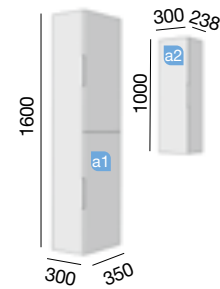

COD.	DESCRIPTION	€
COMPOSITION MEUBLE 800		
1 17760	Meuble suspendu VERSUS 800 blanc (2 un) 1 tiroir à fermeture amortie. 797 x 270 x 456 mm	
2 17831	Plan de toilette Versus anthracite mat de 1401 jusqu'à 1800 pour vasque à poser 1401 - 1800 x 50 x 460 mm	
3 17892	Vasque VERSUS 500 charge minérale blanche (2 un) sans siphon et bonde de vidage clic-clac 500 x 109 x 400	
PRIX TOTAL DE L'ENSEMBLE		

OPTION		
COD.	DESCRIPTION	€
o1 16994	Siphon avec bonde laiton chromé (1 un)	
o2 21217	Miroir OSLO 600 (1 un) vertical avec lumière led (15 W) IP44 600 x 800 mm	
COMPLEMENT		
COD.	DESCRIPTION	€
a1 17786	Colonne suspendu VERSUS blanc gauche/droit 2 portes à fermeture amortie 350 x 1600 x 300 mm	
a2 17787	Module VERSUS blanc gauche/droit 1 porte à fermeture amortie 300 x 1000 x 238 mm