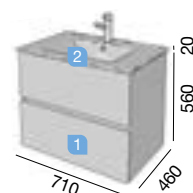

FUSSION LINE 700 BOIS ORME
INFO TECHNIQUE

COD.	DESCRIPTION	€
COMPOSITION MEUBLE 700		
1 20009	Meuble suspendu FUSSION LINE 700 bois orme 2 tiroirs à poignée ergonomique et fermeture amortie. 690 x 560 x 450 mm	
2 16191	Vasque IBERIA 710 porcelaine blanche sans siphon ni bonde de vidage clic-clac 710 x 20 x 460 mm	
PRIX TOTAL DE L'ENSEMBLE		

OPTION		
COD.	DESCRIPTION	€
o1 19089	Miroir ROMA 800 horizontal vertical avec blanc framework, lumière led (17W) IP 24. 600 x 800 mm	
o2 19502	Séparateurs pour tiroir inférieur 700. 616 x 80 x 324 mm	
o3 13663	Siphon avec bonde clicker laiton chromé	

COMPLEMENT		
COD.	DESCRIPTION	€
a1 21203	Cube FUSSION LINE bois orme (1 un) gauche/droit 1 porte avec poignée passe main à fermeture amortie. 400 x 408 x 160 mm	
a2 21191	Module FUSSION LINE bois orme (1 un) gauche/droit 1 porte avec poignée passe main à fermeture amortie. 400 x 800 x 160 mm