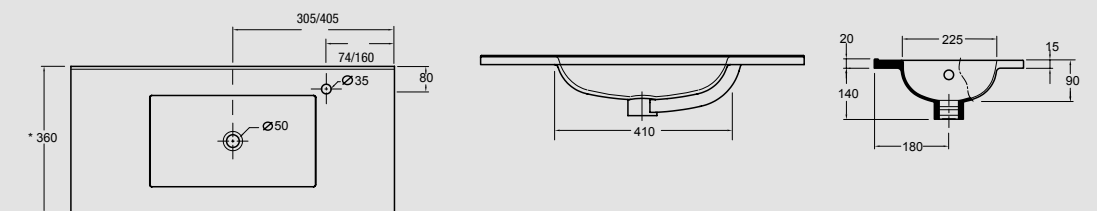

Vasque SERIE 35 600 extra-plat
sans siphon ni bonde clicker

610 x 20 x 360 mm

15596 | €

810 x 20 x 360 mm

15597 | €