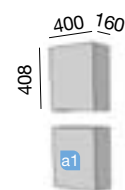

OPTION		
COD.	DESCRIPTION	€
o1 16908	Miroir SENA 600 horizontal-vertical verre 5 mm. 600 x 800 mm	
o2 20595	Tablette pour miroir SENA 600 gris mat 600 x 86 x 140 mm	
o3 20362	Applique FARO 450 chromé avec lumière led (5 W.) IP44 fixation adaptable. 450 x 98 x 36 mm	
o4 19336	Séparateurs pour tiroir inférieur 600. 523 x 80 x 324 mm	
o5 13663	Siphon avec bonde clicker laiton chromé	