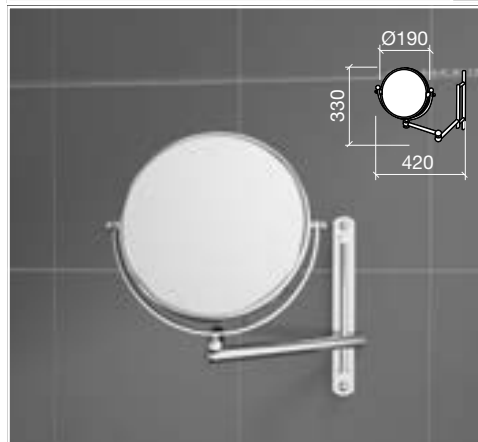

Miroir grossissant mural articulé et relevable 2 faces acier chromé
Ø190 x 420 mm
12896 €