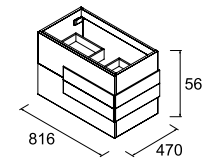

MEUBLES FOND 45 / TECHNIQUES

MEUBLES CRONOS

800