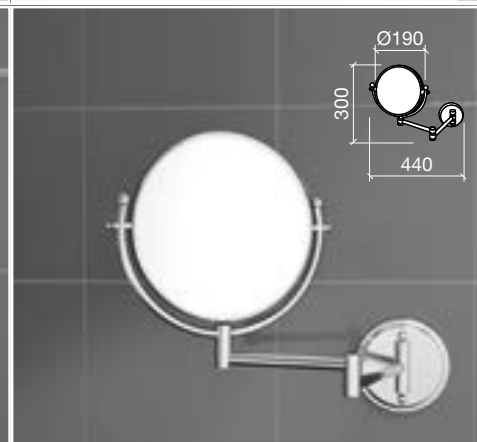

Soacle porte-serviette double NERVIÓN acier chromé
275 x 870 x 215 mm
12891 €

Miroir grossissant mural articulé et relevable 2 faces acier chromé
Ø190 x 420 mm
12896 €

Miroir grossissant mural articulé 2 faces acier chromé
Ø190 x 400 mm
6462 €