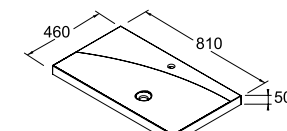

- Porcelaine blanche 16885 | €

Vasque MONZA
1010 x 20 x 460 mm

- Porcelaine blanche 16881 | €

Vasque IBERIA
1010 x 20 x 460 mm

- Porcelaine blanche 14713 | €
- Sans siphon ni vidage clicker

Vasques charge minérale 800