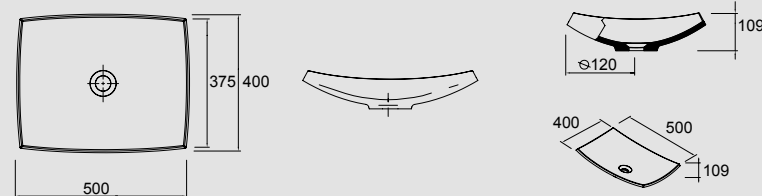

Vasque TOSCANA 705 charge minérale blanche
sans siphon ni bonde de vidage clic-clac
705 x 50 x 460 mm
20749 | €

Vasque TOSCANA 605 charge minérale blanche
sans siphon ni bonde de vidage clic-clac
605 x 50 x 460 mm
20748 | €

Vasque TOSCANA 905 charge minérale blanche
sans siphon ni bonde de vidage clic-clac
905 x 50 x 460 mm
20751 | €

Vasque TOSCANA 805 charge minérale blanche
sans siphon ni bonde de vidage clic-clac
805 x 50 x 460 mm
20750 | €