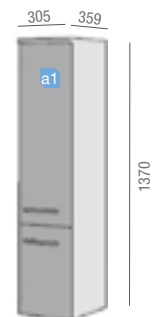

COD.	DESCRIPTION	€

COMPOSITION MEUBLE 900

1	21290	Meuble suspendu STARLIGHT 900 noyer 2 tiroirs à fermeture amortie. 890 x 453 x 500 mm	
2	20738	Vasque STARLIGHT 900 charge minérale blanche sans siphon ni bonde de vidage clic-clac 900 x 100 x 500 mm	

PRIX TOTAL DE L'ENSEMBLE

COD.	DESCRIPTION	€

COMPOSITION MEUBLE 1200

1	21293	Meuble suspendu STARLIGHT 1200 noyer 2 tiroirs à fermeture amortie. 1190 x 453 x 500 mm	
2	20739	Vasque STARLIGHT 1200 charge minérale blanche sans siphon ni bonde de vidage clic-clac 1200 x 100 x 500 mm	

PRIX TOTAL DE L'ENSEMBLE

OPTION

COD.	DESCRIPTION	€

o1	21118	Armoire STARLIGHT 600 noyer 2 portes miroir double avec interrupteur et prise à fermeture amortie. 600 x 675 x 136 mm	
o2	21119	Armoire STARLIGHT 900 noyer 3 portes miroir double avec interrupteur et prise à fermeture amortie. 900 x 675 x 136 mm	
o3	21120	Armoire STARLIGHT 1200 noyer 3 portes miroir double avec interrupteur et prise à fermeture amortie. 1200 x 675 x 136 mm	
o4	20726	Applicque FARO 300 chromé avec lumière led(4,8 W.) IP44 fixation adaptable. 300 x 98 x 36 mm	
o5	20362	Applicque FARO 450 chromé avec lumière led (5 W.) IP44 fixation adaptable. 450 x 98 x 36 mm	
o6	13663	Siphon avec bonde clicker laiton chromé	

COMPLEMENT

COD.	DESCRIPTION	€

a1	21302	Colonne suspendu STARLIGHT noyer gauche 2 portes à fermeture amortie 305 x 1370 x 359 mm	
a2	21305	Colonne suspendu STARLIGHT noyer droit 2 portes à fermeture amortie 305 x 1370 x 359 mm