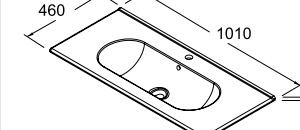

Vasques porcelaine 1000

Vasque NAPOLI
1010 x 20 x 460 mm

- ☐ Porcelaine blanche 16889 | €