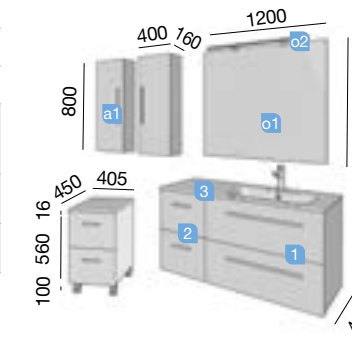

OPTION		
COD.	DESCRIPTION	€
o1	19091 Miroir FIRENZE 500 (1 un) horizontal vertical avec framework. 500 x 800 mm	
o2	19108 Applique FIRENZE 430 chromé (1 un) luminaire led (7,68 W) IP21. 430 x 50 x 12 mm	
o3	19336 Séparateurs (1 un) pour tiroir inférieur 600. 523 x 80 x 324 mm	
COMPLEMENT		
COD.	DESCRIPTION	€
a1	20121 Colonne suspendue FUSSION CHROME vison (1 un) gauche/droit 2 portes à fermeture amortie 350 x 1400 x 300 mm	

OPTION		
COD.	DESCRIPTION	€
o1	20742 Miroir REFLEXO 1200 horizontal vertical avec lumière led (17,28 W) IP20 1200 x 600 mm	
o2	19337 Séparateurs pour tiroir inférieur 800. 723 x 80 x 324 mm	
o3	13663 Siphon avec bonde clicker laiton chromé	
COMPLEMENT		
COD.	DESCRIPTION	€
a1	21198 Module FUSSION CHROME gris brillant (1 un) gauche/droit 1 porte à fermeture amortie 400 x 800 x 160 mm	

Profondeur 45

MODULAIRE FUSSION CHROME 1205/G BRILLANT

COQUETTE 400+MEUBLE 800

COD.	DESCRIPTION	€
COMPOSITION FUSSION CHROME 1205/G GRIS BRILLANT		
1	20046 Meuble suspendu FUSSION CHROME 800 gris brillant 2 tiroirs à fermeture amortie. 797 x 560 x 450 mm	
2	20135 Coquette suspendue FUSSION CHROME 400 gris brillant 2 tiroirs à fermeture amortie. 400 x 560 x 450 mm	
3	18683 Vasque SOFIA 1205 gauche MineralMarmo sans siphon ni bonde clicker. 1205 x 15 x 460	
PRIX TOTAL DE L'ENSEMBLE