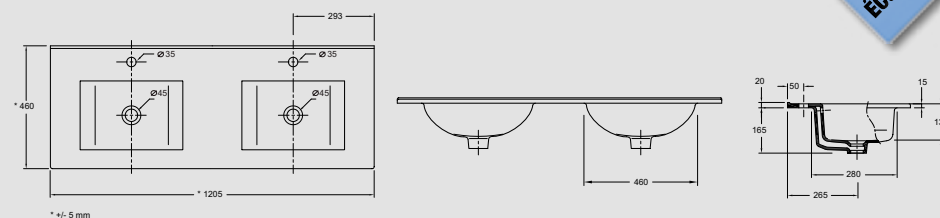

21092 | €

NOVEAUTE

Vasque IBERIA 1200 double porcelaine blanche
sans siphon ni bonde de vidage clic-clac
1200 x 20 x 460 mm

15459 | €

**OPTION
ECONOMIQUE**

Vasque SQUARE 610
sans siphon ni bonde clicker

610 x 20 x 460 mm