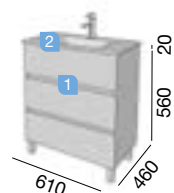

FUSSION LINE 600 GRIS MAT
INFO TECHNIQUE

COD.	DESCRIPTION	€
COMPOSITION MEUBLE 600		
1 21079	Meuble FUSSION LINE 600 gris mat 3 tiroirs à fermeture amortie. 598 x 817 x 450 mm	
2 20748	Vasque TOSCANA 605 charge minérale blanche sans siphon ni bonde de vidage clic-clac 605 x 50 x 460 mm	
PRIX TOTAL DE L'ENSEMBLE		

OPTION		
COD.	DESCRIPTION	€
o1 16908	Miroir SENA 600 horizontal-vertical verre 5 mm. 600 x 800 mm	
o2 20595	Tablette pour miroir SENA 600 gris mat 600 x 86 x 140 mm	
o3 20362	Applique FARO 450 chromé avec lumière led (5 W.) IP44 fixation adaptable. 450 x 98 x 36 mm	
o4 19336	Séparateurs pour tiroir inférieur 600. 523 x 80 x 324 mm	
o5 13663	Siphon avec bonde clicker laiton chromé