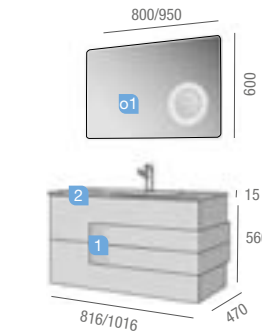

COD.	DESCRIPTION	€
COMPOSITION MEUBLE 800		
Meuble suspendu CRONOS 800 Blanc / Anthracite mat		
1 18932	2 tiroirs à fermeture amortie et séparateurs pour tiroir inférieur. 816 x 560 x 470 mm	
2 19099	Vasque SOFIA 805 MineralMarmo sans siphon ni bonde clicker. 805 x 15 x 460	
PRIX TOTAL DE L'ENSEMBLE		