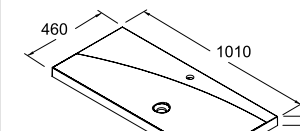

Vasques charge minérale 1000

Vasque AMALFI
1010 x 50 x 460 mm

- ☐ Charge minérale blanche brillant 16892 | €