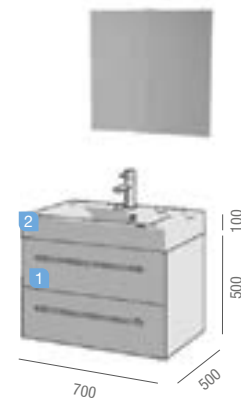

COD.	DESCRIPTION	€

COMPOSITION MEUBLE 900

1	21290	Meuble suspendu STARLIGHT 900 noyer 2 tiroirs à fermeture amortie. 890 x 453 x 500 mm	
2	20738	Vasque STARLIGHT 900 charge minérale blanche sans siphon ni bonde de vidage clic-clac 900 x 100 x 500 mm	

PRIX TOTAL DE L'ENSEMBLE

COD.	DESCRIPTION	€

COMPOSITION MEUBLE 1200

1	21293	Meuble suspendu STARLIGHT 1200 noyer 2 tiroirs à fermeture amortie. 1190 x 453 x 500 mm	
2	20739	Vasque STARLIGHT 1200 charge minérale blanche sans siphon ni bonde de vidage clic-clac 1200 x 100 x 500 mm	

PRIX TOTAL DE L'ENSEMBLE

OPTION

COD.	DESCRIPTION	€

o1	21118	Armoire STARLIGHT 600 noyer 2 portes miroir double avec interrupteur et prise à fermeture amortie. 600 x 675 x 136 mm	
o2	21119	Armoire STARLIGHT 900 noyer 3 portes miroir double avec interrupteur et prise à fermeture amortie. 900 x 675 x 136 mm	
o3	21120	Armoire STARLIGHT 1200 noyer 3 portes miroir double avec interrupteur et prise à fermeture amortie. 1200 x 675 x 136 mm	
o4	20726	Applicque FARO 300 chromé avec lumière led(4,8 W.) IP44 fixation adaptable. 300 x 98 x 36 mm	
o5	20362	Applicque FARO 450 chromé avec lumière led (5 W.) IP44 fixation adaptable. 450 x 98 x 36 mm	
o6	13663	Siphon avec bonde clicker laiton chromé	

COMPLEMENT

COD.	DESCRIPTION	€

a1	21302	Colonne suspendu STARLIGHT noyer gauche 2 portes à fermeture amortie 305 x 1370 x 359 mm	
a2	21305	Colonne suspendu STARLIGHT noyer droit 2 portes à fermeture amortie 305 x 1370 x 359 mm