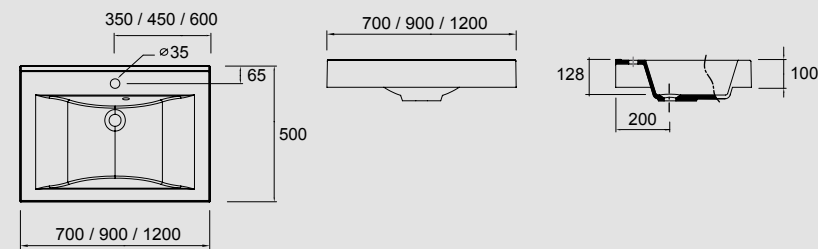

NOUVEAUTE

Vasque STARLIGHT 1200 charge minérale blanche
sans siphon ni bonde de vidage clic-clac
1200 x 100 x 500 mm

20739 | €