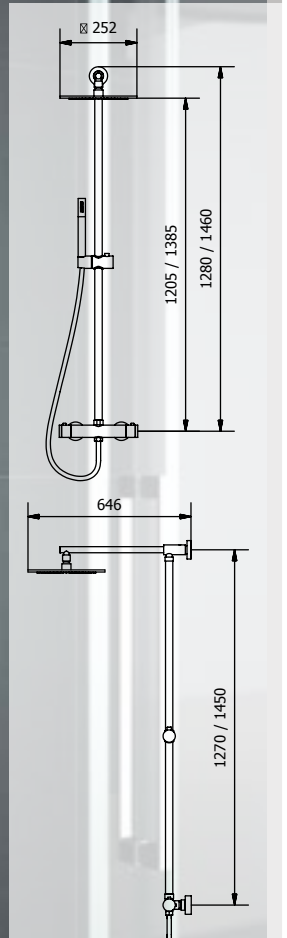

Kit douche Virginia chromé
Réglable en hauteur
17745 €