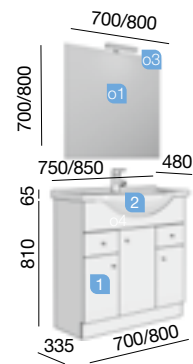

PRAGA/NILO 750/850

VASQUE INTEGRAL 3 PORTES ET 2 TIROIRS

COD.	DESCRIPTION	€
COMPOSITION MEUBLE 750		
1 17756	Meuble PRAGA/NILO 750 blanc 3 portes et 2 tiroirs. 700 x 810 x 331 mm	
2 17733	Vasque NILO 755 porcelaine blanche sans siphon ni bonde clicker. 755 x 65 x 500	
PRIX TOTAL DE L'ENSEMBLE		
COD.	DESCRIPTION	€
COMPOSITION MEUBLE 850		
1 17757	Meuble PRAGA/NILO 850 blanc 3 portes et 2 tiroirs. 800 x 810 x 331 mm	
2 17734	Vasque NILO 850 porcelaine blanche sans siphon ni bonde clicker. 855 x 65 x 500	
PRIX TOTAL DE L'ENSEMBLE