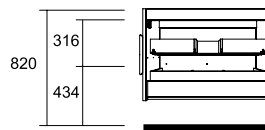

Complements

Espace disponible pour arrivées d'eau

2 Pieds 260 H Chromé
14413 | €