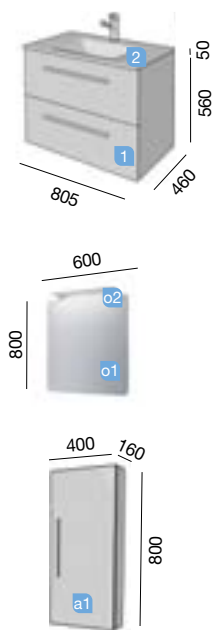

Profondeur 45

FUSSION CHROME 700
BOIS ORME

2 TIROIRS FERMETURE AMORTIE

FUSSION CHROME 800 BLANC BRILLANT
INFO TECHNIQUE

COD.	DESCRIPTION	€
COMPOSITION MEUBLE 800		
1 20042	Meuble suspendu FUSSION CHROME 800 blanc brillant 2 tiroirs à fermeture amortie. 797 x 560 x 450 mm	
2 20750	Vasque TOSCANA 805 charge minérale blanche sans siphon ni bonde de vidage clic-clac 805 x 50 x 460 mm	
PRIX TOTAL DE L'ENSEMBLE		
OPTION		
COD.	DESCRIPTION	€
o1 20732	Miroir FOTA 800 horizontal vertical. 800 x 800 mm	
o2 20727	Applique FARO 600 chromé mat avec lumière led (9,6 W) IP44 fixation adaptable. 600 x 98 x 36 mm	
o3 19337	Séparateurs pour tiroir inférieur 800. 723 x 80 x 324 mm	
COMPLEMENT		
COD.	DESCRIPTION	€
a1 21194	Module FUSSION CHROME blanc brillant (1 un) gauche/droit 1 porte à fermeture amortie 400 x 800 x 160 mm	