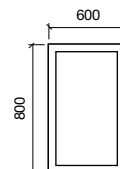

Miroir TRIPTICO
2 pans rabattables
800 x 650 x 19 mm
17014 | €