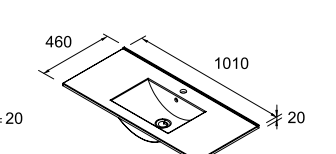

MEUBLES FOND 45 / TECHNIQUES

MEUBLES CRONOS

800

1000

Vasques verre 800

Vasques IBERIA verre
810 x 15 x 460 mm
(avec siphon et vidage clicker)

- ☐ Verre masse blanche 14598 | €
- ☐ Verre argent 15543 | €
- ☐ Verre noir 14607 | €
- ☐ Verre or 15546 | €

Vasques verre 1000

Vasques IBERIA verre
1010 x 15 x 460 mm
(avec siphon et vidage clicker)

- ☐ Verre masse blanche 14599 | €
- ☐ Verre argent 15544 | €
- ☐ Verre noir 14612 | €
- ☐ Verre or 15547 | €

Vasques porcelaine 800

Vasque NAPOLI
810 x 20 x 460 mm

- ☐ Porcelaine blanche 16888 | €

Vasque SQUARE
810 x 20 x 460 mm

- ☐ Porcelaine blanche 16884 | €

Vasque MONZA
810 x 20 x 460 mm

- ☐ Porcelaine blanche 16880 | €

Vasque IBERIA
810 x 20 x 460 mm

- ☐ Porcelaine blanche 14712 | €
- Sans siphon ni vidage clicker

Vasques porcelaine 1000

Vasque NAPOLI
1010 x 20 x 460 mm

- ☐ Porcelaine blanche 16889 | €

Vasque SQUARE
1010 x 20 x 460 mm

- ☐ Porcelaine blanche 16885 | €

Vasque MONZA
1010 x 20 x 460 mm

- ☐ Porcelaine blanche 16881 | €

Vasque IBERIA
1010 x 20 x 460 mm

- ☐ Porcelaine blanche 14713 | €
- Sans siphon ni vidage clicker

Vasques charge minérale 800

Vasque AMALFI
810 x 50 x 460 mm

- ☐ Charge minérale blanche brillant 16891 | €

Vasque TOSCANA
805 x 50 x 460 mm

- ☐ Charge minérale blanche 20750 | €

Vasque SOFIA
805 x 15 x 460 mm

- ☐ Charge minérale blanche 19099 | €
- Sans siphon ni vidage clicker

Vasques charge minérale 1000

Vasque AMALFI
1010 x 50 x 460 mm

- ☐ Charge minérale blanche brillant 16892 | €

Vasque TOSCANA
805 x 50 x 460 mm

- ☐ Charge minérale blanche 20752 | €

Vasque SOFIA
1005 x 15 x 460 mm

- ☐ Charge minérale blanche 19100 | €
- Sans siphon ni vidage clicker

Complements

Espace disponible pour arrivées d'eau

2 Pieds 260 H Chromé
14413 | €

Complements

Espace disponible pour arrivées d'eau

2 Pieds 260 H Chromé
14413 | €