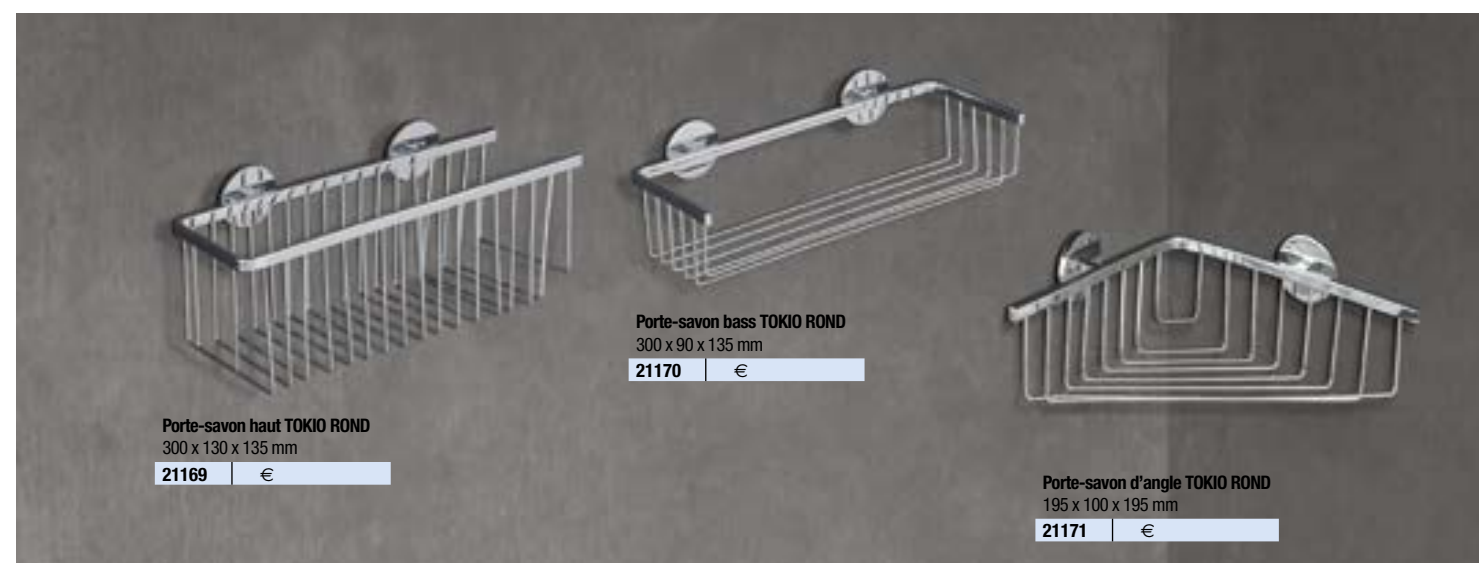

TOKIO ROND

VERRE MAT ET
LAITON CHROMÉ

*(anneau, porte-rouleau
sans couvercle, patère
et barre 40)

Présentoir 4 pièces TOKIO ROND
21187 | €

FIXATION ADHÉSIVE