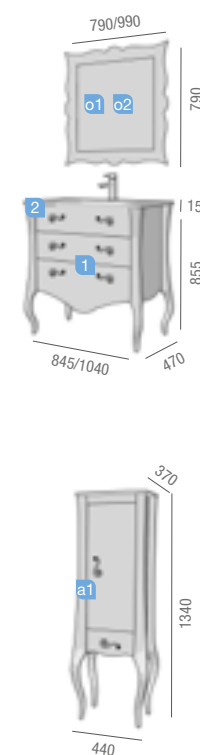

OPTION		
COD.	DESCRIPTION	€
o1 19045	Miroir MARGARITA/MAESTRO 800 blanc horizontal. 790 x 790 mm	
o2 19049	Miroir MARGARITA/MAESTRO 1000 blanc horizontal. 990 x 790 mm	
COMPLEMENT		
COD.	DESCRIPTION	€
a1 19041	Colonne MARGARITA/MAESTRO blanc 1 porte et 1 tiroir. 440 x 1340 x 370 mm	

OPTION		
COD.	DESCRIPTION	€
o1 19046	Miroir MARGARITA/MAESTRO 800 noir horizontal. 790 x 790 mm	
o2 19050	Miroir MARGARITA/MAESTRO 1000 noir horizontal. 990 x 790 mm	
o3 19366	Siphon court avec valve clicker	
COMPLEMENT		
COD.	DESCRIPTION	€
a1 19042	Colonne MARGARITA/MAESTRO noir 1 porte et 1 tiroir. 440 x 1340 x 370 mm	

Profondeur 45

MAESTRO NOIR 800/1000

3 TIROIR À FERMETURE AMORTIE

COD.	DESCRIPTION	€
COMPOSITION MEUBLE 800		
1 19076	Meuble MAESTRO 800 noir 3 tiroirs. 845 x 855 x 470 mm	
2 16884	Vasque SQUARE 810 porcelaine blanche sans siphon ni bonde clicker. 810 x 20 x 460 mm	
PRIX TOTAL DE L'ENSEMBLE		
COMPOSITION MEUBLE 1000		
1 19080	Meuble MAESTRO 1000 noir 3 tiroirs. 1040 x 855 x 470 mm	
2 16885	Vasque SQUARE 1010 porcelaine blanche sans siphon ni bonde clicker. 1010 x 20 x 460 mm	
PRIX TOTAL DE L'ENSEMBLE