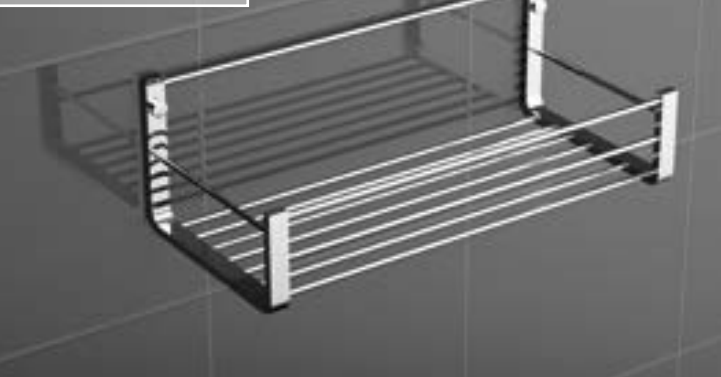

Porte-savon CLASS HOTEL
haut rectangulaire
300 x 80 x 134 mm
14698 €