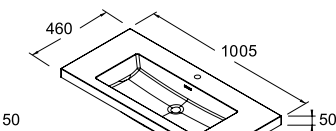

Vasque TOSCANA
805 x 50 x 460 mm

- ☐ Charge minérale blanche 20752 | €