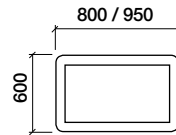

Miroir PARIS 800
horizontal avec lumière led et éclairage tactile (15 W) IP 44
800 x 600 mm

16085 €

16086 €