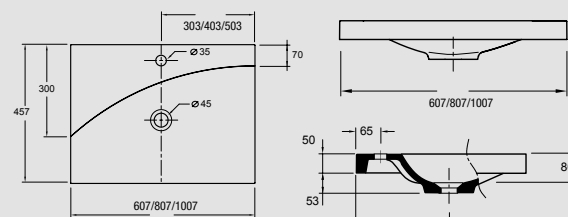

FOND 45

Vasque AMALFI 610
sans siphon et bonde de vidage clic-clac

610 x 50 x 460 mm

16890 | €

810 x 50 x 460 mm

16891 | €

1010 x 50 x 460 mm

16892 | €