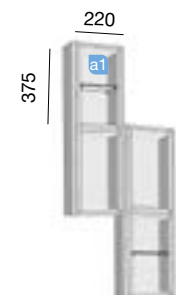

FUSSION CHROME 600 BLANC BRILLANT
INFO TECHNIQUE

COD.	DESCRIPTION	€
COMPOSITION MEUBLE 600		
1 21084	Meuble FUSSION CHROME 600 blanc brillant 3 tiroirs à fermeture amortie. 598 x 817 x 450 mm	
2 20748	Vasque TOSCANA 605 charge minérale blanche sans siphon ni bonde de vidage clic-clac 605 x 50 x 460 mm	
PRIX TOTAL DE L'ENSEMBLE		

OPTION		
COD.	DESCRIPTION	€
o1 20710	Miroir PORTOBELLO 600 blanc brillant encadré et lumière led (2,7 W) 600 x 800 x 144 mm	
o2 19336	Séparateurs pour tiroir inférieur 600. 523 x 80 x 324 mm	
o3 13663	Siphon avec bonde clicker laiton chromé