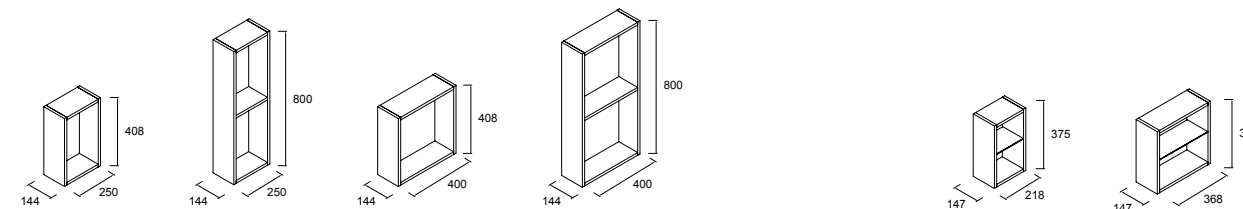

Fussion Line.

AUXILIAIRES.

	BLANC BRILLANT		GRIS MAT		VISON		BOIS ORME		GRIS BRILLANT		NOIR BRILLANT	
	COD.	€	COD.	€	COD.	€	COD.	€	COD.	€	COD.	€
COLONNE	20084		20085		20086		20087		20088		20089	
MODULE	21188		21189		21190		21191		21192		21193	
MODULE CUBE	21200		21201		21202		21203		21204		21205	
ÉLÉMENT BAS	20149		20096		20097		20098		20099		20100	
PLATEAU	20113		20114		20115		20116		20117		20118	
SET 4 ROULETTES	16036		16036		16036		16036		16036		16036	

Modules et cubes décoration.

	Module 250 1 espace		Module 250 2 espaces		Module 400 1 espace		Module 400 2 espaces		Cube 250 1 étagère		Cube 400 1 étagère	
	COD.	€	COD.	€	COD.	€	COD.	€	COD.	€	COD.	€
BLANC BRILLANT	20850		20856		20674		20683		20862		20680	
GRIS MAT	20851		20857		20675		20684		20863		20681	
VISON	20852		20858		20676		20685		20864		20682	
BOIS ORME	20853		20859		20677		20686		20865		20844	
GRIS BRILLANT	20855		20861		20679		20688		20866		20845	
NOIR BRILLANT	20854		20860		20678		20687					

Fussion Chrome.

AUXILIAIRES.

	BLANC BRILLANT		GRIS MAT		VISON		BOIS ORME		GRIS BRILLANT		NOIR BRILLANT	
	COD.	€	COD.	€	COD.	€	COD.	€	COD.	€	COD.	€
COLONNE	20119		20120		20121		20122		20123		20124	
MODULE	21194		21195		21196		21197		21198		21199	
MODULE CUBE	21206		21207		21208		21209		21210		21211	
ÉLÉMENT BAS	20131		20132		20133		20134		20135		20136	
PLATEAU	20113		20114		20115		20116		20117		20118	
SET 4 ROULETTES	16036		16036		16036		16036		16036		16036