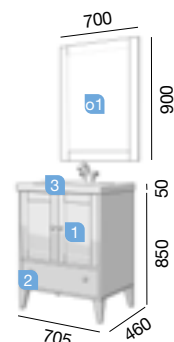

BOHEME GRIS MAT 700/900
INFO TECHNIQUE

Profondeur 45

BOHEME GRIS MAT 700/900

2 PORTES ET 1 TIROIR

COD.	DESCRIPTION	€
COMPOSITION MEUBLE 700		
1	20576 Meuble BOHEME 700 gris mat 2 portes et 1 tiroir à fermeture amortie 690 x 460 x 850 mm	
2	20802 Poignée BOHEME céramique blanche Ensemble 4 poignées pour Meuble	
3	20749 Vasque TOSCANA 705 charge minérale blanche sans siphon ni bonde de vidage clic-clac 705 x 50 x 460 mm	
PRIX TOTAL DE L'ENSEMBLE		

COD.	DESCRIPTION	€
COMPOSITION MEUBLE 900		
1	20579 Meuble BOHEME 900 gris mat 2 portes et 1 tiroir à fermeture amortie 890 x 460 x 850 mm	
2	20802 Poignée BOHEME céramique blanche Ensemble 4 poignées pour Meuble	
3	20751 Vasque TOSCANA 905 charge minérale blanche sans siphon ni bonde de vidage clic-clac 905 x 50 x 460 mm	
PRIX TOTAL DE L'ENSEMBLE