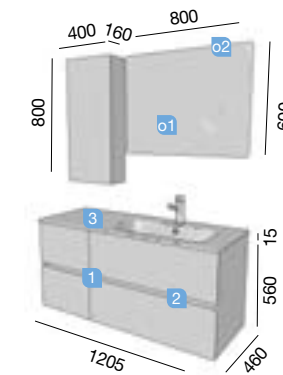

MODULAIRE FUSSION LINE 1205/G GRIS BRILLANT

COQUETTE 400+MEUBLE 800

COD.	DESCRIPTION	€
COMPOSITION MEUBLE 1005/D GRIS MAT		
1 20016	Meuble suspendu FUSSION LINE 600 gris brillant 2 tiroirs à poignée ergonomique et fermeture amortie. 797 x 560 x 450 mm	
2 20099	Coquette suspendue FUSSION LINE 400 gris brillant 2 tiroirs à poignée ergonomique et fermeture amortie. 400 x 560 x 450 mm	
3 18683	Vasque SOFIA 1205 gauche MineralMarmo sans siphon ni bonde clicker. 1205 x 15 x 460	
PRIX TOTAL DE L'ENSEMBLE