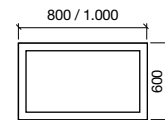

Miroir CRETA 1000
noir horizontal double
1000 x 600 mm
14834 | €