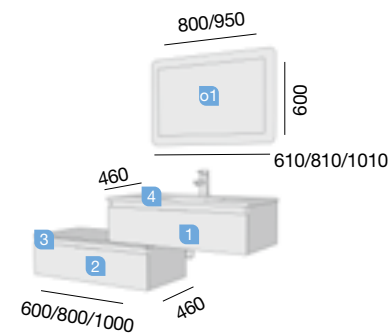

Profondeur 45

VERSUS BLANC 600/800 DOUBLE

DEUX TIROIRS

VERSUS GRIS ANTHRACITE 600/800/1000
INFO TECHNIQUE

COD.	DESCRIPTION	€
COMPOSITION MEUBLE 600		
1 17765	Meuble suspendu VERSUS 600 anthracite 1 tiroir à fermeture amortie. 597 x 270 x 456 mm	
2 17774	Coquette suspendue VERSUS 600 anthracite 1 tiroir à fermeture amortie. 597 x 270 x 456 mm	
3 17798	Plateau pour meuble VERSUS anthracite 600 x 16 x 460 mm	
4 16887	Vasque NAPOLI 610 porcelaine blanche sans siphon ni bonde clicker. 610 x 20 x 460 mm	
PRIX TOTAL DE L'ENSEMBLE		
COD.	DESCRIPTION	€
COMPOSITION MEUBLE 800		
1 17766	Meuble suspendu VERSUS 800 anthracite 1 tiroir à fermeture amortie. 797 x 270 x 456 mm	
2 17775	Coquette suspendue VERSUS 800 anthracite 1 tiroir à fermeture amortie. 797 x 270 x 456 mm	
3 17799	Plateau pour meuble VERSUS anthracite 800 x 16 x 460 mm	
4 16888	Vasque NAPOLI 810 porcelaine blanche sans siphon ni bonde clicker. 810 x 20 x 460 mm	
PRIX TOTAL DE L'ENSEMBLE		
COD.	DESCRIPTION	€
COMPOSITION MEUBLE 1000		
1 17767	Meuble suspendu VERSUS 1000 anthracite 1 tiroir à fermeture amortie. 997 x 270 x 456 mm	
2 17776	Coquette suspendue VERSUS 1000 anthracite 1 tiroir à fermeture amortie. 997 x 270 x 456 mm	
3 17800	Plateau pour meuble VERSUS anthracite 1000 x 16 x 460 mm	
4 16889	Vasque NAPOLI 1010 porcelaine blanche sans siphon ni bonde clicker. 1010 x 20 x 460 mm	
PRIX TOTAL DE L'ENSEMBLE		
OPTION		
COD.	DESCRIPTION	€
o1 17840	Miroir CINEMA 800 horizontal avec led (15 W) IP 44. 800 x 600 mm	
o2 17839	Miroir CINEMA 950 horizontal avec led (15 W) IP 44. 950 x 600 mm	
o3 13663	Siphon avec bonde clicker laiton chromé	
COMPLEMENT		
COD.	DESCRIPTION	€
a1 17791	Module VERSUS anthracite gauche/droit 1 porte à fermeture amortie 300 x 1000 x 238 mm	