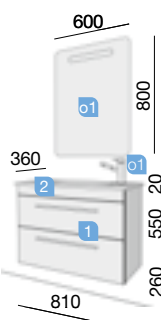

SERIE 35 BLANC 600/800
INFO TECHNIQUE

COD.	DESCRIPTION	€
COMPOSITION MEUBLE 600		
1 16161	Meuble suspendu SERIE 35 600 blanc 2 tiroirs à fermeture amortie. 598 x 550 x 350 mm	
2 15596	Vasque SERIE 35 600 extra-plat porcelaine blanche sans siphon ni bonde clicker. 610 x 20 x 360 mm	
PRIX TOTAL DE L'ENSEMBLE		

COD.	DESCRIPTION	€
COMPOSITION MEUBLE 800		
1 16162	Meuble suspendu SERIE 35 800 blanc 2 tiroirs à fermeture amortie. 797 x 550 x 350 mm	
2 15597	Vasque SERIE 35 800 extra-plat porcelaine blanche sans siphon ni bonde clicker. 810 x 20 x 360 mm	
PRIX TOTAL DE L'ENSEMBLE		

OPTION		
COD.	DESCRIPTION	€
o1 21217	Miroir OSLO 600 vertical avec lumière led (15 W) IP44 600 x 800 mm	
o2 19496	Séparateurs pour tiroir inférieur 600. 523 x 80 x 264 mm	
o3 19497	Séparateurs pour tiroir inférieur 800. 723 x 80 x 264 mm	
o4 13663	Siphon avec bonde clicker laiton chromé	

COMPLEMENT		
COD.	DESCRIPTION	€
a1 17868	Cube Creta / Rodas blanc (1 un) gauche/droit 1 porte à fermeture amortie 350 x 400 x 160 mm