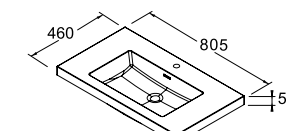

Vasque TOSCANA
805 x 50 x 460 mm

- ☐ Charge minérale blanche 20750 | €