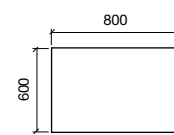

Miroir LED COLORES
horizontal-vertical avec luminaire led, télécommande et éclairage tactile (18 W)
800 x 600 mm