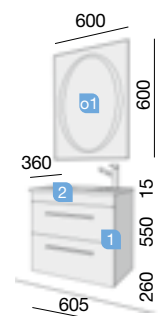

SERIE 35 GRIS ANTHRACITE 600/800
INFO TECHNIQUE

COD.	DESCRIPTION	€
COMPOSITION MEUBLE 600		
1 16034	Meuble suspendu SERIE 35 600 gris anthracite 2 tiroirs à fermeture amortie. 598 x 550 x 350 mm	
2 19097	Vasque SOFIA 605 MineralMarmo sans siphon ni bonde clicker. 605 x 15 x 355	
PRIX TOTAL DE L'ENSEMBLE		

COD.	DESCRIPTION	€
COMPOSITION MEUBLE 800		
1 16035	Meuble suspendu SERIE 35 800 gris anthracite 2 tiroirs à fermeture amortie. 797 x 550 x 350 mm	
2 19098	Vasque SOFIA 805 MineralMarmo sans siphon ni bonde clicker. 805 x 15 x 355	
PRIX TOTAL DE L'ENSEMBLE		

OPTION		
COD.	DESCRIPTION	€
o1 21218	Miroir BERNA CUADRADO avec lumière led (15 W) IP44. 600 x 600 mm	
o2 21219	Miroir BERNA OVAL 800 horizontal avec lumière led (15 W) IP44 800 x 600 mm	
o3 19496	Séparateurs pour tiroir inférieur 600. 523 x 80 x 264 mm	
o4 19497	Séparateurs pour tiroir inférieur 800. 723 x 80 x 264 mm	
o5 13663	Siphon avec bonde clicker laiton chromé	

COMPLEMENT		
COD.	DESCRIPTION	€
a1 15990	Colonne suspendu Creta / Rodas gris anthracite gauche/droit 2 portes à fermeture amortie 350 x 1400 x 300 mm	

Profondeur 35

SERIE 35 GRIS ANTHRACITE
600/800

2 TIROIRS

02
Séries meubles
fond 35