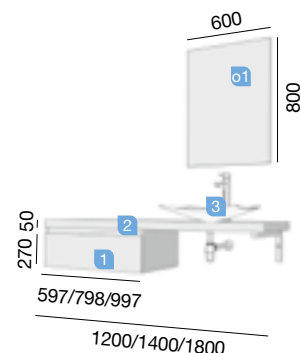

COD.	DESCRIPTION	€
COMPOSITION MEUBLE 800		
1 17769	Coquette suspendue VERSUS 800 blanc 1 tiroir à fermeture amortie. 797 x 270 x 456 mm	
2 17830	Plan de toilette Versus anthracite mat de 1001 jusqu'à 1400 pour vasque à poser 1001 - 1400 x 50 x 460 mm	
3 17892	Vasque VERSUS 500 charge minérale blanche sans siphon et bonde de vidage clic-clac 500 x 109 x 400	
4 17870	Support laiton chromé (1 un) 30 x 200 x 440 mm	
PRIX TOTAL DE L'ENSEMBLE		

COD.	DESCRIPTION	€
COMPOSITION MEUBLE 1000		
1 17770	Coquette suspendue VERSUS 1000 blanc 1 tiroir à fermeture amortie. 997 x 270 x 456 mm	
2 17831	Plan de toilette Versus anthracite mat de 1401 jusqu'à 1800 pour vasque à poser 1401 - 1800 x 50 x 460 mm	
3 17892	Vasque VERSUS 500 charge minérale blanche sans siphon et bonde de vidage clic-clac 500 x 109 x 400	
4 17870	Support laiton chromé (1 un) 30 x 200 x 440 mm	
PRIX TOTAL DE L'ENSEMBLE		

OPTION		
COD.	DESCRIPTION	€
o1 16657	Miroir LED BLANC horizontal vertical avec led et capteur (12 W) 800 x 600 mm	
o2 16994	Siphon avec bonde laiton chromé	

COMPLEMENT		
COD.	DESCRIPTION	€
a1 17787	Module VERSUS blanc (1 un) gauche/droit 1 porte à fermeture amortie 300 x 1000 x 238 mm