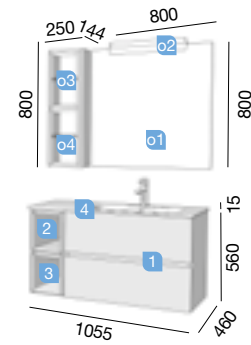

FUSSION LINE BLANC 1050 (1 un)
INFO TECHNIQUE

COD.	DESCRIPTION	€
COMPOSITION MEUBLE 1050 (1 un)		
1	20012 Meuble suspendu FUSSION LINE 800 blanc brillant (1 un) 2 tiroirs à poignée ergonomique et fermeture amortie. 797 x 560 x 450 mm	
2	20689 Coquette suspendue FUSSION 250 blanc brillant (1 un) 2 espaces. 250 x 560 x 434 mm	
3	20697 Ensemble 2 cubes intérieurs FUSSION vision (1 un) pour coquette 250. 218 x 250 x 437 mm	
4	18695 Vasque SOFIA 1055 droite MineralMarmo (1 un) sans siphon ni bonde clicker. 1055 x 15 x 460	
PRIX TOTAL DE L'ENSEMBLE		

OPTION		
COD.	DESCRIPTION	€
o1	16910 Miroir SENA 800 (1 un) horizontal-vertical verre 5 mm. 800 x 800 mm	
o2	20728 Applique ESTORIL 500 (1 un) avec lumière led (6 W) IP 44. 500 x 76 x 79 mm	
o3	20856 Module FUSSION 250 blanc brillant (1 un) 2 espaces. 250 x 800 x 144 mm	
o4	20864 Cube intérieur FUSSION vision (1 un) avec tablette. 220 x 375 x 147 mm	
o5	19337 Séparateurs (1 un) pour tiroir inférieur 800. 723 x 80 x 324 mm	
o6	13663 Siphon avec bonde clicker laiton chromé (1 un)	

COMPLEMENT		
COD.	DESCRIPTION	€
a1	20683 Module FUSSION 400 blanc brillant (1 un) 2 espaces. 400 x 800 x 144 mm	
a2	20682 Cube intérieur FUSSION vision (1 un) avec tablette. 370 x 375 x 147 mm