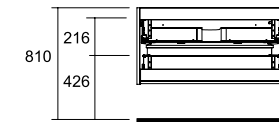

Espace disponible pour arrivées d'eau