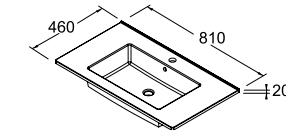

Vasques porcelaine 800

Vasque NAPOLI
810 x 20 x 460 mm

- Porcelaine blanche 16888 | €

Vasque SQUARE
810 x 20 x 460 mm

- Porcelaine blanche 16884 | €

Vasque MONZA
810 x 20 x 460 mm

- Porcelaine blanche 16880 | €