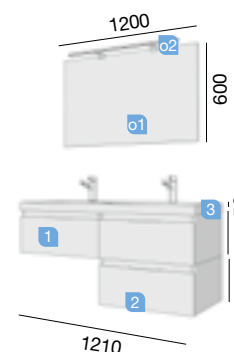

VERSUS 1200 DOUBLE GRIS ANTHRACITE
INFO TECHNIQUE

COD.	DESCRIPTION	€
COMPOSITION DOBLE GRIS ANTHRACITE		
1 17765	Meuble suspendu VERSUS 600 anthracite (2 un) 1 tiroir à fermeture amortie. 597 x 270 x 456 mm	
2 17774	Coquette suspendue VERSUS 600 anthracite 1 tiroir à fermeture amortie. 597 x 270 x 456 mm	
3 16893	Vasque AMALFI 1210 charge minérale blanche sans siphon et bonde de vidage clic-clac 1210 x 50 x 460 mm	
PRIX TOTAL DE L'ENSEMBLE		

OPTION		
COD.	DESCRIPTION	€
o1 17893	Miroir SENA 1200 horizontal lune polie 5 mm. 1200 x 600 mm	
o2 16690	Applique MINERVA 800 luminaire led (14,64 W) fixation multiple IP 44 800 x 27 x 110 mm	
o3 16994	Siphon avec bonde laiton chromé (1 un)	

COMPLEMENT		
COD.	DESCRIPTION	€
a1 17790	Colonne suspendu VERSUS anthracite gauche/droit 2 portes à fermeture amortie 350 x 1600 x 300 mm	
a2 17791	Module VERSUS anthracite gauche/droit 1 porte à fermeture amortie 300 x 1000 x 238 mm	

Profondeur 45

**VERSUS 1200 DOUBLE
GRIS ANTHRACITE**

TROIS TIROIRS