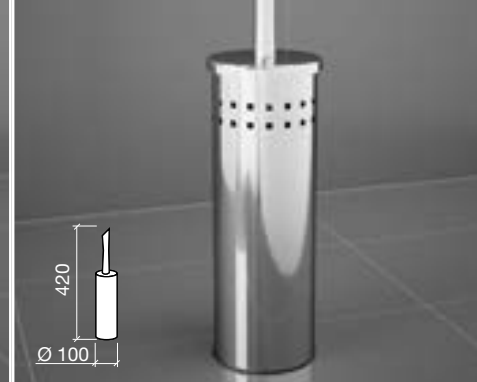

Porte-balayette à poser inox chrome
Ø100 x 420 mm
2745 €