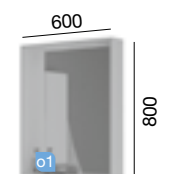

FUSSION CHROME 600 BLANC BRILLANT
INFO TECHNIQUE

COD.	DESCRIPTION	€
COMPOSITION MEUBLE 600		
1 21084	Meuble FUSSION CHROME 600 blanc brillant 3 tiroirs à fermeture amortie. 598 x 817 x 450 mm	
2 20748	Vasque TOSCANA 605 charge minérale blanche sans siphon ni bonde de vidage clic-clac 605 x 50 x 460 mm	
PRIX TOTAL DE L'ENSEMBLE		

OPTION		
COD.	DESCRIPTION	€
o1 20710	Miroir PORTOBELLO 600 blanc brillant encadré et lumière led (2,7 W) 600 x 800 x 144 mm	
o2 19336	Séparateurs pour tiroir inférieur 600. 523 x 80 x 324 mm	
o3 13663	Siphon avec bonde clicker laiton chromé