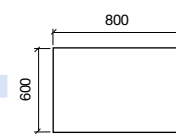

16656 €

Miroir PARIS III 800
horizontal avec lumière led et éclairage tactile (15 W) IP 44
800 x 600 mm

16915 €