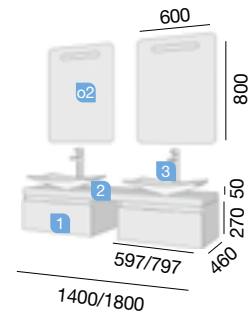

Profondeur 45

VERSUS NOIR 600/800/1000

UN TIROIR

VERSUS BLANC 600/800 DOUBLE
INFO TECHNIQUE

COD.	DESCRIPTION	€
COMPOSITION MEUBLE 600		
1 17759	Meuble suspendu VERSUS 600 blanc (2 un) 1 tiroir à fermeture amortie. 597 x 270 x 456 mm	
2 17830	Plan de toilette Versus anthracite mat de 1001 jusqu'à 1400 pour vasque à poser 1001 - 1400 x 50 x 460 mm	
3 17892	Vasque VERSUS 500 charge minérale blanche (2 un) sans siphon et bonde de vidage clic-clac 500 x 109 x 400	
PRIX TOTAL DE L'ENSEMBLE		