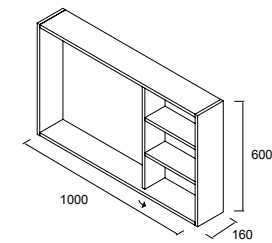

Armoire PORTOBELLO 1000 1
porte miroir à fermeture amortie
et lumière led (4,6 W)
1000 x 600 x 160 mm

	COD.	€
BLANC BRILLANT	20718	
GRIS MAT	20717	
VISON	20715	
BOIS ORME	20716	

Armoire PORTOBELLO 1200 1 porte
miroir à fermeture amortie et lumière
led (4,6 W) 1200 x 600 x 160 mm