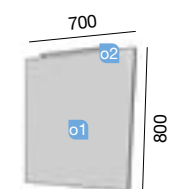

OPTION		
COD.	DESCRIPTION	€
o1 19092	Miroir FIRENZE 700 horizontal vertical avec framework. 700 x 800 mm	
o2 19108	Applique FIRENZE 430 chromé luminaire led (7,68 W) IP21. 430 x 50 x 12 mm	
o3 19337	Séparateurs pour tiroir inférieur 800. 723 x 80 x 324 mm