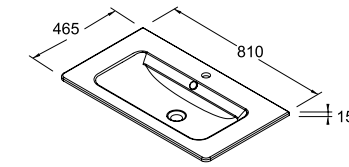

Vasques porcelaine 800

Vasque PADOVA
810 x 15 x 465 mm
□ Porcelaine blanche
17751 | €