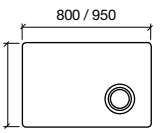

Miroir MOSCOW 950
horizontal avec lumière led, zone grossissante et éclairage tactile (15 W) IP44
950 x 600 mm

21212 | €

Miroir BISEL 900
horizontal avec lumière led (15 W) IP44
900 x 600 mm

21213 | €