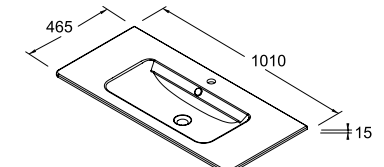

Vasques porcelaine 1000

Vasque PADOVA
1010 x 15 x 465 mm
□ Porcelaine blanche
17752 | €