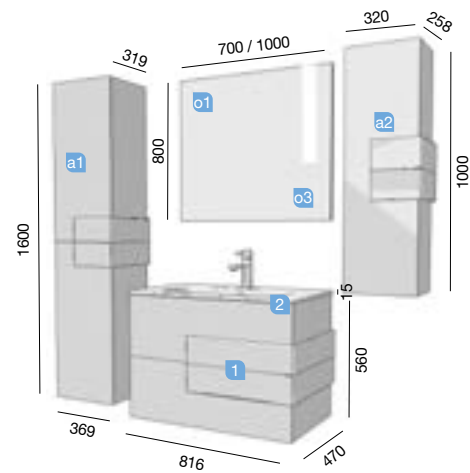

CRONOS CHÊNE/MOKA MAT 800/1000
INFO TECHNIQUE

Profondeur 45
CRONOS CHÊNE/MOKA MAT
800/1000

2 TIROIRS

COD.	DESCRIPTION	€
COMPOSITION MEUBLE 800		
1 20872	Meuble suspendu CRONOS 800 chêne/moka mat 2 tiroirs à fermeture amortie et séparateurs pour tiroir inférieur. 816 x 560 x 470 mm	
2 19099	Vasque SOFIA 805 MineralMarmo sans siphon ni bonde clicker. 805 x 15 x 460	

PRIX TOTAL DE L'ENSEMBLE

COD.	DESCRIPTION	€
COMPOSITION MEUBLE 1000		
1 20875	Meuble suspendu CRONOS 1000 chêne/moka mat 2 tiroirs à fermeture amortie et séparateurs pour tiroir inférieur. 1016 x 560 x 470 mm	
2 19100	Vasque SOFIA 1005 MineralMarmo sans siphon ni bonde clicker. 1005 x 15 x 460	

PRIX TOTAL DE L'ENSEMBLE

OPTION

COD.	DESCRIPTION	€
o1 19092	Miroir FIRENZE 700 horizontal vertical avec framework. 700 x 800 mm	
o2 19093	Miroir FIRENZE 1000 horizontal vertical avec framework. 1000 x 800 mm	
o3 19703	Applique FIRENZE 455 metacrilato lumière led (8,16W) IP21. 30 x 455 x 10 mm	
o4 13663	Siphon avec bonde clicker laiton chromé	

COMPLEMENT

COD.	DESCRIPTION	€
a1 20881	Colonne suspendu CRONOS chêne/moka mat gauche/droit 2 portes à fermeture amortie 369 x 1600 x 319 mm	
a2 20878	Module CRONOS chêne/moka mat gauche/droit 1 porte à fermeture amortie 320 x 1000 x 258 mm