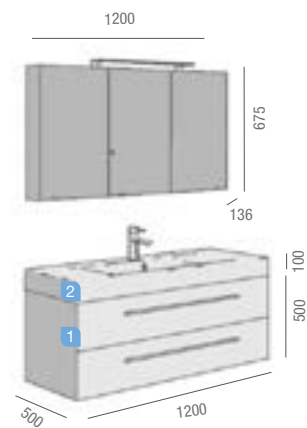

COD.	DESCRIPTION	€
COMPOSITION MEUBLE 700		
1 21111	Meuble suspendu STARLIGHT 900 chêne 2 tiroirs à fermeture amortie. 890 x 453 x 500 mm	
2 20738	Vasque STARLIGHT 900 charge minérale blanche sans siphon ni bonde de vidage clic-clac 900 x 100 x 500 mm	

PRIX TOTAL DE L'ENSEMBLE

COD.	DESCRIPTION	€
COMPOSITION MEUBLE 1200		
1 21112	Meuble suspendu STARLIGHT 1200 chêne 2 tiroirs à fermeture amortie. 1190 x 453 x 500 mm	
2 20739	Vasque STARLIGHT 1200 charge minérale blanche sans siphon ni bonde de vidage clic-clac 1200 x 100 x 500 mm	

PRIX TOTAL DE L'ENSEMBLE

OPTION		
COD.	DESCRIPTION	€
o1 21130	Armoire STARLIGHT 600 chêne 2 portes miroir double avec interrupteur et prise à fermeture amortie. 600 x 675 x 136 mm	
o2 21131	Armoire STARLIGHT 900 chêne 3 portes miroir double avec interrupteur et prise à fermeture amortie. 900 x 675 x 136 mm	
o3 21132	Armoire STARLIGHT 1200 chêne 3 portes miroir double avec interrupteur et prise à fermeture amortie. 1200 x 675 x 136 mm	
o4 20362	Applique FARO 450 chromé avec lumière led (5 W.) IP44 fixation adaptable. 450 x 98 x 36 mm	
o5 20727	Applique FARO 600 chromé mat avec lumière led (9,6 W.) IP44 fixation adaptable. 600 x 98 x 36 mm	
o6 13663	Siphon avec bonde clicker laiton chromé	

COMPLEMENT		
COD.	DESCRIPTION	€
a1 21147	Colonne suspendu STARLIGHT chêne gauche 2 portes à fermeture amortie 305 x 1370 x 359 mm	
a2 21146	Colonne suspendu STARLIGHT chêne droit 2 portes à fermeture amortie 305 x 1370 x 359 mm