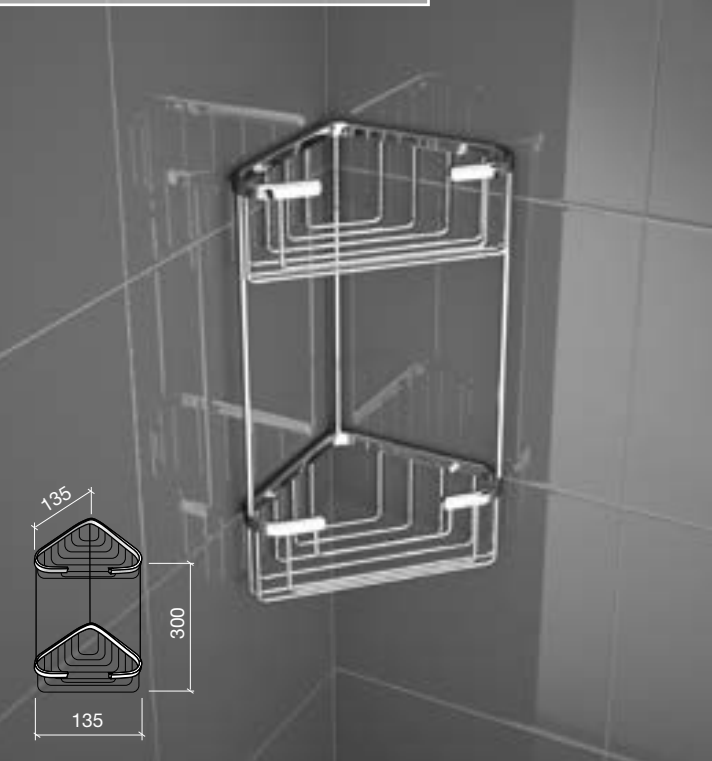

Porte-savon d'angle - double laiton chromé
135 x 300 x 135 mm
6504 €