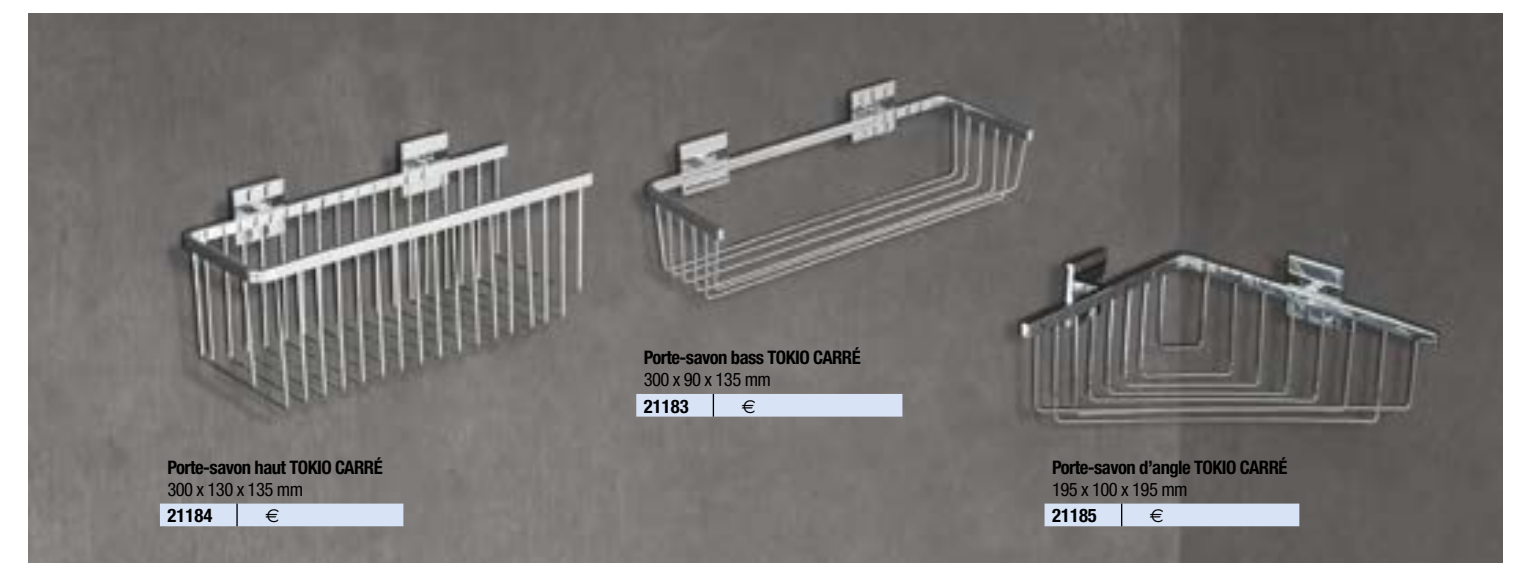

Accessoires

ORBIGO

LAITON CHROMÉ,
VERRE MAT

Présentoir 4 pièces ORBIGO
15243 | €

*(Anneau, patère double, porte-rouleau sans couvercle et barre 30 cm)

Porte-rouleau sans couvercle ORBIGO
185 x 50 x 65 mm
14657 | €