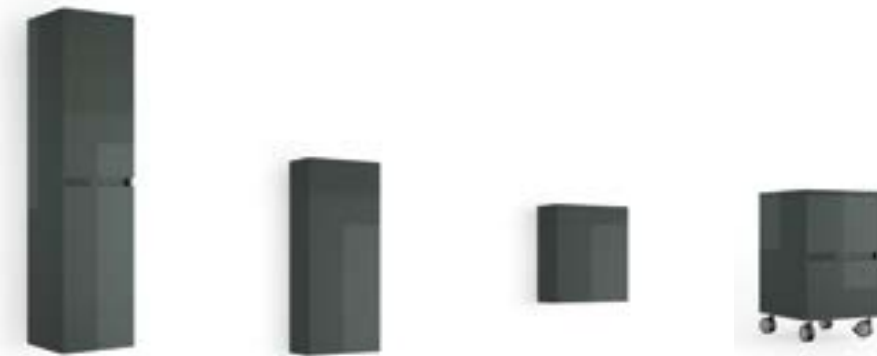

COLONNE	MODULE	MODULE CUBO	ÉLÉMENT BAS	GRIS BRILLANT	
cod. 20088	cod. 21192	cod. 21204	cod. 20099	cod. 20117 Plateau	cod. 16036 Set 4 Roulettes
TOTAL ÉLÉMENT