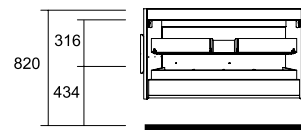

Complements

Espace disponible pour arrivées d'eau

2 Pieds 260 H Chromé
14413 | €