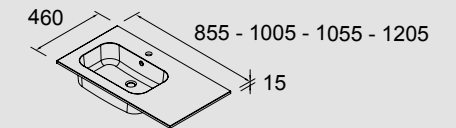

Vasque SOFIA 1055 droite MineralMarmo
sans siphon ni bonde clicker
1055 x 15 x 460

18695 | €

Vasque SOFIA 1205 droite MineralMarmo
sans siphon ni bonde clicker
1205 x 15 x 460

18684 | €

Vasque SOFIA 855 gauche MineralMarmo
sans siphon ni bonde clicker
855 x 15 x 460

18685 | €

Vasque SOFIA 1005 gauche MineralMarmo
sans siphon ni bonde clicker
1005 x 15 x 460

18689 | €