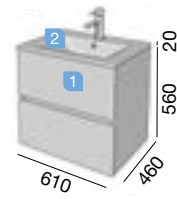

À COMBINER AVEC:

Pag 34

Pag 218

Pag 224

FUSSION LINE 600 VISON
INFO TECHNIQUE

COD.	DESCRIPTION	€
COMPOSITION MEUBLE 600		
1 20002	Meuble suspendu FUSSION LINE 600 vison 2 tiroirs à poignée ergonomique et fermeture amortie 598 x 560 x 450 mm	
2 14711	Vasque IBERIA 610 porcelaine blanche sans siphon ni bonde de vidage clic-clac 610 x 20 x 460 mm	
PRIX TOTAL DE L'ENSEMBLE		
OPTION		
COD.	DESCRIPTION	€
o1 19091	Miroir FIRENZE 500 horizontal vertical avec framework. 500 x 800 mm	
o2 19701	Applique FIRENZE 350 chromé luminaire led (4,32 W) IP21. 350 x 21 x 41 mm	
o3 19336	Séparateurs pour tiroir inférieur 600. 523 x 80 x 324 mm	
o4 13663	Siphon avec bonde clicker laiton chromé	
COMPLEMENT		
COD.	DESCRIPTION	€
a1 21202	Cube FUSSION LINE vison (1 un) gauche/droit 1 porte avec poignée passe main à fermeture amortie. 400 x 408 x 160 mm	