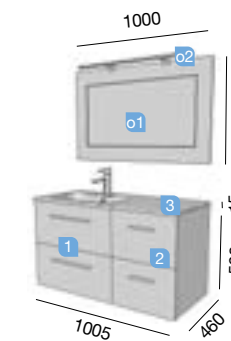

OPTION		
COD.	DESCRIPTION	€
01 16943	Miroir ROTA 600 horizontal vertical. 600 x 800 mm	
02 17279	Applicque FRANCE LED chromé luminaire led (1x5W) IP44. 250 x 30 x 120 mm	
03 19336	Séparateurs pour tiroir inférieur 600. 523 x 80 x 324 mm	
04 13663	Siphon avec bonde clicker laiton chromé	

COD.	DESCRIPTION	€
COMPOSITION MEUBLE 855/G BOIS ORME		
1 20033	Meuble suspendu FUSSION CHROME 600 bois orme 2 tiroirs à fermeture amortie. 598 x 560 x 450 mm	
2 20128	Coquette suspendue FUSSION CHROME 250 bois orme 2 tiroirs à fermeture amortie. 250 x 560 x 450 mm	
3 18685	Vasque SOFIA 855 gauche MineralMarmo sans siphon ni bonde clicker. 855 x 15 x 460	
PRIX TOTAL DE L'ENSEMBLE