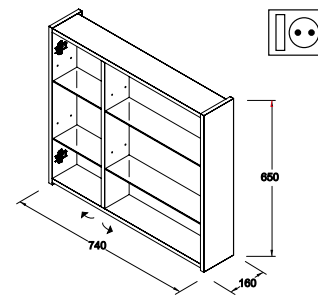

ARMOIRES

AVEC D'INTERRUPTEUR ET PRISE

MOKA MAT ANTHRACITE MAT BLANC BRILLANT

Armoire GRAZ 740 anthracite mat
2 portes miroir double avec interrupteur et prise à fermeture amortie
740 x 650 x 150 mm
17979 | €

Armoire GRAZ 740 blanc
2 portes miroir double avec interrupteur et prise à fermeture amortie
740 x 650 x 150 mm
17997 | €

Armoire GRAZ 740 moka mat
2 portes miroir double avec interrupteur et prise à fermeture amortie
740 x 650 x 150 mm
17981 | €