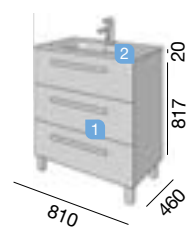

FUSSION CHROME 800 GRIS BRILLANT
INFO TECHNIQUE

COD.	DESCRIPTION	€
COMPOSITION MEUBLE 800		
1 20076	Meuble FUSSION CHROME 800 gris brillant 3 tiroirs à fermeture amortie. 797 x 817 x 450 mm	
2 16880	Vasque MONZA 810 porcelaine blanche sans siphon ni bonde clicker. 810 x 20 x 460 mm	
PRIX TOTAL DE L'ENSEMBLE		

OPTION		
COD.	DESCRIPTION	€
o1 19089	Miroir ROMA 800 horizontal vertical avec blanc framework, lumière led (17W) IP 24. 600 x 800 mm	
o2 19337	Séparateurs pour tiroir inférieur 800. 723 x 80 x 324 mm	
o3 13663	Siphon avec bonde clicker laiton chromé	

COMPLEMENT		
COD.	DESCRIPTION	€
a1 20123	Colonne suspendu FUSSION CHROME gris brillant (1 un) gauche/droit 2 portes à fermeture amortie 350 x 1400 x 300 mm	

Profondeur 45