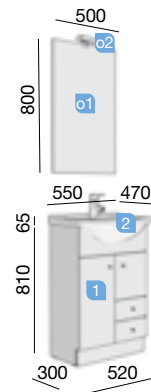

BLANC BRILLANT

Meubles vasques complets

PRAGA/NILO 550

VASQUE INTEGRAL 2 PORTES ET 2 TIROIRS

COD.	DESCRIPTION	€
COMPOSITION MEUBLE 550		
1	17754 Meuble PRAGA NILO 550 blanc 2 portes et 2 tiroirs. 520 x 810 x 331 mm	
2	17731 Vasque NILO 550 porcelaine blanche sans siphon ni bonde clicker. 550 x 65 x 470	
PRIX TOTAL DE L'ENSEMBLE		