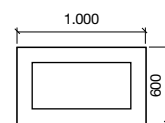

Miroir CRETA 600
noir horizontal-vertical double
600 x 800 mm
14833 | €