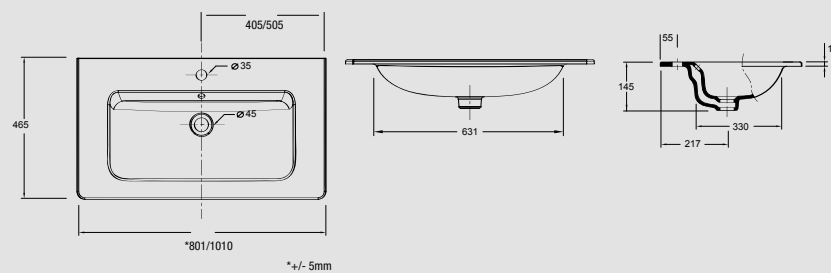

Vasque PADOVA 810 porcelaine blanche
sans siphon ni bonde clicker
810 x 15 x 465

17751 | €

Vasque PADOVA 1010 porcelaine blanche
sans siphon ni bonde clicker
1010 x 15 x 465

17752 | €

Vasque NILO 550 porcelaine blanche
sans siphon ni bonde clicker
550 x 65 x 470

17731 | €

Vasque NILO 650 porcelaine blanche
sans siphon ni bonde clicker
650 x 65 x 500

17732 | €

Vasque NILO 755 porcelaine blanche
sans siphon ni bonde clicker
755 x 65 x 500

17733 | €

Vasque NILO 850 porcelaine blanche
sans siphon ni bonde clicker
855 x 65 x 500

17734 | €

Vasque NILO 1050 porcelaine blanche
sans siphon ni bonde clicker
1060 x 65 x 500

17735 | €

Vasques

Jeux de Vidage/Siphon

Tuyau complémentaire hauteur pour tout siphon Ø32 x 400 mm 7787 | €	Siphon avec bonde laiton chromé 9699 | €	Siphon avec bonde clicker laiton chromé 13663 | €	Siphon avec bonde laiton chromé 16994 | €

FOND 35

Vasque SERIE 35 600 extra-plat
sans siphon ni bonde clicker

610 x 20 x 360 mm

15596 | €

810 x 20 x 360 mm

15597 | €