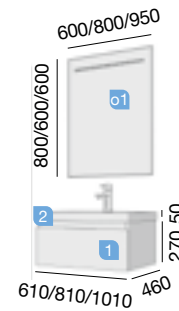

OPTION ÉCONOMIQUE VERSUS 600/800/1000
INFO TECHNIQUE

COD.	DESCRIPTION	€
OPTION ÉCO VERSUS 600		
1 17762	Meuble suspendu VERSUS 600 noir 1 tiroir à fermeture amortie. 597 x 270 x 456 mm	
2 14711	Vasque IBERIA 610 porcelaine blanche sans siphon ni bonde de vidage clic-clac 610 x 20 x 460 mm	
PRIX TOTAL DE L'ENSEMBLE		

COD.	DESCRIPTION	€
OPTION ÉCO VERSUS 800		
1 17763	Meuble suspendu VERSUS 800 noir 1 tiroir à fermeture amortie. 797 x 270 x 456 mm	
2 14712	Vasque IBERIA 810 porcelaine blanche sans siphon ni bonde de vidage clic-clac 810 x 20 x 460 mm	
PRIX TOTAL DE L'ENSEMBLE		

COD.	DESCRIPTION	€
OPTION ÉCO VERSUS 1000		
1 17764	Meuble suspendu VERSUS 1000 noir 1 tiroir à fermeture amortie. 997 x 270 x 456 mm	
2 14713	Vasque IBERIA 1010 porcelaine blanche sans siphon ni bonde de vidage clic-clac 1010 x 20 x 460 mm	
PRIX TOTAL DE L'ENSEMBLE		

OPTION		
COD.	DESCRIPTION	€
o1 16908	Miroir SENA 600 horizontal-vertical verre 5 mm. 600 x 800 mm	
o2 16910	Miroir SENA 800 horizontal-vertical verre 5 mm. 800 x 800 mm	
o3 16912	Miroir SENA 1000 horizontal-vertical verre 5 mm. 1000 x 800 mm	
o4 20762	Applique ARIADNA luminaire led (6 W.) fixation adaptable IP 44 253 x 56 x 133 mm