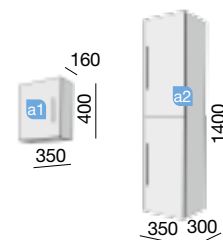

SERIE 35 NOIR 600/800

INFO TECHNIQUE

COD.	DESCRIPTION	€
COMPOSITION MEUBLE 600		
1 15492	Meuble suspendu SERIE 35 600 noir 2 tiroirs à fermeture amortie. 598 x 550 x 350 mm	
2 15548	Vasque SERIE 35 610 verre argent avec siphon et bonde. 610 x 15 x 360 mm	
PRIX TOTAL DE L'ENSEMBLE		

COD.	DESCRIPTION	€
COMPOSITION MEUBLE 800		
1 15494	Meuble suspendu SERIE 35 800 noir 2 tiroirs à fermeture amortie. 797 x 550 x 350 mm	
2 15549	Vasque SERIE 35 810 verre argent avec siphon et bonde. 810 x 15 x 360 mm	
PRIX TOTAL DE L'ENSEMBLE		

OPTION		
COD.	DESCRIPTION	€
o1 16657	Miroir LED BLANC horizontal vertical avec led et capteur (12 W) 800 x 600 mm	
o2 19496	Séparateurs pour tiroir inférieur 600. 523 x 80 x 264 mm	
o3 19497	Séparateurs pour tiroir inférieur 800. 723 x 80 x 264 mm	

COMPLEMENT		
COD.	DESCRIPTION	€
a1 15498	Cube Creta / Rodas noir (1 un) gauche/droit 1 porte à fermeture amortie 350 x 400 x 160 mm	
a2 15499	Colonne suspendu Creta / Rodas noir gauche/droit 2 portes à fermeture amortie 350 x 1400 x 300 mm