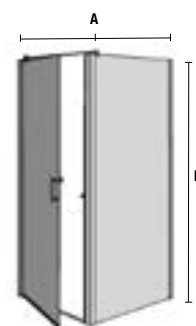

Spéciales: cod. 20778 - pvp. 576 € [ ] Largeur: minimum 600 mm / maximum 1000 mm / Hauteur maximum 2000 mm. [ ] Indiquer modèle et type d'installation (g/d)

Pour option Satin et Chinchilla, support de 87,5 € sur le tarif verre transparent.
Pour option sérigraphie Secret, support de 50 € sur le tarif verre transparent.

FRONTALE DE DOUCHE 2 PORTES							VERRE	
RECEVEUR	MESURE (A)	HAUTEUR (H)	ACCÈS (C)	FINITION	N° D'EMBALLAGES	COD.	€	
800	760 - 800	1900	640	argent brillant	1	20770		
900	860 - 900	1900	740	argent brillant	1	20771		
1000	960 - 1000	1900	840	argent brillant	1	20772		

Spéciales: cod. 20773 - pvp. 657 € [ ] Largeur: minimum 600 mm / maximum 1000 mm / Hauteur maximum 2000 mm. [ ]

Indiquer modèle et type d'installation (g/d)

Pour option Satin et Chinchilla, support de 87,5 € sur le tarif verre transparent.
Pour option sérigraphie Secret, support de 50 € sur le tarif verre transparent.

LATÉRAUX FIXES/ pour frontales de douche							VERRE	
RECEVEUR	MESURE (A)	HAUTEUR (H)	FINITION	N° D'EMBALLAGES	COD.	€		
700	665 - 685	1900	argent brillant	1	20779			
800	765 - 785	1900	argent brillant	1	20780