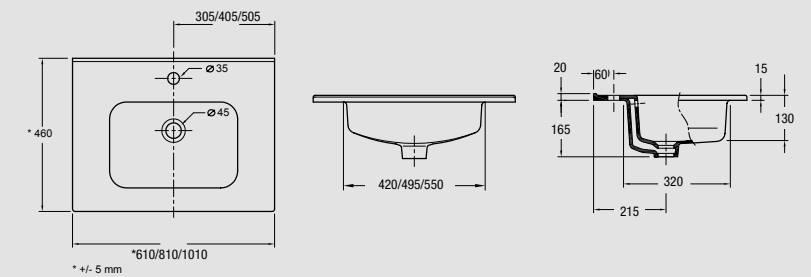

Vasque SQUARE 1210 double porcelaine blanche
sans siphon ni bonde clicker

1210 x 20 x 460 mm

16886 | €