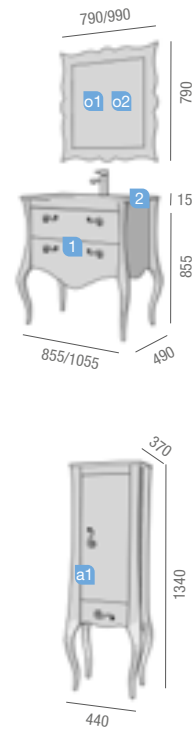

MARGARITA NOIR 800/1000

2 TIROIR À FERMETURE AMORTIE

Profondeur 45

MARGARITA OR 800/1000

2 TIROIR À FERMETURE AMORTIE

COD.	DESCRIPTION	€
COMPOSITION MEUBLE 800		
1	19034 Meuble MARGARITA 800 noir 2 tiroirs. 855 x 855 x 490 mm	
2	15543 Vasque IBERIA 810 verre argent avec siphon et bonde. 810 x 15 x 460 mm	
PRIX TOTAL DE L'ENSEMBLE		
COMPOSITION MEUBLE 1000		
1	19038 Meuble MARGARITA 1000 noir 2 tiroirs. 1055 x 855 x 490 mm	
2	15544 Vasque IBERIA 1010 verre argent avec siphon et bonde. 1010 x 15 x 460 mm	
PRIX TOTAL DE L'ENSEMBLE		

OPTION		
COD.	DESCRIPTION	€
o1	19046 Miroir MARGARITA/MAESTRO 800 noir horizontal. 790 x 790 mm	
o2	19050 Miroir MARGARITA/MAESTRO 1000 noir horizontal. 990 x 790 mm	
COMPLEMENT		
COD.	DESCRIPTION	€
a1	19042 Colonne MARGARITA/MAESTRO noir 1 porte et 1 tiroir. 440 x 1340 x 370 mm	

OPTION		
COD.	DESCRIPTION	€
o1	19047 Miroir MARGARITA/MAESTRO 800 or horizontal. 790 x 790 mm	
o2	19051 Miroir MARGARITA/MAESTRO 1000 or horizontal. 990 x 790 mm	
COMPLEMENT		
COD.	DESCRIPTION	€
a1	19043 Colonne MARGARITA/MAESTRO or 1 porte et 1 tiroir. 440 x 1340 x 370 mm	

COD.	DESCRIPTION	€
COMPOSITION MEUBLE 800		
1	19073 Meuble MARGARITA 800 or 2 tiroirs. 855 x 855 x 490 mm	
2	14607 Vasque IBERIA 810 verre noir avec siphon et bonde. 810 x 15 x 460 mm	
PRIX TOTAL DE L'ENSEMBLE		
COMPOSITION MEUBLE 1000		
1	19077 Meuble MARGARITA 1000 or 2 tiroirs. 1055 x 855 x 490 mm	
2	14612 Vasque IBERIA 1010 verre noir avec siphon et bonde. 1010 x 15 x 460 mm	
PRIX TOTAL DE L'ENSEMBLE