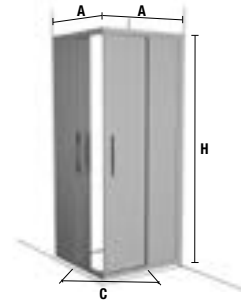

d'ANGLE DOUCHE

RECEVEUR	MESURE (A)	MESURE (B)	HAUTEUR (H)	ACCÈS (C)	FINITION	N° D'EMBALLAGES	VERRE		SÉRIGRAPHIE ROAD	
							COD.	€	COD.	€
700 x 700	*675 - 700	675 - 700	1950	<400	argent brillant	2	16724		16727	
800 x 800	765 - 790	765 - 790	1950	435	argent brillant	2	16725		16728	
900 x 900	865 - 890	865 - 890	1950	500	argent brillant	2	16726		16729	