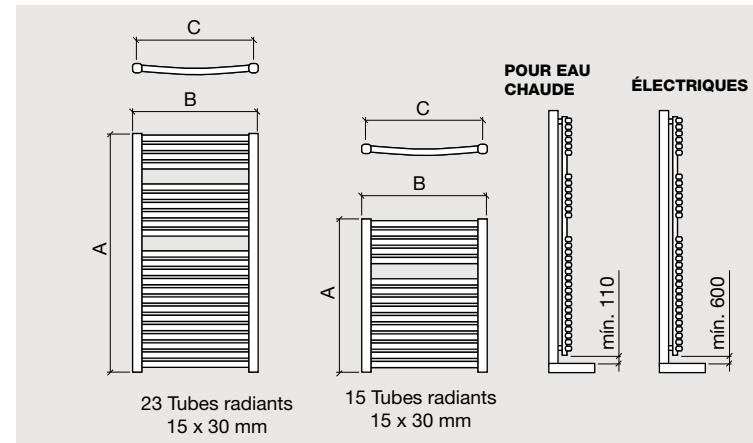

EAU CHAUDE

Valve et détendeur chromé, universel, adapté à n'importe quel radiateur du marché, y compris jeu d'écrous chromés pour tube en cuivre de 15 mm ou tube en polyéthylène réticulé ou multicouche de 16 mm de diamètre.

MANUAL

THERMOSTAT

SYSTEME	RÉSISTANCE WATTS	TAILLE A - B - C	COULEUR	PUISSANCE wat/h - kcal/h	COD	€
Eau chaude du réseau	---	800 x 500 / 450	Blanc	449 - 387	14318	
			Chromé	313 - 270	14319	
	---	1180 x 500 / 450	Blanc	669 - 576	14320	
			Chromé	469 - 404	14321	
Jeu valve et détendeur à pression – cuivre chromé					14361	
Jeu de robinet thermostatique d'équerre et détendeur à pression – cuivre chromé					16301	

THERMOSTAT ÉLECTRIQUE

- Raccordement au réseau électrique de 220/230 V au moyen d'un câble qui est isolé des tubes. Il ne faut pas situer la prise derrière le radiateur / sèche-serviettes.
- Degré de protection IP-44 sans besoin de prise de terre (classe II)
- Touche de fonction Turbo: fonctionnement pendant deux heures à plein rendement.
- Sonde de température ambiante.
- Puissance calorifique selon indication du tableau ci-joint.
- Le thermostat règle la température de 7 ° à 30 °C
- DEL bicolore indiquant l'état de fonctionnement.
- Conception fonctionnelle couleur grise ou blanche selon la finition du radiateur.