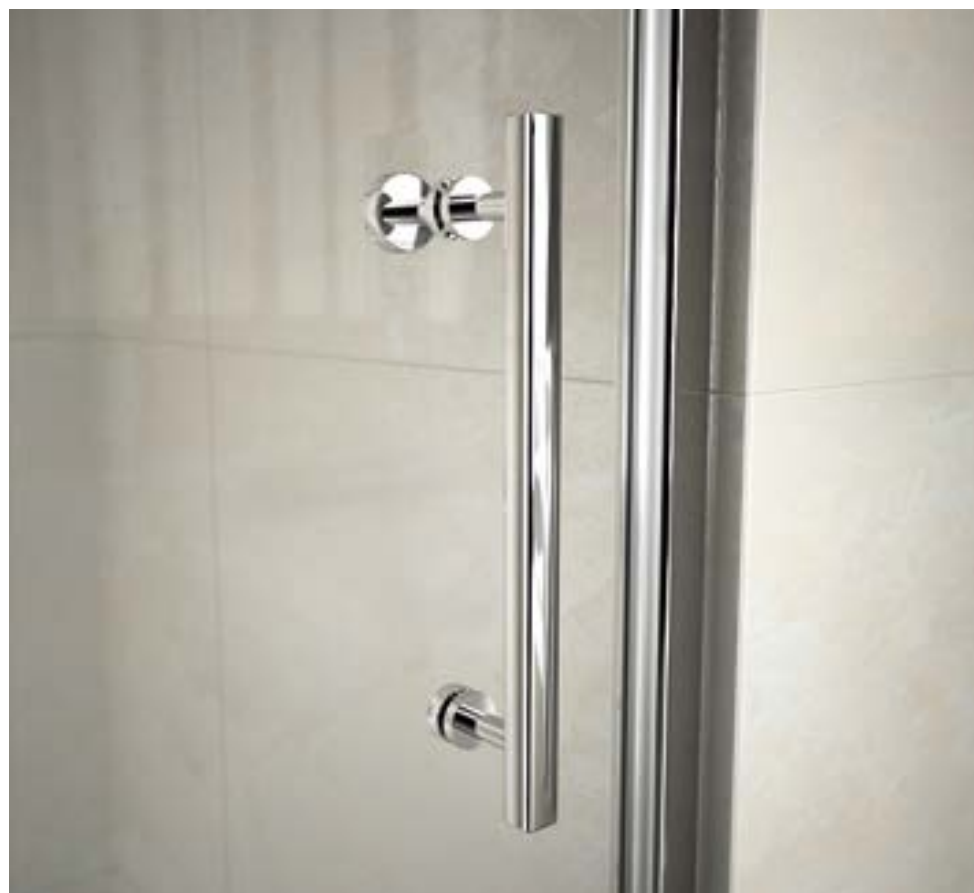

- Ouverture extérieure des portes.
- Verre transparent trempé Norme EN- 12150 de 5 mm sur porte et élément fixe.
- Verre transparent et sérigraphie en option.
- Trois option de finition en verre: Transparent, Chinchilla et Satinado
- Expansion 20 mm
- Finition profil aluminium Argenté brillant et poignées chromées.
- Charnière et supports en laiton chromé
- Traitement anticalcaire inclus

D'ANGLE DE DOUCHE							VERRE	
RECEVEUR	MESURE (A)	MESURE (B)	HAUTEUR (H)	ACCÈS (C)	FINITION	N° D'EMBALLAGES	COD.	€
900 x 700	880 - 900	680 - 700	1900	650	argent brillant	2	20932	
700 x 900	680 - 700	880 - 900	1900	650	argent brillant	2	20937	
1000 x 700	980 - 1000	680 - 700	1900	720	argent brillant	2	20933	
700 x 1000	680 - 700	980 - 1000	1900	720	argent brillant	2	20938	
1200 x 700	1180 - 1200	680 - 700	1900	810	argent brillant	2	20934	
700 x 1200	680 - 700	1180 - 1200	1900	810	argent brillant	2	20939	
1000 x 800	980 - 1000	800 - 780	1900	720	argent brillant	2	20935	
800 x 1000	780 - 800	980 - 1000	1900	720	argent brillant	2	20940	
1200 x 800	1180 - 1200	780 - 800	1900	810	argent brillant	2	20936	
800 x 1200	780 - 800	1180 - 1200	1900	810	argent brillant	2	20941	

Spéciales: cod. 209426 - pvp. 1528 € [[[]]] Largeur: minimum 600 mm / maximum 1200 mm [[[]]] Hauteur maximum 2000 mm. [[[]]] Indiquer modèle et type d'installation (g/d)
Pour option Satin et Chinchilla, support de 175 € sur le tarif verre transparent.
Pour option sérigraphie Secret, support de 100 € sur le tarif verre transparent.