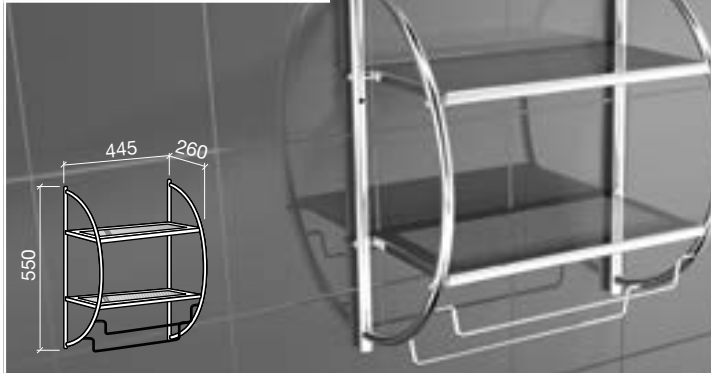

Porte-savon d'angle - double laiton chromé
135 x 300 x 135 mm
6504 €

Porte-éponge laiton chromé
d'angle grille
6567 €

Porte-Savons Grille et Étagères

Étagère acier nickelé chromé
2 étagères façade arrondie
445 x 550 x 260 mm
2924 €