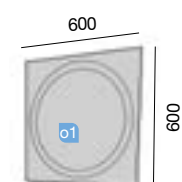

Pg. 214

Pg. 242

FUSSION CHROME 600 GRIS MAT
INFO TECHNIQUE

COD.	DESCRIPTION	€
COMPOSITION MEUBLE 600		
1 20031	Meuble suspendu FUSSION CHROME 600 gris mat 2 tiroirs à fermeture amortie. 598 x 560 x 450 mm	
2 14597	Vasque IBERIA 610 verre masse blanche avec siphon et bonde. 610 x 19 x 460 mm	
PRIX TOTAL DE L'ENSEMBLE		
OPTION		
COD.	DESCRIPTION	€
o1 21218	Miroir BERNA CUADRADO avec lumière led (15 W) IP44. 600 x 600 mm	
o2 19336	Séparateurs pour tiroir inférieur 600. 523 x 80 x 324 mm	
COMPLEMENT		
COD.	DESCRIPTION	€
a1 21207	Cube FUSSION CHROME gris mat (1 un) gauche/droit 1 porte à fermeture amortie 400 x 408 x 160 mm	