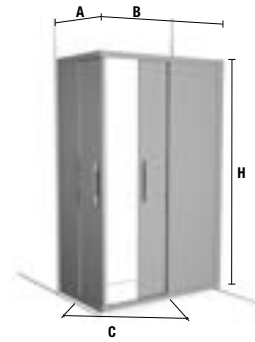

parois de douche stock

SÉRIE CLEAR d'angle douche

PAROI ANGLE RECTANGULAIRE DOUCHE
DEUX PORTES ET DEUX ÉLÉMENTS FIXES

- Verre transparent trempé Norme EN- 12150 de 6 mm sur porte et élément fixe.
- Expansion 25 mm.
- Pour option avec sérigraphie Maxi supplément de 30% sur le tarif verre sérigraphie ROAD
- Finition profil aluminium Argenté brillant et poignées chromées.
- Réversible.
- Roulement supérieur en tandem réglable et roulement en tandem inférieur à ressort.