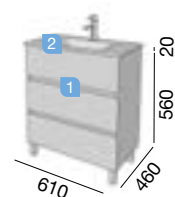

FUSSION CHROME 600 BLANC BRILLANT
INFO TECHNIQUE

COD.	DESCRIPTION	€
COMPOSITION MEUBLE 600		
1 21084	Meuble FUSSION CHROME 600 blanc brillant 3 tiroirs à fermeture amortie. 598 x 817 x 450 mm	
2 20748	Vasque TOSCANA 605 charge minérale blanche sans siphon ni bonde de vidage clic-clac 605 x 50 x 460 mm	
PRIX TOTAL DE L'ENSEMBLE		

OPTION		
COD.	DESCRIPTION	€
o1 20710	Miroir PORTOBELLO 600 blanc brillant encadré et lumière led (2,7 W) 600 x 800 x 144 mm	
o2 19336	Séparateurs pour tiroir inférieur 600. 523 x 80 x 324 mm	
o3 13663	Siphon avec bonde clicker laiton chromé