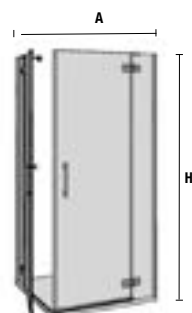

parois de douche stock

SÉRIE BERLIN D'angle de douche

PAROI DE DOUCHE D'ANGLE 2 PORTES ET
2 CÔTES FIXES

- Ouverture extérieure des portes.
- Verre transparent trempé Norme EN- 12150 de 5 mm sur porte et élément fixe.
- Verre transparent et sérigraphie en option.
- Trois option de finition en verre: Transparent, Chinchilla et Satinado
- Expansion 20 mm
- Finition profil aluminium Argenté brillant et poignées chromées.
- Charnière et supports en laiton chromé
- Traitement anticalcaire inclus