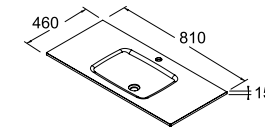

Vasques verre 800