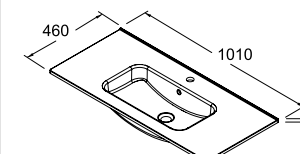

Vasque MONZA
1010 x 20 x 460 mm

- ☐ Porcelaine blanche 16881 | €