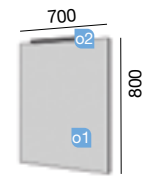

FUSSION CHROME 900 VISON
INFO TECHNIQUE

COD.	DESCRIPTION	€
COMPOSITION MEUBLE 900		
1 20050	Meuble suspendu FUSSION CHROME 900 vison 2 tiroirs à fermeture amortie. 890 x 560 x 450 mm	
2 19358	Vasque IBERIA 910 porcelaine blanche sans siphon ni bonde de vidage clic-clac 910 x 20 x 460 mm	
PRIX TOTAL DE L'ENSEMBLE		
OPTION		
COD.	DESCRIPTION	€
o1 19092	Miroir FIRENZE 700 horizontal vertical avec framework. 700 x 800 mm	
o2 19108	Applique FIRENZE 430 chromé luminaire led (7,68 W) IP21. 430 x 50 x 12 mm	
o3 19503	Séparateurs pour tiroir inférieur 900. 775 x 80 x 324 mm	
o4 13663	Siphon avec bonde clicker laiton chromé	
COMPLEMENT		
COD.	DESCRIPTION	€
a1 21196	Module FUSSION CHROME vison gauche/droit 1 porte à fermeture amortie 400 x 800 x 160 mm	
a2 20121	Colonne suspendu FUSSION CHROME vison gauche/droit 2 portes à fermeture amortie 350 x 1400 x 300 mm