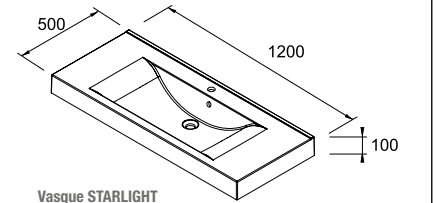

Vasques charge minérale 1200

Vasque STARLIGHT
1200 x 100 x 500 mm

Charge minérale blanche
20739 | €

Sans siphon ni vidage clicker

Espace disponible pour arrivées d'eau