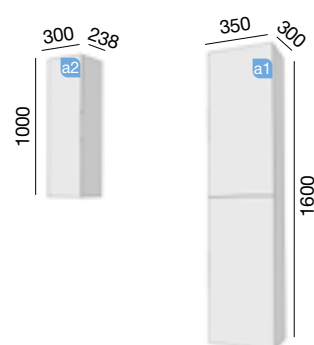

VERSUS 1200 DOUBLE GRIS ANTHRACITE
INFO TECHNIQUE

COD.	DESCRIPTION	€
COMPOSITION DOBLE GRIS ANTHRACITE		
1 17765	Meuble suspendu VERSUS 600 anthracite (2 un) 1 tiroir à fermeture amortie. 597 x 270 x 456 mm	
2 17774	Coquette suspendue VERSUS 600 anthracite 1 tiroir à fermeture amortie. 597 x 270 x 456 mm	
3 16893	Vasque AMALFI 1210 charge minérale blanche sans siphon et bonde de vidage clic-clac 1210 x 50 x 460 mm	
PRIX TOTAL DE L'ENSEMBLE		

OPTION		
COD.	DESCRIPTION	€
o1 17893	Miroir SENA 1200 horizontal lune polie 5 mm. 1200 x 600 mm	
o2 16690	Applique MINERVA 800 luminaire led (14,64 W) fixation multiple IP 44 800 x 27 x 110 mm	
o3 16994	Siphon avec bonde laiton chromé (1 un)	

COMPLEMENT		
COD.	DESCRIPTION	€
a1 17790	Colonne suspendu VERSUS anthracite gauche/droit 2 portes à fermeture amortie 350 x 1600 x 300 mm	
a2 17791	Module VERSUS anthracite gauche/droit 1 porte à fermeture amortie 300 x 1000 x 238 mm	

Profondeur 45

**VERSUS 1200 DOUBLE
GRIS ANTHRACITE**

TROIS TIROIRS