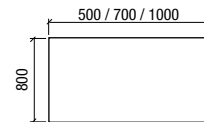

19091 | €

19093 | €

19703 | €

19108 | €

Miroir FIRENZE 700
horizontal vertical avec framework
700 x 800 mm

19092 | €

Applique FIRENZE 550 chromé
luminaire led (7,2W) IP 21
550 x 21 x 41 mm

19702 | €