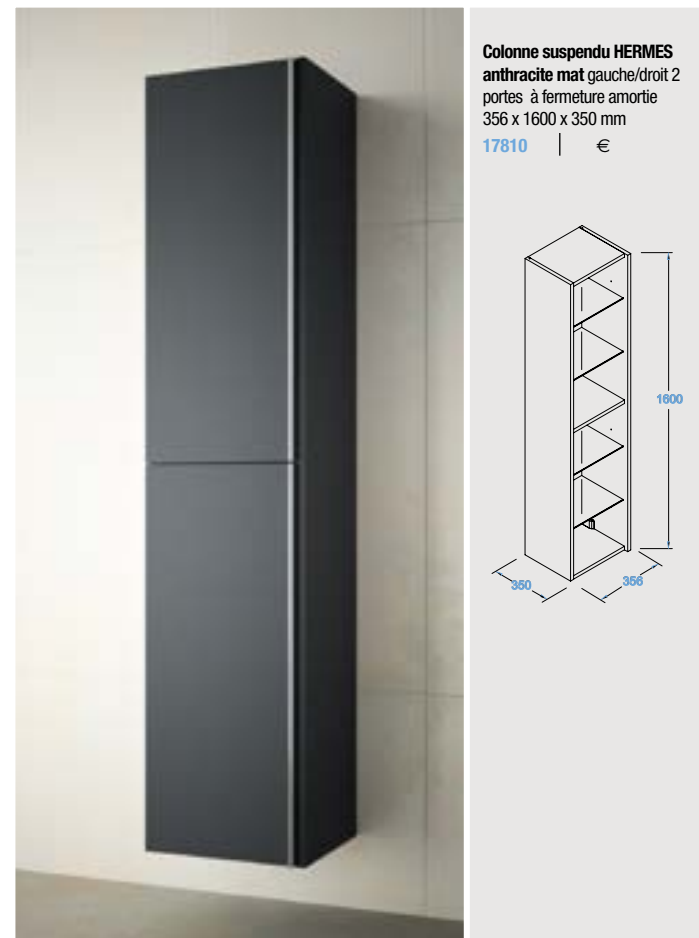

Meubles fond 50

AUXILIAIRES HERMES

MEUBLES FOND 50 / TECHNIQUES

MEUBLES HERMES	800		1000		1200	
	COD.	€	COD.	€	COD.	€
ANTHRACITE	17806		17807		17808	
BLANC	17914		17915		17916	

Vasques porcelaine 800	Vasques porcelaine 1000	Vasques porcelaine 1200
Vasque HERMES 800 x 25 x 500 mm □ Porcelaine blanche 17749 | € Sans siphon ni vidage clicker	Vasque HERMES 1000 x 25 x 500 mm □ Porcelaine blanche 17750 | € Sans siphon ni vidage clicker	Vasque HERMES 1200 x 25 x 500 mm □ Porcelaine blanche 17891 | € Sans siphon ni vidage clicker
		Vasque HERMES 1200 x 25 x 500 mm □ Porcelaine blanche 17802 | € Sans siphon ni vidage clicker

Espace disponible pour arrivées d'eau	Espace disponible pour arrivées d'eau	Espace disponible pour arrivées d'eau