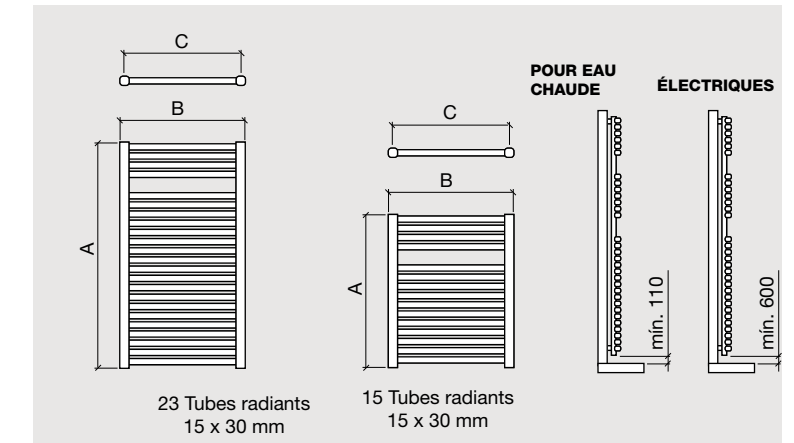

EAU CHAUDE

Valve et détendeur chromé, universel, adapté à n'importe quel radiateur du marché, y compris jeu d'écrous chromés pour tube en cuivre de 15 mm ou tube en polyéthylène réticulé ou multicouche de 16 mm de diamètre.

MANUAL

THERMOSTAT

SYSTEME	RÉSISTANCE WATTS	TAILLE A - B - C	COULEUR	PUISSANCE wat/h - kcal/h	COD	€
Eau chaude du réseau	---	800 x 500 / 450	Blanc	339 - 292	14316	
			Blanc	523 - 450	14317	
Jeu valve et détendeur à pression – cuivre chromé					14361	
Jeu de robinet thermostatique d'équerre et détendeur à pression – cuivre chromé					16301	

THERMOSTAT ÉLECTRIQUE

- Raccordement au réseau électrique de 220/230 V au moyen d'un câble qui est isolé des tubes. Il ne faut pas situer la prise derrière le radiateur / sèche-serviettes.
- Degré de protection IP-44 sans besoin de prise de terre (classe II)
- Touche de fonction Turbo: fonctionnement pendant deux heures à plein rendement.
- Sonde de température ambiante.
- Puissance calorifique selon indication du tableau ci-joint.
- Le thermostat règle la température de 7 ° à 30 °C
- DEL bicolore indiquant l'état de fonctionnement.
- Conception fonctionnelle couleur grise ou blanche selon la finition du radiateur.