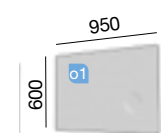

FUSSION CHROME 1000 BOIS ORME

INFO TECHNIQUE

COD.	DESCRIPTION	€
COMPOSITION MEUBLE 1000		
1 20081	Meuble FUSSION CHROME 1000 bois orme 3 tiroirs à fermeture amortie. 997 x 817 x 450 mm	
2 19100	Vasque SOFIA 1005 MineralMarmo sans siphon ni bonde clicker. 1005 x 15 x 460	
PRIX TOTAL DE L'ENSEMBLE		
OPTION		
COD.	DESCRIPTION	€
o1 21222	Miroir MOSCOW 950 horizontal avec lumière led, zone grossissante et éclairage tactile (15 W) IP44. 950 x 600 mm	
o2 19338	Séparateurs pour tiroir inférieur 1000. 923 x 80 x 324 mm	
o3 13663	Siphon avec bonde clicker laiton chromé	
COMPLEMENT		
COD.	DESCRIPTION	€
a1 21197	Module FUSSION CHROME bois orme gauche/droit 1 porte à fermeture amortie 400 x 800 x 160 mm	
a2 20122	Colonne suspendu FUSSION CHROME bois orme gauche/droit 2 portes à fermeture amortie 350 x 1400 x 300 mm	

Profondeur 45