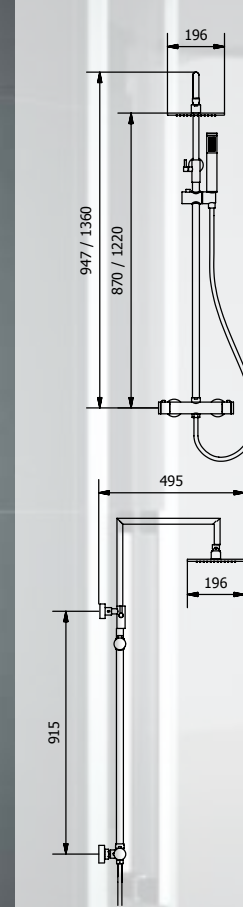

Kit douche Virginia chromé
Réglable en hauteur
17745 €