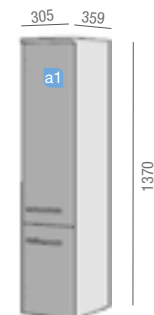

COD.	DESCRIPTION	€
COMPOSITION MEUBLE 700		
1 21111	Meuble suspendu STARLIGHT 900 chêne 2 tiroirs à fermeture amortie. 890 x 453 x 500 mm	
2 20738	Vasque STARLIGHT 900 charge minérale blanche sans siphon ni bonde de vidage clic-clac 900 x 100 x 500 mm	

PRIX TOTAL DE L'ENSEMBLE

COD.	DESCRIPTION	€
COMPOSITION MEUBLE 1200		
1 21112	Meuble suspendu STARLIGHT 1200 chêne 2 tiroirs à fermeture amortie. 1190 x 453 x 500 mm	
2 20739	Vasque STARLIGHT 1200 charge minérale blanche sans siphon ni bonde de vidage clic-clac 1200 x 100 x 500 mm	

PRIX TOTAL DE L'ENSEMBLE

OPTION		
COD.	DESCRIPTION	€
o1 21130	Armoire STARLIGHT 600 chêne 2 portes miroir double avec interrupteur et prise à fermeture amortie. 600 x 675 x 136 mm	
o2 21131	Armoire STARLIGHT 900 chêne 3 portes miroir double avec interrupteur et prise à fermeture amortie. 900 x 675 x 136 mm	
o3 21132	Armoire STARLIGHT 1200 chêne 3 portes miroir double avec interrupteur et prise à fermeture amortie. 1200 x 675 x 136 mm	
o4 20362	Applique FARO 450 chromé avec lumière led (5 W.) IP44 fixation adaptable. 450 x 98 x 36 mm	
o5 20727	Applique FARO 600 chromé mat avec lumière led (9,6 W.) IP44 fixation adaptable. 600 x 98 x 36 mm	
o6 13663	Siphon avec bonde clicker laiton chromé	

COMPLEMENT		
COD.	DESCRIPTION	€
a1 21147	Colonne suspendu STARLIGHT chêne gauche 2 portes à fermeture amortie 305 x 1370 x 359 mm	
a2 21146	Colonne suspendu STARLIGHT chêne droit 2 portes à fermeture amortie 305 x 1370 x 359 mm