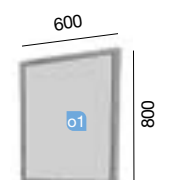

FUSSION CHROME 700 BOIS ORME
INFO TECHNIQUE

COD.	DESCRIPTION	€
COMPOSITION MEUBLE 700		
1 20039	Meuble suspendu FUSSION CHROME 700 bois orme 2 tiroirs à fermeture amortie. 690 x 560 x 450 mm	
2 16191	Vasque IBERIA 710 porcelaine blanche sans siphon ni bonde de vidage clic-clac 710 x 20 x 460 mm	
PRIX TOTAL DE L'ENSEMBLE		

OPTION		
COD.	DESCRIPTION	€
o1 19089	Miroir ROMA 800 horizontal vertical avec blanc framework, lumière led (17W) IP 24. 600 x 800 mm	
o2 19502	Séparateurs pour tiroir inférieur 700. 616 x 80 x 324 mm	
o3 13663	Siphon avec bonde clicker laiton chromé	

COMPLEMENT		
COD.	DESCRIPTION	€
a1 20134	Coquette suspendue FUSSION CHROME 400 bois orme 2 tiroirs à fermeture amortie. 400 x 560 x 450 mm	
a2 20116	Plateau pour meuble FUSSION bois orme 405 x 16 x 450 mm	
a3 16036	Jeu 4 roulettes Hauteur 100 mm	
a4 21197	Module FUSSION CHROME bois orme (1 un) gauche/droit 1 porte à fermeture amortie 400 x 800 x 160 mm