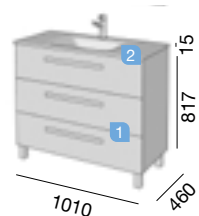

FUSSION CHROME 1000 BLANC BRILLANT
INFO TECHNIQUE

COD.	DESCRIPTION	€
COMPOSITION MEUBLE 1000		
1 20078	Meuble FUSSION CHROME 1000 blanc brillant 3 tiroirs à fermeture amortie. 997 x 817 x 450 mm	
2 14612	Vasque IBERIA 1010 verre noir avec siphon et bonde. 1010 x 15 x 460 mm	
PRIX TOTAL DE L'ENSEMBLE		
OPTION		
COD.	DESCRIPTION	€
o1 19090	Miroir ROMA 950 horizontal vertical avec blanc framework, lumière led (17W) IP 24. 600 x 950 mm	
o2 19338	Séparateurs pour tiroir inférieur 1000. 923 x 80 x 324 mm	
COMPLEMENT		
COD.	DESCRIPTION	€
a1 21206	Cube FUSSION CHROME blanc brillant (1 un) gauche/droit 1 porte à fermeture amortie 400 x 408 x 160 mm	
a2 20119	Colonne suspendu FUSSION CHROME blanc brillant gauche/droit 2 portes à fermeture amortie 350 x 1400 x 300 mm	