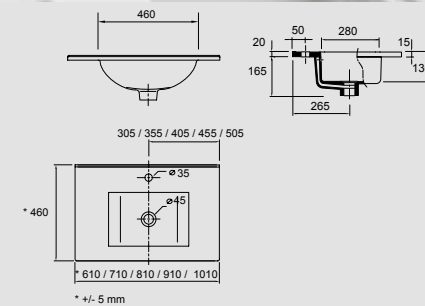

Vasque IBERIA 610 porcelaine blanche
sans siphon ni bonde de vidage clic-clac
610 x 20 x 460 mm

14711 | €

Vasque IBERIA 810 porcelaine blanche
sans siphon ni bonde de vidage clic-clac
810 x 20 x 460 mm

14712 | €

Vasque IBERIA 1010 porcelaine blanche
sans siphon ni bonde de vidage clic-clac
1010 x 20 x 460 mm

14713 | €

Vasque IBERIA 710 porcelaine blanche
sans siphon ni bonde de vidage clic-clac
710 x 20 x 460 mm

16191 | €

Vasque IBERIA 910 porcelaine blanche
sans siphon ni bonde de vidage clic-clac
910 x 20 x 460 mm

19358 | €

Vasque IBERIA 1105 porcelaine blanche
sans siphon ni bonde de vidage clic-clac
1105 x 20 x 460 mm

20745 | €