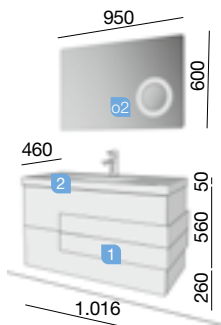

CRONOS ANTHRACITE MAT 800/1000
INFO TECHNIQUE

COD.	DESCRIPTION	€
COMPOSITION MEUBLE 800		
	Meuble suspendu CRONOS 800 Anthracite mat / Blanc	
1 19349	2 tiroirs à fermeture amortie et séparateurs pour tiroir inférieur. 816 x 560 x 470 mm	
2 16891	Vasque AMALFI 810 charge minérale blanche sans siphon et bonde de vidage clic-clac 810 x 50 x 460 mm	
PRIX TOTAL DE L'ENSEMBLE		

COD.	DESCRIPTION	€
COMPOSITION MEUBLE 1000		
	Meuble suspendu CRONOS 1000 Anthracite mat / Blanc	
1 19351	2 tiroirs à fermeture amortie et séparateurs pour tiroir inférieur. 1016 x 560 x 470 mm	
2 16892	Vasque AMALFI 1010 charge minérale blanche sans siphon et bonde de vidage clic-clac 1010 x 50 x 460 mm	
PRIX TOTAL DE L'ENSEMBLE		

OPTION

COD.	DESCRIPTION	€
o1 21221	Miroir MOSCOW 800 horizontal avec lumière led, zone grossissante et éclairage tactile (15 W) IP44. 800 x 600 mm	
o2 21222	Miroir MOSCOW 950 horizontal avec lumière led, zone grossissante et éclairage tactile (15 W) IP44. 950 x 600 mm	
o3 16994	Siphon avec bonde laiton chromé	

COMPLEMENT

COD.	DESCRIPTION	€
a1 19353	Colonne suspendu CRONOS Anthracite mat / Blanc gauche/droit 2 portes à fermeture amortie 369 x 1600 x 319 mm	
a2 19347	Module CRONOS Anthracite mat / Blanc gauche/droit 1 porte à fermeture amortie 320 x 1000 x 258 mm