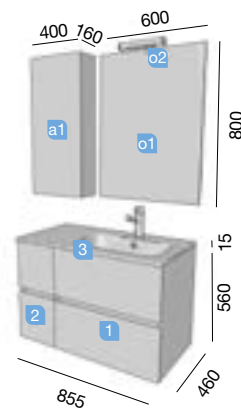

Profondeur 45

MODULAR FUSSION LINE 855/G NOIR BRILLANT

COQUETTE 250+MEUBLE 600

COD.	DESCRIPTION	€
COMPOSITION MEUBLE 855/G NOIR BRILLANT		
1	20005 Meuble suspendu FUSSION LINE 600 noir brillant 2 tiroirs à poignée ergonomique et fermeture amortie 598 x 560 x 450 mm	
2	20095 Coquette suspendue FUSSION LINE 250 noir brillant 2 tiroirs à poignée ergonomique et fermeture amortie 250 x 560 x 450 mm	
3	18685 Vasque SOFIA 855 gauche MineralMarmo sans siphon ni bonde clicker. 855 x 15 x 460	
PRIX TOTAL DE L'ENSEMBLE