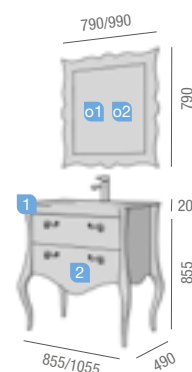

Profondeur 45

MARGARITA BLANC 800/1000

2 TIROIR À FERMETURE AMORTIE

COD.	DESCRIPTION	€
COMPOSITION MEUBLE 800		
1 19033	Meuble MARGARITA 800 blanc 2 tiroirs. 855 x 855 x 490 mm	
2 16884	Vasque SQUARE 810 porcelaine blanche sans siphon ni bonde clicker. 810 x 20 x 460 mm	
PRIX TOTAL DE L'ENSEMBLE		
<hr/>		
COD.	DESCRIPTION	€
COMPOSITION MEUBLE 1000		
1 19037	Meuble MARGARITA 1000 blanc 2 tiroirs. 1055 x 855 x 490 mm	
2 16885	Vasque SQUARE 1010 porcelaine blanche sans siphon ni bonde clicker. 1010 x 20 x 460 mm	
PRIX TOTAL DE L'ENSEMBLE		
<hr/>		
OPTION		
COD.	DESCRIPTION	€
o1 19045	Miroir MARGARITA/MAESTRO 800 blanc horizontal. 790 x 790 mm	
o2 19049	Miroir MARGARITA/MAESTRO 1000 blanc horizontal. 990 x 790 mm	
o3 13663	Siphon avec bonde clicker laiton chromé	
<hr/>		
COMPLEMENT		
COD.	DESCRIPTION	€
a1 19041	Colonne MARGARITA/MAESTRO blanc 1 porte et 1 tiroir. 440 x 1340 x 370 mm	