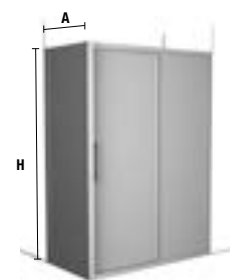

SÉRIE CLEAR façade douche

PAROI FAÇADE DOUCHE UNE PORTE ET UN ÉLÉMENT FIXE

- Verre transparent trempé Norme EN- 12150 de 6 mm sur porte et élément fixe.
- Expansion 25 mm.
- Côté fixe verre en option.
- Pour option avec sérigraphie Maxi supplément de 30% sur le tarif verre sérigraphie ROAD
- Finition profil aluminium Argenté brillant et poignées chromées.
- Réversible.
- Roulement supérieur en tandem réglable et roulement en tandem inférieur à ressort.

FAÇADE DOUCHE									
RECEVEUR	MESURE (A)	HAUTEUR (H)	ACCÈS (C)	FINITION	N° D'EMBALLAGES	VERRE		SÉRIGRAPHIE ROAD	
						COD.	€	COD.	€
1000	*940 - 990	1950	<400	argent brillant	1	16770		16798	
	990 - 1040	1950	420	argent brillant	1	17048		17056	
	1040 - 1090	1950	440	argent brillant	2	16771		16799	
	1090 - 1140	1950	440	argent brillant	2	17049		17057	
1200	1140 - 1190	1950	490	argent brillant	2	16740		16746	
	1190 - 1240	1950	490	argent brillant	2	17050		17058	
	1240 - 1290	1950	540	argent brillant	2	16741		16747	
	1290 - 1340	1950	540	argent brillant	2	17051		17059	
1400	1340 - 1390	1950	590	argent brillant	2	16742		16748	
	1390 - 1440	1950	590	argent brillant	2	17052		17060	
	1440 - 1490	1950	615	argent brillant	2	16743		16749	
	1490 - 1540	1950	615	argent brillant	2	17053		17061	
	1540 - 1590	1950	615	argent brillant	2	16744		16750	
1600	1590 - 1640	1950	615	argent brillant	2	17054		17062	
	1640 - 1690	1950	615	argent brillant	2	16745		16751	
	1690 - 1740	1950	615	argent brillant	2	17055		17063	
	1740 - 1790	1950	615	argent brillant	2	16772		16800