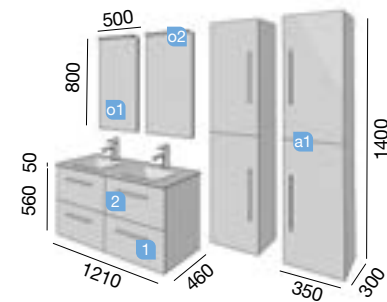

Profondeur 45

FUSSION CHROME DOUBLE 1200 VISON

COMPOSITION 2 MEUBLES 600

COD.	DESCRIPTION	€
COMPOSITION 2 MEUBLES 600		
1	20032 Meuble suspendu FUSSION CHROME 600 vison (2 un) 2 tiroirs à fermeture amortie. 598 x 560 x 450 mm	
2	20753 Vasque TOSCANA 1205 double charge minérale blanche sans siphon ni bonde de vidage clic-clac 1205 x 50 x 460 mm	
PRIX TOTAL DE L'ENSEMBLE