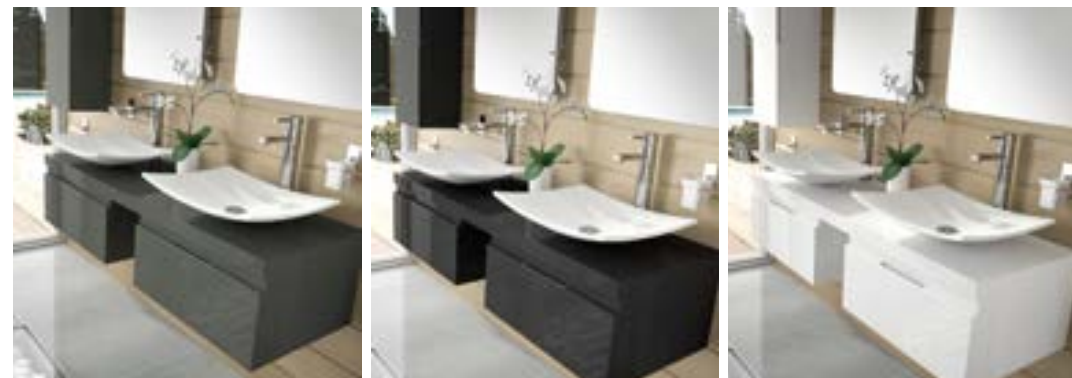

OPTION		
COD.	DESCRIPTION	€
o1 16994	Siphon avec bonde laiton chromé (1 un)	
o2 21217	Miroir OSLO 600 (1 un) vertical avec lumière led (15 W) IP44 600 x 800 mm	
COMPLEMENT		
COD.	DESCRIPTION	€
a1 17786	Colonne suspendu VERSUS blanc gauche/droit 2 portes à fermeture amortie 350 x 1600 x 300 mm	
a2 17787	Module VERSUS blanc gauche/droit 1 porte à fermeture amortie 300 x 1000 x 238 mm	