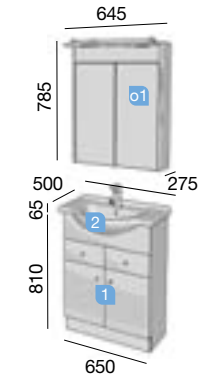

PRAGA/NILO 650

VASQUE INTEGRAL 2 PORTES ET 2 TIROIRS

COD.	DESCRIPTION	€
COMPOSITION MEUBLE 650		
1	17755 Meuble PRAGA NILO 650 blanc 2 portes et 2 tiroirs. 620 x 810 x 331 mm	
2	17732 Vasque NILO 650 porcelaine blanche sans siphon ni bonde clicker. 650 x 65 x 500	
PRIX TOTAL DE L'ENSEMBLE		

OPTION		
COD.	DESCRIPTION	€
o1	19501 Armoire COMBI 630 blanc 2 halogènes avec interrupteur et prise 645 x 785 x 275 mm	
o2	9699 Siphon avec bonde laiton chromé	
COMPLEMENT		
COD.	DESCRIPTION	€
a1	7433 Module PRAGA/NILO blanc 2 portes et 1 tiroir. 480 x 940 x 230 mm