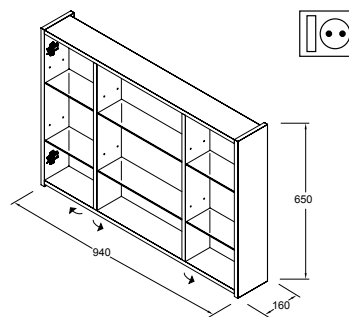

ARMOIRES

AVEC D'INTERRUPTEUR ET PRISE

MOKA MAT ANTHRACITE MAT BLANC BRILLANT

Armoire GRAZ 740 anthracite mat
2 portes miroir double avec interrupteur et prise à fermeture amortie
740 x 650 x 150 mm
17979 | €

Armoire GRAZ 740 blanc
2 portes miroir double avec interrupteur et prise à fermeture amortie
740 x 650 x 150 mm
17997 | €

Armoire GRAZ 740 moka mat
2 portes miroir double avec interrupteur et prise à fermeture amortie
740 x 650 x 150 mm
17981 | €

MOKA MAT ANTHRACITE MAT BLANC BRILLANT

Armoire GRAZ 940 anthracite mat
3 portes miroir double avec interrupteur et prise à fermeture amortie
940 x 650 x 150 mm
17980 | €

Armoire GRAZ 940 blanc
3 portes miroir double avec interrupteur et prise à fermeture amortie
940 x 650 x 150 mm
17998 | €

Armoire GRAZ 940 moka mat
3 portes miroir double avec interrupteur et prise à fermeture amortie
940 x 650 x 150 mm
17982 | €

ARMOIRES

AVEC D'INTERRUPTEUR ET PRISE

Armoire GRAZ 505 blanc
1 porte miroir double avec interrupteur et prise à fermeture amortie
505 x 650 x 150 mm
17996 | €

ARMOIRES
**AVEC LUMIÈRE
(Sans ampoules)**

Armoire COMBI 630 blanc
2 halogènes avec interrupteur et prise
645 x 785 x 275 mm
19500 | €

Sans Ampoules

Armoire COMBI 630 blanc
2 halogènes avec interrupteur et prise
645 x 785 x 275 mm
19501 | €