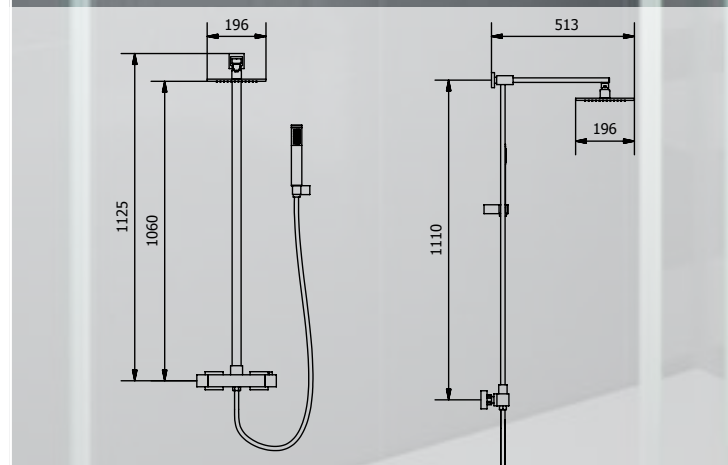

KIT DOUCHE

HYDRO COLONNE

Kit douche Gavernie chromé
17747 €