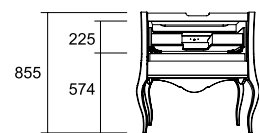

MEUBLES MAESTRO MARGARITA	800		800	
	MARGARITA		MAESTRO	
	COD.	€	COD.	€
OR	19073		19035	
NOIR	19034		19076	
BLANC	19033		19075	

Vasques verre 800

☐ Verre masse blanche 14598 | €
☐ Verre or 15546 | €
☐ Verre argent 15543 | €
☐ Verre noir 14607 | €

Vasques IBERIA verre 810 x 15 x 460 mm (avec siphon et vidage clicker)

Vasques porcelaine 800

Vasque NAPOLI 810 x 20 x 460 mm
☐ Porcelaine blanche 16888 | €

Vasque SQUARE 810 x 20 x 460 mm
☐ Porcelaine blanche 16884 | €

Vasque SQUARE 810 x 20 x 460 mm
☐ Porcelaine blanche 16884 | €

Vasque IBERIA 810 x 20 x 460 mm
☐ Porcelaine blanche 14712 | €

Vasque MONZA 810 x 20 x 460 mm
☐ Porcelaine blanche 16880 | €

Vasque IBERIA 810 x 20 x 460 mm
☐ Porcelaine blanche 14712 | € Sans siphon ni vidage clicker

Vasque MONZA 810 x 20 x 460 mm
☐ Porcelaine blanche 16880 | € Sans siphon ni vidage clicker

Vasques charge minérale 800

Vasque AMALFI 810 x 50 x 460 mm
☐ Charge minérale blanche brillant 16891 | €

Vasque TOSCANA 805 x 50 x 460 mm
☐ Charge minérale blanche 20750 | €

Vasque AMALFI 810 x 50 x 460 mm
☐ Charge minérale blanche brillant 16891 | €

Vasque SOFÍA 805 x 15 x 460 mm
☐ Charge minérale blanche 19099 | € Sans siphon ni vidage clicker

Espace disponible pour arrivées d'eau