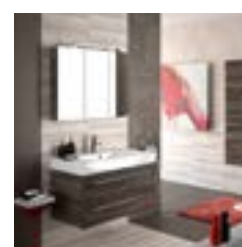

MARGARITA / MAESTRO

- Façades en BLANC, NOIR ET DORÉ fabriquées en panneaux MDF (classe E-1, à faible teneur en formaldéhyde), finition laque polyuréthane.
- Côtés et structure fabriqués en panneaux MDF (classe E-1, à faible teneur en formaldéhyde), finition laque polyuréthane.
- Pieds en PIN DE MONTEREY 1ER CHOIX, finition laque polyuréthane.
- Façades et structure des meubles en 16 mm d'épaisseur.
- Ferrures avec systèmes de fermeture amortie.
- MIROIR
- Longerons et traverses en BLANC, NOIR et DORÉ, en panneaux MDF (classe E-1, à faible teneur en formaldéhyde), finition laque polyuréthane.
- Ferrure de suspension avec réglage horizontal et vertical.