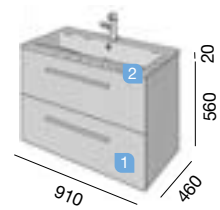

FUSSION CHROME 900 VISON
INFO TECHNIQUE

COD.	DESCRIPTION	€
COMPOSITION MEUBLE 900		
1 20050	Meuble suspendu FUSSION CHROME 900 vison 2 tiroirs à fermeture amortie. 890 x 560 x 450 mm	
2 19358	Vasque IBERIA 910 porcelaine blanche sans siphon ni bonde de vidage clic-clac 910 x 20 x 460 mm	
PRIX TOTAL DE L'ENSEMBLE		
OPTION		
COD.	DESCRIPTION	€
o1 19092	Miroir FIRENZE 700 horizontal vertical avec framework. 700 x 800 mm	
o2 19108	Applique FIRENZE 430 chromé luminaire led (7,68 W) IP21. 430 x 50 x 12 mm	
o3 19503	Séparateurs pour tiroir inférieur 900. 775 x 80 x 324 mm	
o4 13663	Siphon avec bonde clicker laiton chromé	
COMPLEMENT		
COD.	DESCRIPTION	€
a1 21196	Module FUSSION CHROME vison gauche/droit 1 porte à fermeture amortie 400 x 800 x 160 mm	
a2 20121	Colonne suspendu FUSSION CHROME vison gauche/droit 2 portes à fermeture amortie 350 x 1400 x 300 mm