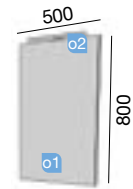

À COMBINER AVEC:

Pag 34

Pag 218

Pag 224

FUSSION LINE 600 VISON
INFO TECHNIQUE

COD.	DESCRIPTION	€
COMPOSITION MEUBLE 600		
1 20002	Meuble suspendu FUSSION LINE 600 vison 2 tiroirs à poignée ergonomique et fermeture amortie 598 x 560 x 450 mm	
2 14711	Vasque IBERIA 610 porcelaine blanche sans siphon ni bonde de vidage clic-clac 610 x 20 x 460 mm	
PRIX TOTAL DE L'ENSEMBLE		
OPTION		
COD.	DESCRIPTION	€
o1 19091	Miroir FIRENZE 500 horizontal vertical avec framework. 500 x 800 mm	
o2 19701	Applique FIRENZE 350 chromé luminaire led (4,32 W) IP21. 350 x 21 x 41 mm	
o3 19336	Séparateurs pour tiroir inférieur 600. 523 x 80 x 324 mm	
o4 13663	Siphon avec bonde clicker laiton chromé	
COMPLEMENT		
COD.	DESCRIPTION	€
a1 21202	Cube FUSSION LINE vison (1 un) gauche/droit 1 porte avec poignée passe main à fermeture amortie. 400 x 408 x 160 mm	