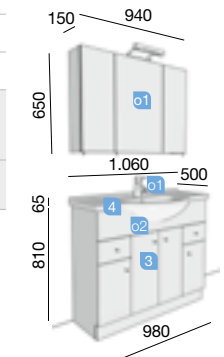

COMPLEMENT		
COD.	DESCRIPTION	€
a1 9505	Colonne PRAGA/NILO blanc droite 2 portes et 1 tiroir. 360 x 1800 x 230 mm	
a2 7433	Module PRAGA/NILO blanc 2 portes et 1 tiroir. 480 x 940 x 230 mm