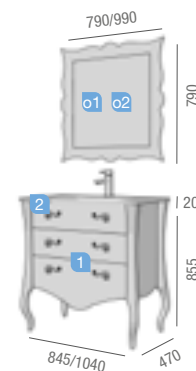

MAESTRO OR 800/1000
INFO TECHNIQUE

Profondeur 45

MAESTRO OR 800/1000

3 TIROIR À FERMETURE AMORTIE

COD.	DESCRIPTION	€
COMPOSITION MEUBLE 800		
1 19035	Meuble MAESTRO 800 or 3 tiroirs. 845 x 855 x 470 mm	
2 16884	Vasque SQUARE 810 porcelaine blanche sans siphon ni bonde clicker. 810 x 20 x 460 mm	
PRIX TOTAL DE L'ENSEMBLE		
COMPOSITION MEUBLE 1000		
1 19039	Meuble MAESTRO 1000 or 3 tiroirs. 1040 x 855 x 470 mm	
2 16885	Vasque SQUARE 1010 porcelaine blanche sans siphon ni bonde clicker. 1010 x 20 x 460 mm	
PRIX TOTAL DE L'ENSEMBLE		
OPTION		
COD.	DESCRIPTION	€
o1 19047	Miroir MARGARITA/MAESTRO 800 or horizontal. 790 x 790 mm	
o2 19051	Miroir MARGARITA/MAESTRO 1000 or horizontal. 990 x 790 mm	
o3 19366	Siphon court avec valve clicker	
COMPLEMENT		
COD.	DESCRIPTION	€
a1 19043	Colonne MARGARITA/MAESTRO or 1 porte et 1 tiroir. 440 x 1340 x 370 mm	