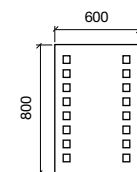

Miroir BERNA CUADRADO
avec lumière led (15 W) IP44
600 x 600 mm

21218 | €