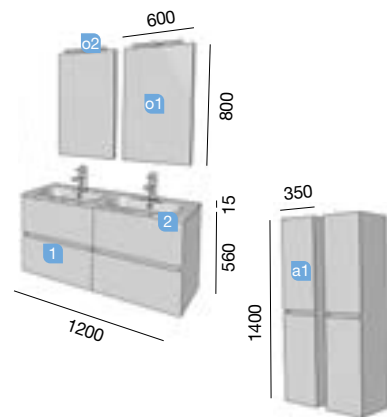

Profondeur 45

MODULAIRE FUSSION LINE DOUBLE 1200 BLANC BRILLANT

2 MEUBLES 600

COD.	DESCRIPTION	€
COMPOSITION MEUBLE 1200 BLANC BRILLANT		
1 20000	Meuble suspendu FUSSION LINE 600 blanc brillant (2 un) 2 tiroirs à poignée ergonomique et fermeture armorbée. 598 x 560 x 450 mm	
2 18691	Vasque SOFIA 1205 double MineralMarmo sans siphon ni bonde clicker. 1205 x 15 x 460	
PRIX TOTAL DE L'ENSEMBLE