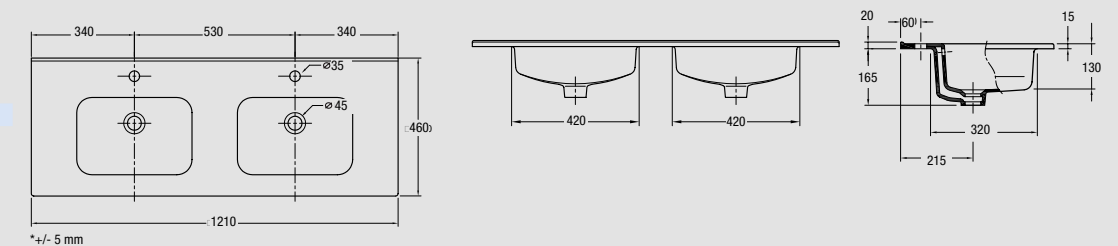

610 x 20 x 460 mm

16883 | €

810 x 20 x 460 mm

16884 | €

1010 x 20 x 460 mm

16885 | €

610 x 20 x 460 mm

16878 | €

810 x 20 x 460 mm

16880 | €

1010 x 20 x 460 mm

16881 | €

1210 x 20 x 460 mm

16886 | €

1210 x 20 x 460 mm

16882 | €