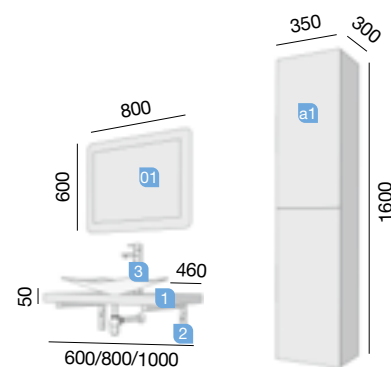

PLAN DE TOILETTE VERSUS 600/800/1000
INFO TECHNIQUE

COD.	DESCRIPTION	€
COMPOSITION AVEC PLAN DE 600 anthracite mat		
1	17825 Plan de toilette Versus anthracite mat pour vasque à poser. 600 x 50 x 460 mm	
2	17870 Support laiton chromé (2 un) 30 x 200 x 440 mm	
3	17892 Vasque VERSUS 500 charge minérale blanche sans siphon et bonde de vidage clic-clac 500 x 109 x 400	
PRIX TOTAL DE L'ENSEMBLE		

COD.	DESCRIPTION	€
COMPOSITION AVEC PLAN DE 800 anthracite mat		
1	17826 Plan de toilette Versus anthracite mat pour vasque à poser. 800 x 50 x 460 mm	
2	17870 Support laiton chromé (2 un) 30 x 200 x 440 mm	
3	17892 Vasque VERSUS 500 charge minérale blanche sans siphon et bonde de vidage clic-clac 500 x 109 x 400	
PRIX TOTAL DE L'ENSEMBLE		

COD.	DESCRIPTION	€
COMPOSITION AVEC PLAN DE 1000 anthracite mat		
1	17827 Plan de toilette Versus anthracite mat pour vasque à poser. 1000 x 50 x 460 mm	
2	17870 Support laiton chromé (2 un) 30 x 200 x 440 mm	
3	17892 Vasque VERSUS 500 charge minérale blanche sans siphon et bonde de vidage clic-clac 500 x 109 x 400	
PRIX TOTAL DE L'ENSEMBLE		

OPTION		
COD.	DESCRIPTION	€
o1	17840 Miroir CINEMA 800 horizontal avec led (15 W) IP 44. 800 x 600 mm	
o2	16994 Siphon avec bonde laiton chromé	

COMPLEMENT		
COD.	DESCRIPTION	€
a1	17786 Colonne suspendu VERSUS blanc gauche/droit 2 portes à fermeture amortie 350 x 1600 x 300 mm