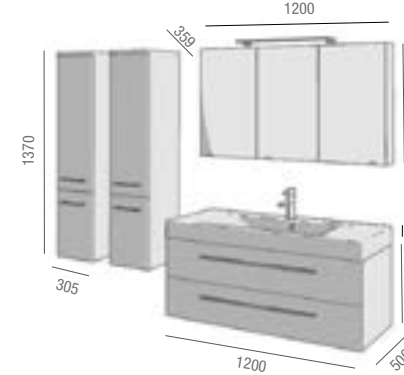

Profondeur 50

STARLIGHT DRIFTWOOD 900

2 TIROIRS FERMETURE AMORTIE

COD.	DESCRIPTION	€
COMPOSITION MEUBLE 900		
1 21103	Meuble suspendu STARLIGHT 900 driftwood 2 tiroirs. 890 x 453 x 500 mm	
2 20738	Vasque STARLIGHT 900 charge minérale blanche sans siphon ni bonde de vidage clic-clac 900 x 100 x 500 mm	
PRIX TOTAL DE L'ENSEMBLE		

OPTION		
COD.	DESCRIPTION	€
o1 21123	Armoire STARLIGHT 900 driftwood 3 portes miroir double avec interrupteur et prise à fermeture amortie. 900 x 675 x 136 mm	
o2 20362	Applique FARO 450 chromé avec lumière led (5 W) IP44 fixation adaptable. 450 x 98 x 36 mm	
o3 13663	Siphon avec bonde clicker laiton chromé	

COMPLEMENT		
COD.	DESCRIPTION	€
a1 21142	Colonne suspendu STARLIGHT driftwood droit 2 portes à fermeture amortie 305 x 1370 x 359 mm	
a2 21143	Colonne suspendu STARLIGHT driftwood gauche 2 portes à fermeture amortie 305 x 1370 x 359 mm	

OPTION		
COD.	DESCRIPTION	€
o1 21128	Armoire STARLIGHT 1200 blanc brillant 3 portes miroir double avec interrupteur et prise à fermeture amortie. 1200 x 675 x 136 mm	
o2 20727	Applique FARO 600 chromé mat avec lumière led (9,6 W) IP44 fixation adaptable. 600 x 98 x 36 mm	
o3 13663	Siphon avec bonde clicker laiton chromé	

COMPLEMENT		
COD.	DESCRIPTION	€
a1 21303	Colonne suspendu STARLIGHT blanc brillant gauche 2 portes à fermeture amortie 305 x 1370 x 359 mm	
a2 21306	Colonne suspendu STARLIGHT blanc brillant droit 2 portes à fermeture amortie 305 x 1370 x 359 mm	

Profondeur 50

STARLIGHT BLANC BRILLANT 1200

2 TIROIRS FERMETURE AMORTIE

COD.	DESCRIPTION	€
COMPOSITION MEUBLE 1200		
1 21294	Meuble suspendu STARLIGHT 1200 blanc brillant 2 tiroirs à fermeture amortie. 1190 x 453 x 500 mm	
2 20739	Vasque STARLIGHT 1200 charge minérale blanche sans siphon ni bonde de vidage clic-clac 1200 x 100 x 500 mm	
PRIX TOTAL DE L'ENSEMBLE