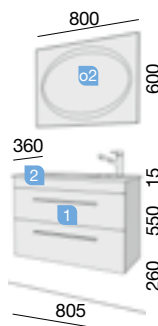

SERIE 35 GRIS ANTHRACITE 600/800
INFO TECHNIQUE

COD.	DESCRIPTION	€
COMPOSITION MEUBLE 600		
1 16034	Meuble suspendu SERIE 35 600 gris anthracite 2 tiroirs à fermeture amortie. 598 x 550 x 350 mm	
2 19097	Vasque SOFIA 605 MineralMarmo sans siphon ni bonde clicker. 605 x 15 x 355	
PRIX TOTAL DE L'ENSEMBLE		

COD.	DESCRIPTION	€
COMPOSITION MEUBLE 800		
1 16035	Meuble suspendu SERIE 35 800 gris anthracite 2 tiroirs à fermeture amortie. 797 x 550 x 350 mm	
2 19098	Vasque SOFIA 805 MineralMarmo sans siphon ni bonde clicker. 805 x 15 x 355	
PRIX TOTAL DE L'ENSEMBLE		

OPTION		
COD.	DESCRIPTION	€
o1 21218	Miroir BERNA CUADRADO avec lumière led (15 W) IP44. 600 x 600 mm	
o2 21219	Miroir BERNA OVAL 800 horizontal avec lumière led (15 W) IP44 800 x 600 mm	
o3 19496	Séparateurs pour tiroir inférieur 600. 523 x 80 x 264 mm	
o4 19497	Séparateurs pour tiroir inférieur 800. 723 x 80 x 264 mm	
o5 13663	Siphon avec bonde clicker laiton chromé	

COMPLEMENT		
COD.	DESCRIPTION	€
a1 15990	Colonne suspendu Creta / Rodas gris anthracite gauche/droit 2 portes à fermeture amortie 350 x 1400 x 300 mm	

Profondeur 35

SERIE 35 GRIS ANTHRACITE
600/800

2 TIROIRS

02
Séries meubles
fond 35