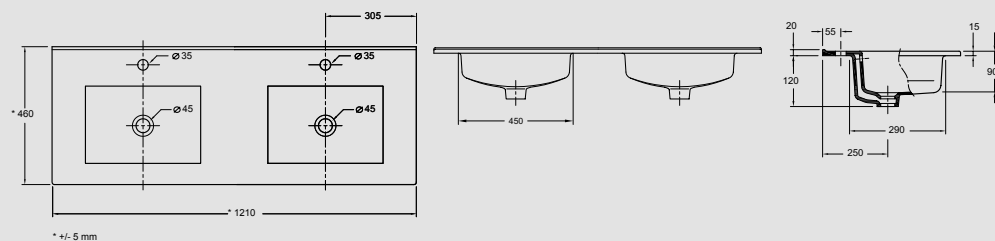

810 x 20 x 460 mm

16880 | €

1010 x 20 x 460 mm

16881 | €

Vasque SQUARE 1210 double porcelaine blanche
sans siphon ni bonde clicker

1210 x 20 x 460 mm

16886 | €

Vasque MONZA 1210 porcelaine blanche
sans siphon ni bonde clicker