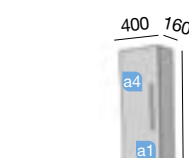

FUSSION CHROME 700 BOIS ORME
INFO TECHNIQUE

COD.	DESCRIPTION	€
COMPOSITION MEUBLE 700		
1 20039	Meuble suspendu FUSSION CHROME 700 bois orme 2 tiroirs à fermeture amortie. 690 x 560 x 450 mm	
2 16191	Vasque IBERIA 710 porcelaine blanche sans siphon ni bonde de vidage clic-clac 710 x 20 x 460 mm	
PRIX TOTAL DE L'ENSEMBLE		

OPTION		
COD.	DESCRIPTION	€
o1 19089	Miroir ROMA 800 horizontal vertical avec blanc framework, lumière led (17W) IP 24. 600 x 800 mm	
o2 19502	Séparateurs pour tiroir inférieur 700. 616 x 80 x 324 mm	
o3 13663	Siphon avec bonde clicker laiton chromé	

COMPLEMENT		
COD.	DESCRIPTION	€
a1 20134	Coquette suspendue FUSSION CHROME 400 bois orme 2 tiroirs à fermeture amortie. 400 x 560 x 450 mm	
a2 20116	Plateau pour meuble FUSSION bois orme 405 x 16 x 450 mm	
a3 16036	Jeu 4 roulettes Hauteur 100 mm	
a4 21197	Module FUSSION CHROME bois orme (1 un) gauche/droit 1 porte à fermeture amortie 400 x 800 x 160 mm