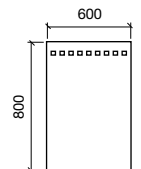

**LUNE POLIE 5mm
lumière led**

17839 €

17840 €

16085 €

16086 €

**LUNE POLIE 5mm
lumière led**

16913 €

16914 €

16657 €

16656 €

16915 €

16916 €