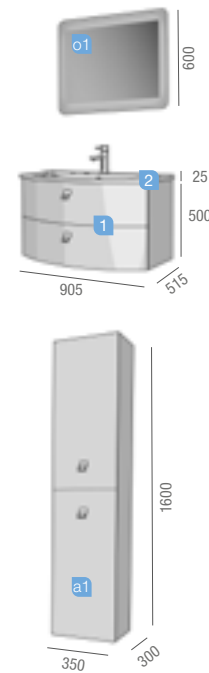

Pág 215

Pág 241

TEBAS BLANC CHIC 900
INFO TECHNIQUE

Profondeur 50

TEBAS BLANC CHIC 900

2 TIROIRS À FERMETURE AMORTIE

COD.	DESCRIPTION	€
COMPOSITION MEUBLE 900		
1 18895	Meuble suspendu TEBAS 900 blanc chic 2 tiroirs à fermeture amortie. 890 x 500 x 500 mm	
2 19094	Vasque TEBAS 900 MineralMarmo sans siphon ni bonde clicker. 905 x 20 x 515	
PRIX TOTAL DE L'ENSEMBLE		
OPTION		
COD.	DESCRIPTION	€
o1 17840	Miroir CINEMA 800 horizontal avec led (15 W) IP 44. 800 x 600 mm	
o2 13663	Siphon avec bonde clicker laiton chromé	
COMPLEMENT		
COD.	DESCRIPTION	€
a1 18899	Colonne suspendu TEBAS blanc chic gauche / droite 2 portes à fermeture amortie 350 x 1600 x 300 mm	