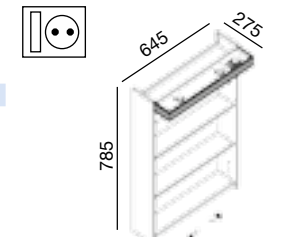

Armoire COMBI 630 blanc
2 halogènes avec interrupteur et prise
645 x 785 x 275 mm
19501 | €