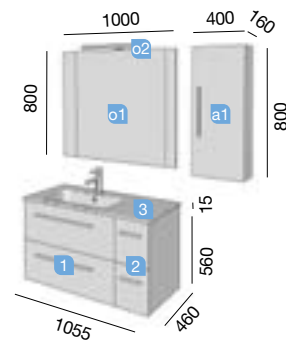

Profondeur 45

FUSSION CHROME BOIS ORME 1105/D

4 TIROIRS

Profondeur 45

FUSSION CHROME 1055/D BLANC BRILLANT

MEUBLE 800+COQUETTE 250

OPTION		
COD.	DESCRIPTION	€
o1 16912	Miroir SENA 1000 horizontal-vertical verre 5 mm. 1000 x 800 mm	
o2 19476	Applique MAYA luminaire led (6W) fixation multiple IP 44 490 x 32 x 87 mm	
o3 19337	Séparateurs pour tiroir inférieur 800. 723 x 80 x 324 mm	
o4 13663	Siphon avec bonde clicker laiton chromé	
COMPLEMENT		
COD.	DESCRIPTION	€
a1 21194	Module FUSSION CHROME blanc brillant gauche/droit 1 porte à fermeture amortie 400 x 800 x 160 mm	