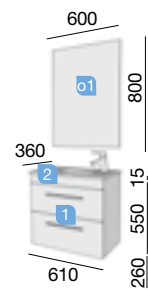

SERIE 35 NOIR 600/800

INFO TECHNIQUE

COD.	DESCRIPTION	€
COMPOSITION MEUBLE 600		
1 15492	Meuble suspendu SERIE 35 600 noir 2 tiroirs à fermeture amortie. 598 x 550 x 350 mm	
2 15548	Vasque SERIE 35 610 verre argent avec siphon et bonde. 610 x 15 x 360 mm	
PRIX TOTAL DE L'ENSEMBLE		

COD.	DESCRIPTION	€
COMPOSITION MEUBLE 800		
1 15494	Meuble suspendu SERIE 35 800 noir 2 tiroirs à fermeture amortie. 797 x 550 x 350 mm	
2 15549	Vasque SERIE 35 810 verre argent avec siphon et bonde. 810 x 15 x 360 mm	
PRIX TOTAL DE L'ENSEMBLE		

OPTION		
COD.	DESCRIPTION	€
o1 16657	Miroir LED BLANC horizontal vertical avec led et capteur (12 W) 800 x 600 mm	
o2 19496	Séparateurs pour tiroir inférieur 600. 523 x 80 x 264 mm	
o3 19497	Séparateurs pour tiroir inférieur 800. 723 x 80 x 264 mm	

COMPLEMENT		
COD.	DESCRIPTION	€
a1 15498	Cube Creta / Rodas noir (1 un) gauche/droit 1 porte à fermeture amortie 350 x 400 x 160 mm	
a2 15499	Colonne suspendu Creta / Rodas noir gauche/droit 2 portes à fermeture amortie 350 x 1400 x 300 mm