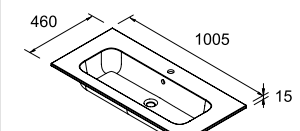

Vasques charge minérale 1000

Vasque AMALFI
1010 x 50 x 460 mm

- Charge minérale blanche brillant 16892 | €

Vasque TOSCANA
805 x 50 x 460 mm

- Charge minérale blanche 20752 | €

Vasque SOFIA
1005 x 15 x 460 mm