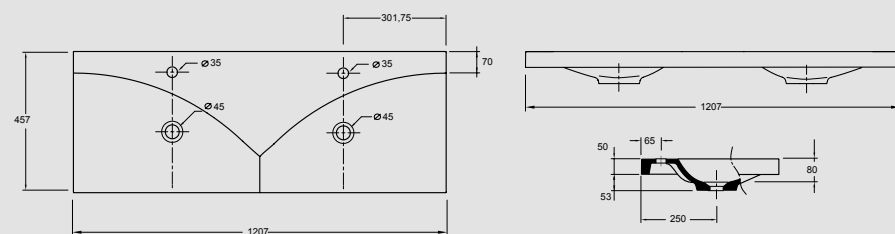

CHARGE MINÉRALE

FOND 45

610 x 50 x 460 mm

16890 | €

810 x 50 x 460 mm

16891 | €

1010 x 50 x 460 mm

16892 | €

FOND 45

610 x 20 x 460 mm

16887 | €

810 x 20 x 460 mm

16888 | €

1010 x 20 x 460 mm

16889 | €

1210 x 50 x 460 mm

16893 | €

FOND 35

605 x 15 x 355

19097 | €

Vasque SOFIA 805 MineralMarmo
sans siphon ni bonde clicker

805 x 15 x 355

19098 | €