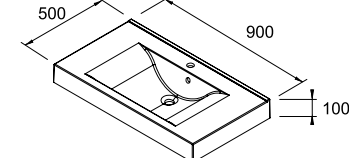

Vasques charge minérale 900

Vasque STARLIGHT
900 x 100 x 500 mm