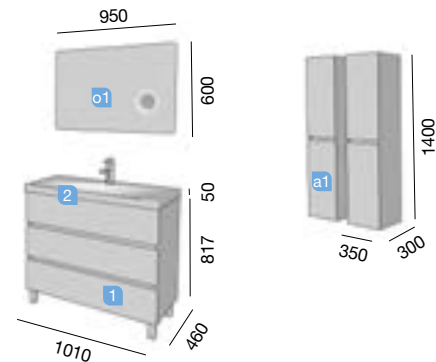

FUSSION LINE 1000 NOIR BRILLANT
INFO TECHNIQUE

COD.	DESCRIPTION	€
COMPOSITION MEUBLE 1000		
1 20071	Meuble FUSSION LINE 1000 noir brillant 3 tiroirs à fermeture amortie. 997 x 817 x 450 mm	
2 16892	Vasque AMALFI 1010 charge minérale blanche sans siphon et bonde de vidage clic-clac 1010 x 50 x 460 mm	
PRIX TOTAL DE L'ENSEMBLE		

OPTION		
COD.	DESCRIPTION	€
o1 21222	Miroir MOSCOW 950 horizontal avec lumière led, zone grossissante et éclairage tactile (15 W) IP44. 950 x 600 mm	
o2 19338	Séparateurs pour tiroir inférieur 1000. 923 x 80 x 324 mm	
o3 16994	Siphon avec bonde laiton chromé	

COMPLEMENT		
COD.	DESCRIPTION	€
a1 20089	Colonne suspendu FUSSION LINE noir brillant (1 un) gauche / droite 2 portes avec poignée ergonomique et fermeture amortie. 350 x 1400 x 300 mm