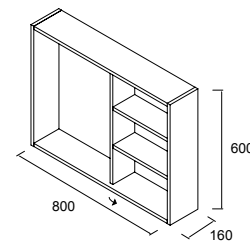

Armoire PORTOBELLO 1000 1
porte miroir à fermeture amortie
et lumière led (4,6 W)
1000 x 600 x 160 mm

	COD.	€
BLANC BRILLANT	20718	
GRIS MAT	20717	
VISON	20715	
BOIS ORME	20716	

Armoire PORTOBELLO 1200 1 porte
miroir à fermeture amortie et lumière
led (4,6 W) 1200 x 600 x 160 mm