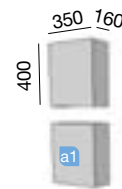

À COMBINER AVEC:

Pag 34

Pag 218

Pag 224

FUSSION LINE 600 VISON
INFO TECHNIQUE

COD.	DESCRIPTION	€
COMPOSITION MEUBLE 600		
1 20002	Meuble suspendu FUSSION LINE 600 vison 2 tiroirs à poignée ergonomique et fermeture amortie 598 x 560 x 450 mm	
2 14711	Vasque IBERIA 610 porcelaine blanche sans siphon ni bonde de vidage clic-clac 610 x 20 x 460 mm	
PRIX TOTAL DE L'ENSEMBLE		
OPTION		
COD.	DESCRIPTION	€
o1 19091	Miroir FIRENZE 500 horizontal vertical avec framework. 500 x 800 mm	
o2 19701	Applique FIRENZE 350 chromé luminaire led (4,32 W) IP21. 350 x 21 x 41 mm	
o3 19336	Séparateurs pour tiroir inférieur 600. 523 x 80 x 324 mm	
o4 13663	Siphon avec bonde clicker laiton chromé	
COMPLEMENT		
COD.	DESCRIPTION	€
a1 21202	Cube FUSSION LINE vison (1 un) gauche/droit 1 porte avec poignée passe main à fermeture amortie. 400 x 408 x 160 mm	