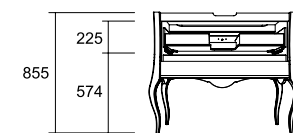

Espace disponible pour arrivées d'eau