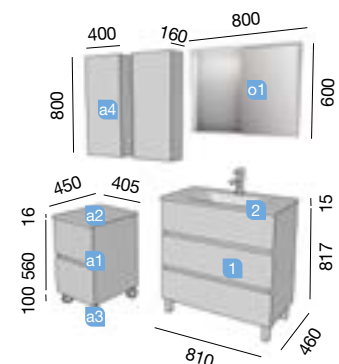

FUSSION LINE 800 BLANC BRILLANT
INFO TECHNIQUE

COD.	DESCRIPTION	€
COMPOSITION MEUBLE 800		
1 20060	Meuble FUSSION LINE 800 blanc brillant 3 tiroirs à fermeture amortie. 797 x 817 x 450 mm	
2 15546	Vasque IBERIA 810 verre gold avec siphon et bonde clicker. 810 x 15 x 460 mm	
PRIX TOTAL DE L'ENSEMBLE