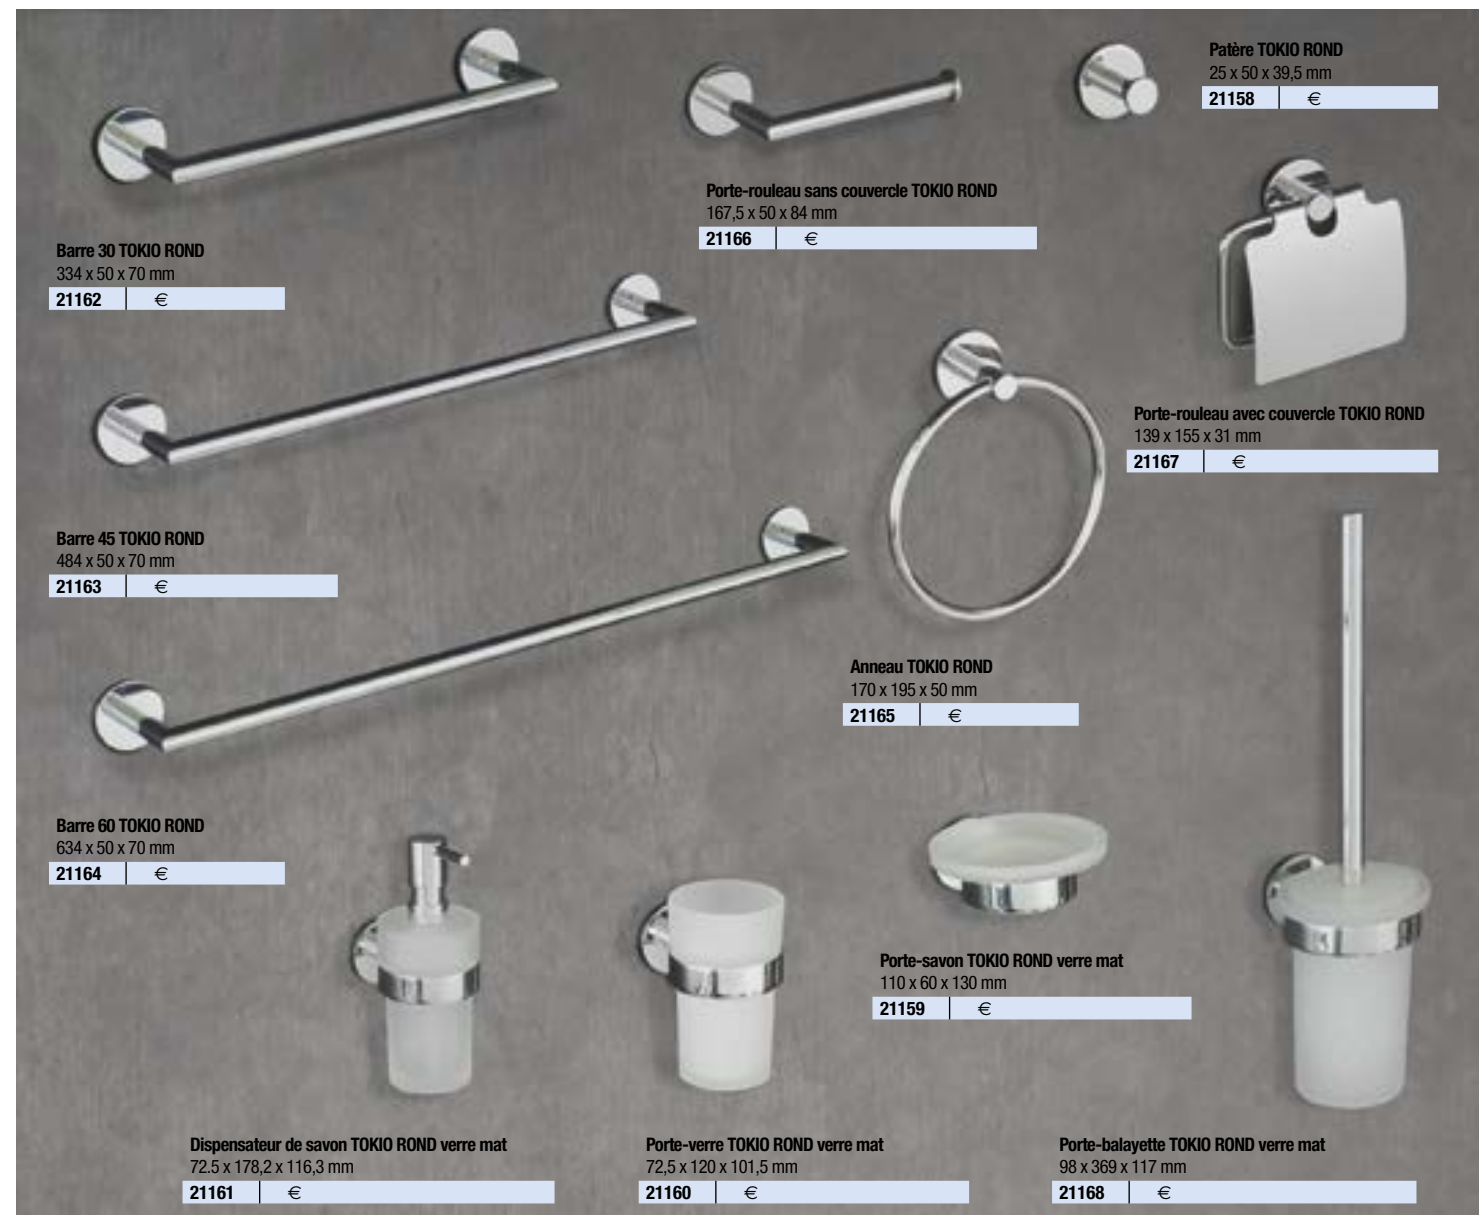

TOKIO ROND

VERRE MAT ET
LAITON CHROMÉ

*(anneau, porte-rouleau
sans couvercle, patère
et barre 40)

Présentoir 4 pièces TOKIO ROND
21187 | €

FIXATION ADHÉSIVE