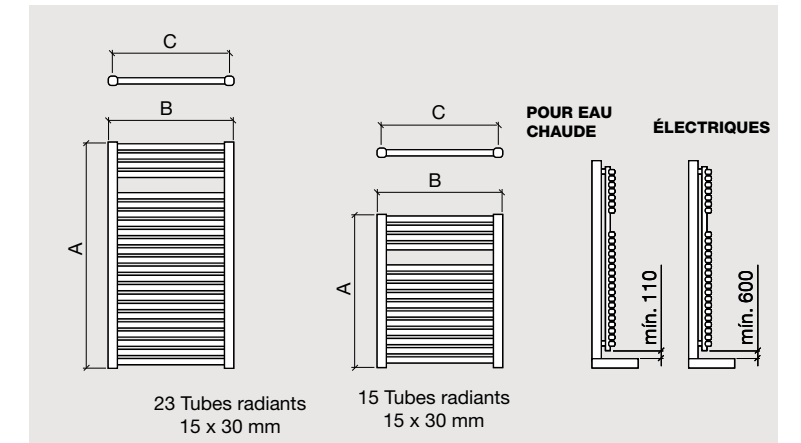

EAU CHAUDE

Valve et détendeur chromé, universel, adapté à n'importe quel radiateur du marché, y compris jeu d'écrous chromés pour tube en cuivre de 15 mm ou tube en polyéthylène réticulé ou multicouche de 16 mm de diamètre.

MANUAL

THERMOSTAT

SYSTEME	RÉSISTANCE WATTS	TAILLE A - B - C	COULEUR	PUISSANCE wat/h - kcal/h	COD	€
Eau chaude du réseau	---	800 x 500 / 450	Chromé	322 - 277	14322	
	---	1180 x 500 / 450	Chromé	698 - 601	15328	
Jeu valve et détendeur à pression – cuivre chromé					14361	
Jeu de robinet thermostatique d'équerre et détendeur à pression – cuivre chromé					16301	

THERMOSTAT ÉLECTRIQUE

- Raccordement au réseau électrique de 220/230 V au moyen d'un câble qui est isolé des tubes. Il ne faut pas situer la prise derrière le radiateur / sèche-serviettes.
- Degré de protection IP-44 sans besoin de prise de terre (classe II)
- Touche de fonction Turbo: fonctionnement pendant deux heures à plein rendement.
- Sonde de température ambiante.
- Puissance calorifique selon indication du tableau ci-joint.
- Le thermostat règle la température de 7 ° à 30 °C
- DEL bicolore indiquant l'état de fonctionnement.
- Conception fonctionnelle couleur grise ou blanche selon la finition du radiateur.