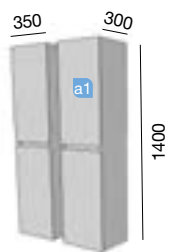

COMPLEMENT		
COD.	DESCRIPTION	€
a1 20085	Colonne suspendu FUSSION LINE gris mat (1 un) gauche / droite 2 portes avec poignée ergonomique et fermeture amortie. 350 x 1400 x 300 mm