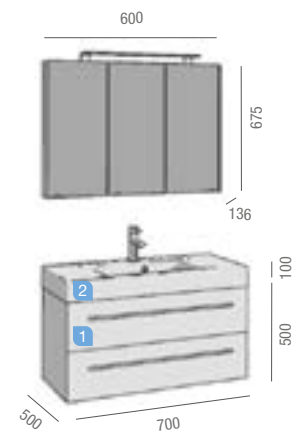

COD.	DESCRIPTION	€
COMPOSITION MEUBLE 1200		
1 21292	Meuble suspendu STARLIGHT 1200 wenge mali 2 tiroirs à fermeture amortie. 1190 x 453 x 500 mm	
2 20739	Vasque STARLIGHT 1200 charge minérale blanche sans siphon ni bonde de vidage clic-clac 1200 x 100 x 500 mm	
PRIX TOTAL DE L'ENSEMBLE		

OPTION		
COD.	DESCRIPTION	€
o1 21114	Armoire STARLIGHT 600 wenge mali 2 portes miroir double avec interrupteur et prise à fermeture amortie. 600 x 675 x 136 mm	
o2 21115	Armoire STARLIGHT 900 wenge mali 3 portes miroir double avec interrupteur et prise à fermeture amortie. 900 x 675 x 136 mm	
o3 21116	Armoire STARLIGHT 1200 wenge mali 3 portes miroir double avec interrupteur et prise à fermeture amortie. 1200 x 675 x 136 mm	
o4 20362	Applique FARO 450 chromé avec lumière led (5 W.) IP44 fixation adaptable. 450 x 98 x 36 mm	
o5 20727	Applique FARO 600 chromé mat avec lumière led (9,6 W.) IP44 fixation adaptable. 600 x 98 x 36 mm	
o6 13663	Siphon avec bonde clicker laiton chromé	

COMPLEMENT		
COD.	DESCRIPTION	€
a1 21301	Colonne suspendu STARLIGHT wenge mali gauche 2 portes à fermeture amortie 305 x 1370 x 359 mm	
a2 21304	Colonne suspendu STARLIGHT wenge mali droit 2 portes à fermeture amortie 305 x 1370 x 359 mm