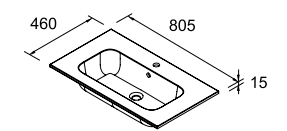

MEUBLES FOND 45 / TECHNIQUES

MEUBLES CRONOS

800

1000

Vasques verre 800

Vasques IBERIA verre
810 x 15 x 460 mm
(avec siphon et vidage clicker)

- ☐ Verre masse blanche 14598 | €
- ☐ Verre argent 15543 | €
- ☐ Verre noir 14607 | €
- ☐ Verre or 15546 | €

Vasques verre 1000

Vasques IBERIA verre
1010 x 15 x 460 mm
(avec siphon et vidage clicker)

- ☐ Verre masse blanche 14599 | €
- ☐ Verre argent 15544 | €
- ☐ Verre noir 14612 | €
- ☐ Verre or 15547 | €

Vasques porcelaine 800

Vasque NAPOLI
810 x 20 x 460 mm

- ☐ Porcelaine blanche 16888 | €

Vasque SQUARE
810 x 20 x 460 mm

- ☐ Porcelaine blanche 16884 | €

Vasque MONZA
810 x 20 x 460 mm

- ☐ Porcelaine blanche 16880 | €

Vasque IBERIA
810 x 20 x 460 mm

- ☐ Porcelaine blanche 14712 | €
- Sans siphon ni vidage clicker

Vasques porcelaine 1000

Vasque NAPOLI
1010 x 20 x 460 mm

- ☐ Porcelaine blanche 16889 | €

Vasque SQUARE
1010 x 20 x 460 mm

- ☐ Porcelaine blanche 16885 | €

Vasque MONZA
1010 x 20 x 460 mm

- ☐ Porcelaine blanche 16881 | €

Vasque IBERIA
1010 x 20 x 460 mm

- ☐ Porcelaine blanche 14713 | €
- Sans siphon ni vidage clicker

Vasques charge minérale 800

Vasque AMALFI
810 x 50 x 460 mm

- ☐ Charge minérale blanche brillant 16891 | €

Vasque TOSCANA
805 x 50 x 460 mm

- ☐ Charge minérale blanche 20750 | €

Vasque SOFIA
805 x 15 x 460 mm

- ☐ Charge minérale blanche 19099 | €
- Sans siphon ni vidage clicker

Vasques charge minérale 1000

Vasque AMALFI
1010 x 50 x 460 mm

- ☐ Charge minérale blanche brillant 16892 | €

Vasque TOSCANA
805 x 50 x 460 mm

- ☐ Charge minérale blanche 20752 | €

Vasque SOFIA
1005 x 15 x 460 mm

- ☐ Charge minérale blanche 19100 | €
- Sans siphon ni vidage clicker

Complements

Espace disponible pour arrivées d'eau

2 Pieds 260 H Chromé
14413 | €

Complements

Espace disponible pour arrivées d'eau

2 Pieds 260 H Chromé
14413 | €