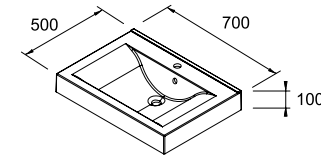

Vasques charge minérale 700

Vasque STARLIGHT
700 x 100 x 500 mm