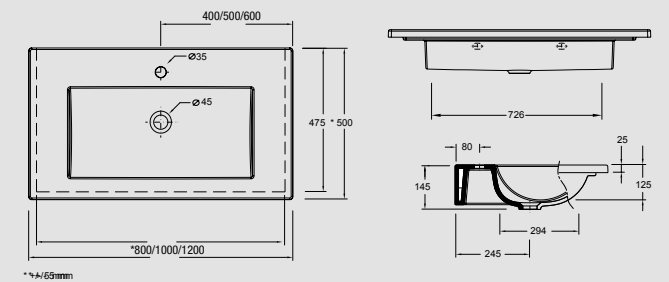

Vasque HERMES 1200 porcelaine blanche
2 robinets, sans siphon ni bonde de vidage clic-clac
1200 x 25 x 500

17802 | €