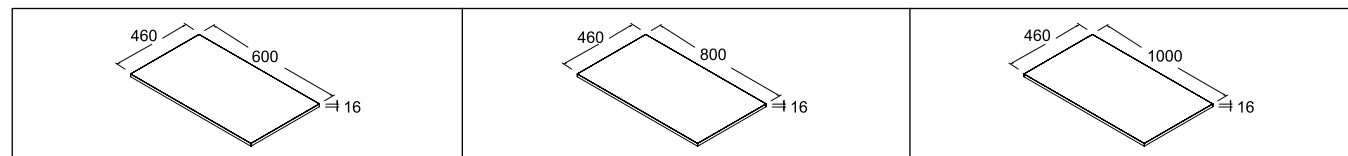

MEUBLES VERSUS	600		800		1000	
	COD.	€	COD.	€	COD.	€
BLANC	17768		17769		17770	
NOIR	17771		17772		17773	
ANTHRACITE	17774		17775		17776	

Plateau pour meuble VERSUS 16 mm

Blanc 17792 | €	Anthracite 17798 | €	Blanc 17793 | €	Anthracite 17799 | €	Blanc 17794 | €	Anthracite 17800 | €
Noir 17795 | €		Noir 17796 | €		Noir 17797 | €	

MODULAIRES VERSUS	600		800		1000	
	COD.	€	COD.	€	COD.	€
BLANC	17818		17819		17820	
NOIR	17811		17812		17813	
ANTHRACITE	17814		17815		17816	

Plant Marbre VERSUS 50 mm

Blanc 17818 | €	Anthracite 17832 | €	Blanc 17819 | €	Anthracite 17833 | €	Blanc 17820 | €	Anthracite 17834 | €
Noir 17811 | €	Charbon mat 17825 | €	Noir 17812 | €	Charbon mat 17826 | €	Noir 17813 | €	Charbon mat 17827 | €

Plant Marbre VERSUS 50 mm

Blanc 17821 | €	Anthracite 17835 | €	Blanc 17822 | €	Anthracite 17836 | €	Blanc 17823 | €	Anthracite 17837 | €
Noir 17814 | €	Charbon mat 17828 | €	Noir 17815 | €	Charbon mat 17829 | €	Noir 17816 | €	Charbon mat 17830 | €

ATTENTION: Indiquer dessin.

Support VERSUS laiton chromé

Support laiton chromé 17870 | €