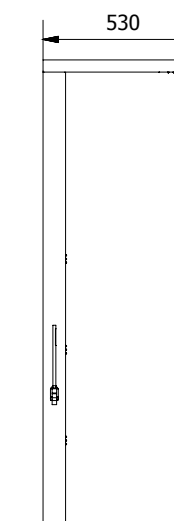

Hydro colonne DUPLO inox chrome

17863 | €

CARACTÉRISTIQUES TECHNIQUES

1. Colonne multifonction
2. Corps en acier inoxydable poli
3. Robinetterie thermostatique
4. Douche zénithale fixe comme pluie
5. Douche 1 fonction extérieure pression
6. Flexo laiton 125 mm
7. Clés règlement fonctions

ENJEUX POUR LE BON FONCTIONNEMENT

- Valve réductrice de pression
- Pression minimale de l'eau 2,5 bares, recommandable 3 bares, toujours à l'entrée de la colonne et d'un maximum de 5 bares.
- On recommande l'installation des valves réductrices "RÉDUFIX" à l'entrée des prises d'eau (évalué d'usine 3 bares)
- Débit d'eau minimal de 15 à 17 litres/minute
- Diamètre tuyauteries et production d'eau réchauffe régularisés.
- Différence de pression entre eau chaude et froide non supérieure à 1 bare.
- Valve réductrice de pression COD. 11295
- Pression minimale de l'eau 2,5 bares, recommandable 3 bares, toujours à l'entrée de la colonne et d'un maximum de 5 bares.
- On recommande l'installation des valves réductrices "RÉDUFIX" à l'entrée des prises d'eau (évalué d'usine 3 bares)
- Débit d'eau minimal de 15 à 17 litres/minute
- Diamètre tuyauteries et production d'eau réchauffe régularisés.
- Différence de pression entre eau chaude et froide non supérieure à 1 bare.
- Règlement de température de ce qui est thermostatique selon des instructions qui figurent dans le produit.
- Attention au possible pincement des filets avant et après l'assemblage.
- Assurez vous de purger son installation de toute classe d'impuretés.
- Assurez vous de purger son installation de toute classe d'impuretés.
- **LIRE ATTENTIVEMENT LE MANUEL INSTALLATION ET UTILISATION ACCOMPAGNANT LE PRODUIT.**