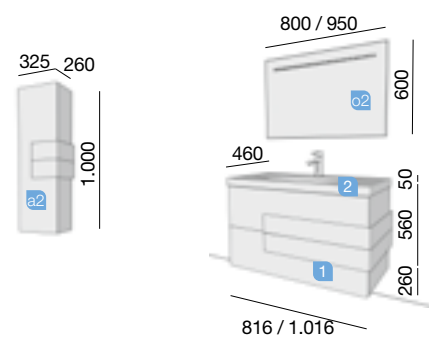

CRONOS MOKA MAT 800/1000
INFO TECHNIQUE

COD.	DESCRIPTION	€
COMPOSITION MEUBLE 800		
1 19348	Meuble suspendu CRONOS 800 Moka mat / Blanc 2 tiroirs à fermeture amortie et séparateurs pour tiroir inférieur. 816 x 560 x 470 mm	
2 16891	Vasque AMALFI 810 charge minérale blanche sans siphon et bonde de vidage clic-clac 810 x 50 x 460 mm	
PRIX TOTAL DE L'ENSEMBLE		

COD.	DESCRIPTION	€
COMPOSITION MEUBLE 1000		
1 19350	Meuble suspendu CRONOS 1000 Moka mat / Blanc 2 tiroirs à fermeture amortie et séparateurs pour tiroir inférieur. 1016 x 560 x 470 mm	
2 16892	Vasque AMALFI 1010 charge minérale blanche sans siphon et bonde de vidage clic-clac 1010 x 50 x 460 mm	
PRIX TOTAL DE L'ENSEMBLE		

COD.	DESCRIPTION	€
OPTION		
o1 16913	Miroir PARIS II 800 horizontal avec lumière led et éclairage tactile (15 W.) IP 44. 800 x 600 mm	
o2 16914	Miroir PARIS II 950 horizontal avec lumière led et éclairage tactile (15 W.) IP 44. 950 x 600 mm	
o3 16994	Siphon avec bonde laiton chromé	

COD.	DESCRIPTION	€
COMPLEMENT		
a1 19352	Colonne suspendu CRONOS Moka mat / Blanc gauche/droit 2 portes à fermeture amortie 369 x 1600 x 319 mm	
a2 19346	Module CRONOS Moka mat / Blanc gauche/droit 1 porte à fermeture amortie 320 x 1000 x 258 mm