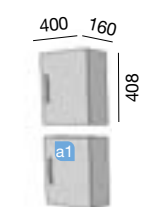

Pg. 214

Pg. 242

FUSSION CHROME 600 GRIS MAT
INFO TECHNIQUE

COD.	DESCRIPTION	€
COMPOSITION MEUBLE 600		
1 20031	Meuble suspendu FUSSION CHROME 600 gris mat 2 tiroirs à fermeture amortie. 598 x 560 x 450 mm	
2 14597	Vasque IBERIA 610 verre masse blanche avec siphon et bonde. 610 x 19 x 460 mm	
PRIX TOTAL DE L'ENSEMBLE		
OPTION		
COD.	DESCRIPTION	€
o1 21218	Miroir BERNA CUADRADO avec lumière led (15 W) IP44. 600 x 600 mm	
o2 19336	Séparateurs pour tiroir inférieur 600. 523 x 80 x 324 mm	
COMPLEMENT		
COD.	DESCRIPTION	€
a1 21207	Cube FUSSION CHROME gris mat (1 un) gauche/droit 1 porte à fermeture amortie 400 x 408 x 160 mm	