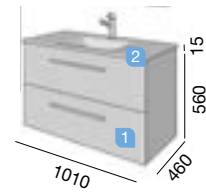

FUSSION CHROME 1000 GRIS BRILLANT
INFO TECHNIQUE

COD.	DESCRIPTION	€
COMPOSITION MEUBLE 1000		
1 20058	Meuble suspendu FUSSION CHROME 1000 gris brillant 2 tiroirs à fermeture amortie. 997 x 560 x 450 mm	
2 15544	Vasque IBERIA 1010 verre argent avec siphon et bonde. 1010 x 15 x 460 mm	
PRIX TOTAL DE L'ENSEMBLE		
OPTION		
COD.	DESCRIPTION	€
o1 17839	Miroir CINEMA 950 horizontal avec led (15 W) IP 44. 950 x 600 mm	
o2 19338	Séparateurs pour tiroir inférieur 1000. 923 x 80 x 324 mm	
COMPLEMENT		
COD.	DESCRIPTION	€
a1 20123	Colonne suspendu FUSSION CHROME gris brillant (1 un) gauche/droit 2 portes à fermeture amortie 350 x 1400 x 300 mm