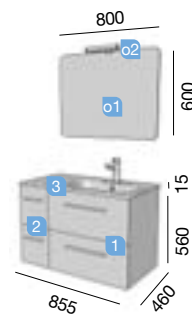

Profondeur 45

MODULAIRE FUSSION CHROME 855/G BOIS ORME

COQUETTE 250+MEUBLE 600