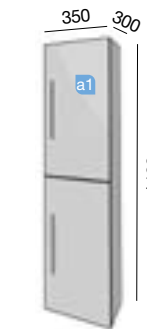

FUSSION CHROME 1000 GRIS BRILLANT
INFO TECHNIQUE

COD.	DESCRIPTION	€
COMPOSITION MEUBLE 1000		
1 20058	Meuble suspendu FUSSION CHROME 1000 gris brillant 2 tiroirs à fermeture amortie. 997 x 560 x 450 mm	
2 15544	Vasque IBERIA 1010 verre argent avec siphon et bonde. 1010 x 15 x 460 mm	
PRIX TOTAL DE L'ENSEMBLE		
OPTION		
COD.	DESCRIPTION	€
o1 17839	Miroir CINEMA 950 horizontal avec led (15 W) IP 44. 950 x 600 mm	
o2 19338	Séparateurs pour tiroir inférieur 1000. 923 x 80 x 324 mm	
COMPLEMENT		
COD.	DESCRIPTION	€
a1 20123	Colonne suspendu FUSSION CHROME gris brillant (1 un) gauche/droit 2 portes à fermeture amortie 350 x 1400 x 300 mm