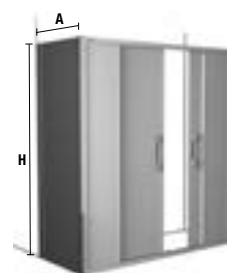

FAÇADE DOUCHE									
RECEVEUR	MESURE (A)	HAUTEUR (H)	ACCÈS (C)	FINITION	N° D'EMBALLAGES	VERRE		SÉRIGRAPHIE ROAD	
						COD.	€	COD.	€
1600	1440 - 1490	1950	595	argent brillant	2	16776		19317	
	1490 - 1540	1950	618	argent brillant	2	17039		19318	
	1540 - 1590	1950	640	argent brillant	2	16777		19319	
	1590 - 1640	1950	663	argent brillant	2	17040		19320	
	1640 - 1690	1950	685	argent brillant	2	16778		19321	
1800	1690 - 1740	1950	708	argent brillant	2	17041		19322	
	1740 - 1790	1950	730	argent brillant	2	16779		19323	

Pour dimensions spéciales supplément de 25 % sur la dimension inférieure
Largeur minimum : 1200 mm, largeur maximum : 2000 mm / hauteur minimum : 1000 mm, hauteur maximum : 2000 mm

CÔTÉS FIXES / pour façades de douche							
MESURE (A)	HAUTEUR (H)	FINITION	N° D'EMBALLAGES	VERRE		SÉRIGRAPHIE ROAD	
				COD.	€	COD.	€
665 - 690	1950	argent brillant	1	16902		16904	
765 - 790	1950	argent brillant	1	16903		16905	

Pour dimensions spéciales supplément de 25 % sur la dimension inférieure
Hauteur minimum : 1000 mm, hauteur maximum : 2000 mm