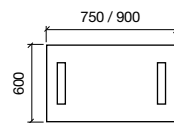

Miroir CUADRADOS 600
vertical avec lumière led (15 W) IP44
600 x 800 mm

21214 | €