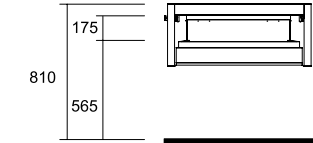

Vasques porcelaine 1000

Vasque PADOVA
1010 x 15 x 465 mm
□ Porcelaine blanche
17752 | €

Sans siphon ni
vidage clicker

Espace disponible pour arrivées d'eau

Espace disponible pour arrivées d'eau

Versus

800 / 100 / MODULARES