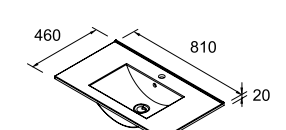

Vasques porcelaine 800

Vasque NAPOLI
810 x 20 x 460 mm

- Porcelaine blanche 16888 | €

Vasque SQUARE
810 x 20 x 460 mm

- Porcelaine blanche 16884 | €

Vasque MONZA
810 x 20 x 460 mm

- Porcelaine blanche 16880 | €