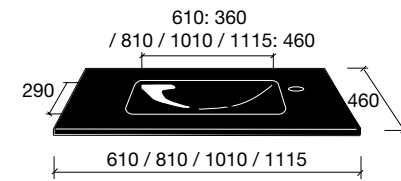

VASQUES

VERRE

FOND 45

(Avec siphon et vidage clicker)