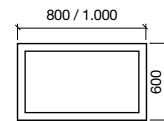

Miroir PLATA grabado 800
horizontal vertical
800 x 600 mm
16080 | €

Miroir PLATA grabado 1000
horizontal vertical
1000 x 600 mm
16081 | €