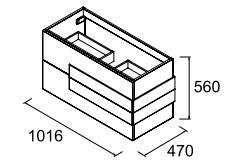

MEUBLES FOND 45 / TECHNIQUES

MEUBLES CRONOS

800

1000

Vasques verre 800

Vasques IBERIA verre
810 x 15 x 460 mm
(avec siphon et vidage clicker)

- ☐ Verre masse blanche 14598 | €
- ☐ Verre argent 15543 | €
- ☐ Verre noir 14607 | €
- ☐ Verre or 15546 | €

Vasques verre 1000

Vasques IBERIA verre
1010 x 15 x 460 mm
(avec siphon et vidage clicker)

- ☐ Verre masse blanche 14599 | €
- ☐ Verre argent 15544 | €
- ☐ Verre noir 14612 | €
- ☐ Verre or 15547 | €

Vasques porcelaine 800

Vasque NAPOLI
810 x 20 x 460 mm

- ☐ Porcelaine blanche 16888 | €

Vasque SQUARE
810 x 20 x 460 mm

- ☐ Porcelaine blanche 16884 | €

Vasque MONZA
810 x 20 x 460 mm

- ☐ Porcelaine blanche 16880 | €

Vasque IBERIA
810 x 20 x 460 mm

- ☐ Porcelaine blanche 14712 | €
- Sans siphon ni vidage clicker

Vasques porcelaine 1000

Vasque NAPOLI
1010 x 20 x 460 mm

- ☐ Porcelaine blanche 16889 | €

Vasque SQUARE
1010 x 20 x 460 mm

- ☐ Porcelaine blanche 16885 | €

Vasque MONZA
1010 x 20 x 460 mm

- ☐ Porcelaine blanche 16881 | €

Vasque IBERIA
1010 x 20 x 460 mm

- ☐ Porcelaine blanche 14713 | €
- Sans siphon ni vidage clicker

Vasques charge minérale 800

Vasque AMALFI
810 x 50 x 460 mm

- ☐ Charge minérale blanche brillant 16891 | €

Vasque TOSCANA
805 x 50 x 460 mm

- ☐ Charge minérale blanche 20750 | €

Vasque SOFIA
805 x 15 x 460 mm

- ☐ Charge minérale blanche 19099 | €
- Sans siphon ni vidage clicker

Vasques charge minérale 1000

Vasque AMALFI
1010 x 50 x 460 mm

- ☐ Charge minérale blanche brillant 16892 | €

Vasque TOSCANA
805 x 50 x 460 mm

- ☐ Charge minérale blanche 20752 | €

Vasque SOFIA
1005 x 15 x 460 mm

- ☐ Charge minérale blanche 19100 | €
- Sans siphon ni vidage clicker

Complements

Espace disponible pour arrivées d'eau

2 Pieds 260 H Chromé
14413 | €

Complements

Espace disponible pour arrivées d'eau

2 Pieds 260 H Chromé
14413 | €