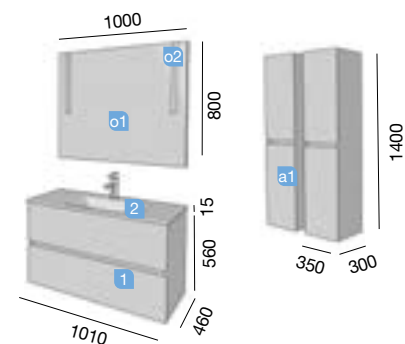

FUSSION LINE

1

2

4

3

5

6

COD.	DESCRIPTION	€
1 20018	Meuble suspendu FUSSION LINE 900 blanc brillant 2 tiroirs à poignée ergonomique et fermeture amortie. 890 x 560 x 450 mm	
2 20019	Meuble suspendu FUSSION LINE 900 gris mat 2 tiroirs à poignée ergonomique et fermeture amortie. 890 x 560 x 450 mm	
3 20020	Meuble suspendu FUSSION LINE 900 vison 2 tiroirs à poignée ergonomique et fermeture amortie. 890 x 560 x 450 mm	
4 20021	Meuble suspendu FUSSION LINE 900 bois orme 2 tiroirs à poignée ergonomique et fermeture amortie. 890 x 560 x 450 mm	
5 20023	Meuble suspendu FUSSION LINE 900 noir brillant 2 tiroirs à poignée ergonomique et fermeture amortie. 890 x 560 x 450 mm	
6 20022	Meuble suspendu FUSSION LINE 900 gris brillant 2 tiroirs à poignée ergonomique et fermeture amortie. 890 x 560 x 450 mm	

Profondeur 45

FUSSION LINE 900
NOIR BRILLANT

2 TIROIRS FERMETURE AMORTIE

FUSSION LINE 1000 BLANC BRILLANT
INFO TECHNIQUE

COD.	DESCRIPTION	€
COMPOSITION MEUBLE 1000		
1 20024	Meuble suspendu FUSSION LINE 1000 blanc brillant 2 tiroirs à poignée ergonomique et fermeture amortie. 997 x 560 x 450 mm	
2 15544	Vasque IBERIA 1010 verre argent avec siphon et bonde. 1010 x 15 x 460 mm	
PRIX TOTAL DE L'ENSEMBLE		

OPTION		
COD.	DESCRIPTION	€
o1 19093	Miroir FIRENZE 1000 horizontal vertical avec framework. 1000 x 800 mm	
o2 19703	Applique FIRENZE 455 metacrilato (1 un) lumière led (8,16W) IP21. 30 x 455 x 10 mm	
o3 19338	Séparateurs pour tiroir inférieur 1000. 923 x 80 x 324 mm	