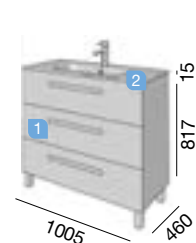

FUSSION CHROME 1000 BOIS ORME

INFO TECHNIQUE

COD.	DESCRIPTION	€
COMPOSITION MEUBLE 1000		
1 20081	Meuble FUSSION CHROME 1000 bois orme 3 tiroirs à fermeture amortie. 997 x 817 x 450 mm	
2 19100	Vasque SOFIA 1005 MineralMarmo sans siphon ni bonde clicker. 1005 x 15 x 460	
PRIX TOTAL DE L'ENSEMBLE		
OPTION		
COD.	DESCRIPTION	€
o1 21222	Miroir MOSCOW 950 horizontal avec lumière led, zone grossissante et éclairage tactile (15 W) IP44. 950 x 600 mm	
o2 19338	Séparateurs pour tiroir inférieur 1000. 923 x 80 x 324 mm	
o3 13663	Siphon avec bonde clicker laiton chromé	
COMPLEMENT		
COD.	DESCRIPTION	€
a1 21197	Module FUSSION CHROME bois orme gauche/droit 1 porte à fermeture amortie 400 x 800 x 160 mm	
a2 20122	Colonne suspendu FUSSION CHROME bois orme gauche/droit 2 portes à fermeture amortie 350 x 1400 x 300 mm	

Profondeur 45