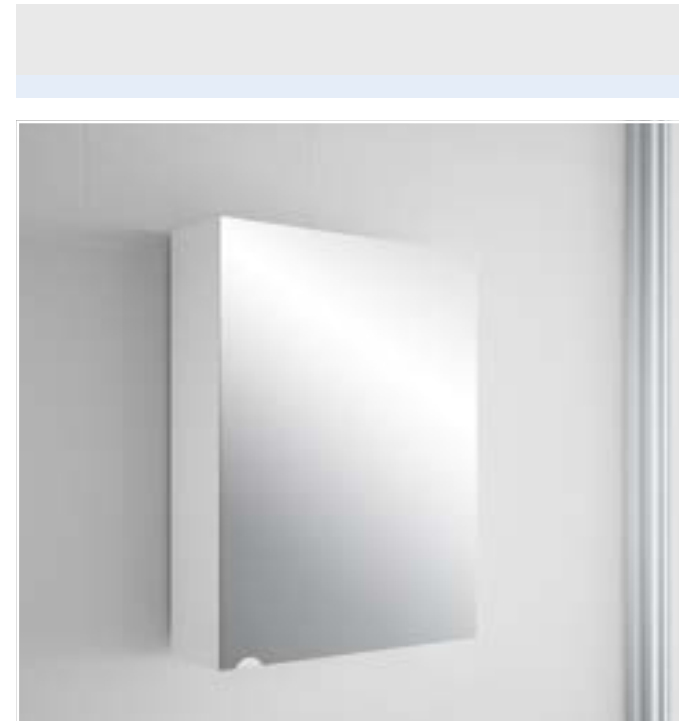

Armoire GRAZ 940 moka mat
3 portes miroir double avec interrupteur et prise à fermeture amortie
940 x 650 x 150 mm
17982 | €

ARMOIRES

AVEC D'INTERRUPTEUR ET PRISE

Armoire GRAZ 505 blanc
1 porte miroir double avec interrupteur et prise à fermeture amortie
505 x 650 x 150 mm
17996 | €