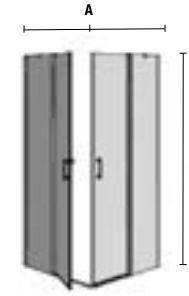

parois de douche stock

SÉRIE MUNICH D'angle de douche

PAROI DE DOUCHE D'ANGLE 2 PORTES
BATTANTS ET 2 CÔTES FIXES

- Ouverture 180° pour les modèles repliable
- Verre transparent trempé Norme EN- 12150 de 5 mm sur porte et élément fixe.
- Verre transparent et sérigraphie en option.
- Trois option de finition en verre: Transparent, Chinchilla et Satinado
- Expansion 20 mm
- profil aluminium finition argenté brillant, avec poignées chromées en portes battants
- Charnière et supports en laiton chromé
- Traitement anticalcaire inclus

D'ANGLE DE DOUCHE 2 PORTES ET 2 CÔTES FIXES								
RECEVEUR	MESURE (A)	MESURE (B)	HAUTEUR (H)	ACCÈS (C)	FINITION	N° D'EMBALLAGES	VERRE	
							COD.	€
800 x 800	765 - 785	765 - 785	1900	560	argent brillant	1	20767	
900 x 900	865 - 885	865 - 885	1900	630	argent brillant	1	20768