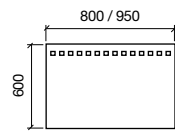

Miroir PARIS II 950
horizontal avec lumière led et éclairage tactile (15 W) IP 44
950 x 600 mm

16657 €