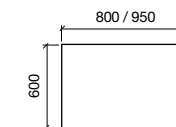

Miroir ROMA 950
horizontal vertical avec blanc framework, lumière led (17W) IP 24
600 x 950 mm