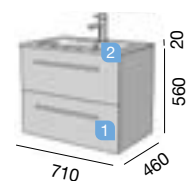

FUSSION CHROME 700 BOIS ORME
INFO TECHNIQUE

COD.	DESCRIPTION	€
COMPOSITION MEUBLE 700		
1 20039	Meuble suspendu FUSSION CHROME 700 bois orme 2 tiroirs à fermeture amortie. 690 x 560 x 450 mm	
2 16191	Vasque IBERIA 710 porcelaine blanche sans siphon ni bonde de vidage clic-clac 710 x 20 x 460 mm	
PRIX TOTAL DE L'ENSEMBLE		

OPTION		
COD.	DESCRIPTION	€
o1 19089	Miroir ROMA 800 horizontal vertical avec blanc framework, lumière led (17W) IP 24. 600 x 800 mm	
o2 19502	Séparateurs pour tiroir inférieur 700. 616 x 80 x 324 mm	
o3 13663	Siphon avec bonde clicker laiton chromé	

COMPLEMENT		
COD.	DESCRIPTION	€
a1 20134	Coquette suspendue FUSSION CHROME 400 bois orme 2 tiroirs à fermeture amortie. 400 x 560 x 450 mm	
a2 20116	Plateau pour meuble FUSSION bois orme 405 x 16 x 450 mm	
a3 16036	Jeu 4 roulettes Hauteur 100 mm	
a4 21197	Module FUSSION CHROME bois orme (1 un) gauche/droit 1 porte à fermeture amortie 400 x 800 x 160 mm