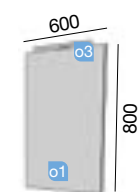

FUSSION LINE 600 GRIS MAT
INFO TECHNIQUE

COD.	DESCRIPTION	€
COMPOSITION MEUBLE 600		
1 21079	Meuble FUSSION LINE 600 gris mat 3 tiroirs à fermeture amortie. 598 x 817 x 450 mm	
2 20748	Vasque TOSCANA 605 charge minérale blanche sans siphon ni bonde de vidage clic-clac 605 x 50 x 460 mm	
PRIX TOTAL DE L'ENSEMBLE		

OPTION		
COD.	DESCRIPTION	€
o1 16908	Miroir SENA 600 horizontal-vertical verre 5 mm. 600 x 800 mm	
o2 20595	Tablette pour miroir SENA 600 gris mat 600 x 86 x 140 mm	
o3 20362	Applique FARO 450 chromé avec lumière led (5 W.) IP44 fixation adaptable. 450 x 98 x 36 mm	
o4 19336	Séparateurs pour tiroir inférieur 600. 523 x 80 x 324 mm	
o5 13663	Siphon avec bonde clicker laiton chromé