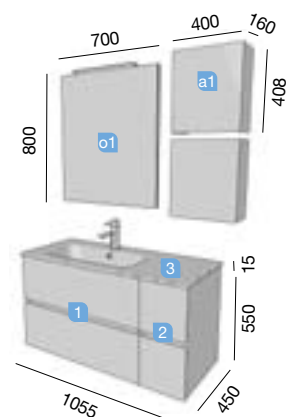

FUSSION LINE BLANC 1050

2 TIROIRS

Profondeur 45

MODULAIRE FUSSION LINE 1055/D BOIS ORME

MEUBLE 800+COQUETTE 250

OPTION		
COD.	DESCRIPTION	€
o1	19092 Miroir FIRENZE 700 horizontal vertical avec framework. 700 x 800 mm	
o2	19108 Applique FIRENZE 430 chromé luminaire led (7,68 W) IP21. 430 x 50 x 12 mm	
o3	19337 Séparateurs pour tiroir inférieur 800. 723 x 80 x 324 mm	
o4	13663 Siphon avec bonde clicker laiton chromé	
COMPLEMENT		
COD.	DESCRIPTION	€
a1	21203 Cube FUSSION LINE bois orme (1 un) gauche/droit 1 porte avec poignée passe main à fermeture amortie. 400 x 408 x 160 mm	