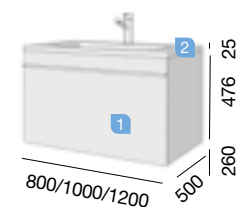

HERMES BLANC 800/1000/1200
INFO TECHNIQUE

COD.	DESCRIPTION	€

COMPOSITION MEUBLE 800

1	17915	Meuble suspendu HERMES 1000 blanc brillant 1 tiroir avec 1 plateau intérieur à fermeture amortie 990 x 480 x 490 mm	
2	17750	Vasque HERMES 1000 porcelaine blanche sans siphon et bonde de vidage clic-clac 1000 x 25 x 500	

PRIX TOTAL DE L'ENSEMBLE

COD.	DESCRIPTION	€

COMPOSITION MEUBLE 800

1	17914	Meuble suspendu HERMES 800 blanc brillant 1 tiroir avec 1 plateau intérieur à fermeture amortie 790 x 480 x 490 mm	
2	17749	Vasque HERMES 800 porcelaine blanche sans siphon et bonde de vidage clic-clac 800 x 25 x 500	

PRIX TOTAL DE L'ENSEMBLE

COD.	DESCRIPTION	€

COMPOSITION MEUBLE 1200

1	17916	Meuble suspendu HERMES 1200 blanc brillant 1 tiroir avec 1 plateau intérieur à fermeture amortie 1190 x 480 x 490 mm	
2	17891	Vasque HERMES 1200 porcelaine blanche sans siphon et bonde de vidage clic-clac 1200 x 25 x 500	

PRIX TOTAL DE L'ENSEMBLE

OPTION

COD.	DESCRIPTION	€

o1	17840	Miroir CINEMA 800 horizontal avec led (15 W) IP 44. 800 x 600 mm	
o2	17839	Miroir CINEMA 950 horizontal avec led (15 W) IP 44. 950 x 600 mm	
o3	13663	Siphon avec bonde clicker laiton chromé	

COMPLEMENT

COD.	DESCRIPTION	€

a1	17993	Colonne suspendu HERMES blanc brillant gauche/droit 2 portes à fermeture amortie 356 x 1600 x 350 mm