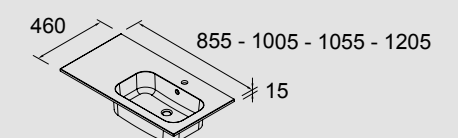

19099 | €

Vasque SOFIA 1005 MineralMarmo
sans siphon ni bonde clicker
1005 x 15 x 460

19100 | €

Vasque SOFIA 1105 MineralMarmo
sans siphon ni bonde clicker
1105 x 15 x 460

18687 | €

* +/- 2 mm

18691 | €

18686 | €

18688 | €

Vasque SOFIA 1055 gauche MineralMarmo
sans siphon ni bonde clicker
1055 x 15 x 460

18696 | €

Vasque SOFIA 1205 gauche MineralMarmo
sans siphon ni bonde clicker
1205 x 15 x 460

18683 | €

18695 | €

18684 | €

Vasque SOFIA 855 gauche MineralMarmo
sans siphon ni bonde clicker
855 x 15 x 460

18685 | €

Vasque SOFIA 1005 gauche MineralMarmo
sans siphon ni bonde clicker
1005 x 15 x 460

18689 | €