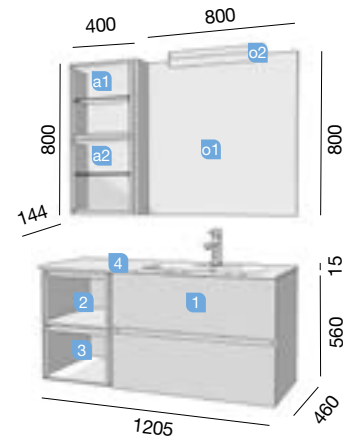

MODULAIRES

FUSSION LINE VISON 1205/G
INFO TECHNIQUE

COD.	DESCRIPTION	€
COMPOSITION MEUBLE 1205		
1	20014 Meuble suspendu FUSSION LINE 800 vison 2 tiroirs à poignée ergonomique et fermeture amortie. 797 x 560 x 450 mm	
2	20700 Coquette suspendue FUSSION 400 vison 2 espaces. 400 x 560 x 434 mm	
3	20848 Ensemble 2 cubes intérieurs FUSSION jaune (1 un) pour coquette 400. 368 x 255 x 437 mm	
4	18683 Vasque SOFIA 1205 gauche MineralMarmo sans siphon ni bonde clicker. 1205 x 15 x 460	
PRIX TOTAL DE L'ENSEMBLE		
OPTION		
COD.	DESCRIPTION	€
o1	16910 Miroir SENA 800 horizontal-vertical verre 5 mm. 800 x 800 mm	
o2	20728 Applique ESTORIL 500 avec lumière led (6 W) IP 44. 500 x 76 x 79 mm	
o3	19337 Séparateurs pour tiroir inférieur 800. 723 x 80 x 324 mm	
o4	13663 Siphon avec bonde clicker laiton chromé	
COMPLEMENT		
COD.	DESCRIPTION	€
a1	20685 Module FUSSION 400 vison (1 un) 2 espaces. 400 x 800 x 144 mm	
a2	20844 Cube intérieur FUSSION jaune (1 un) avec tablette. 370 x 375 x 147 mm	