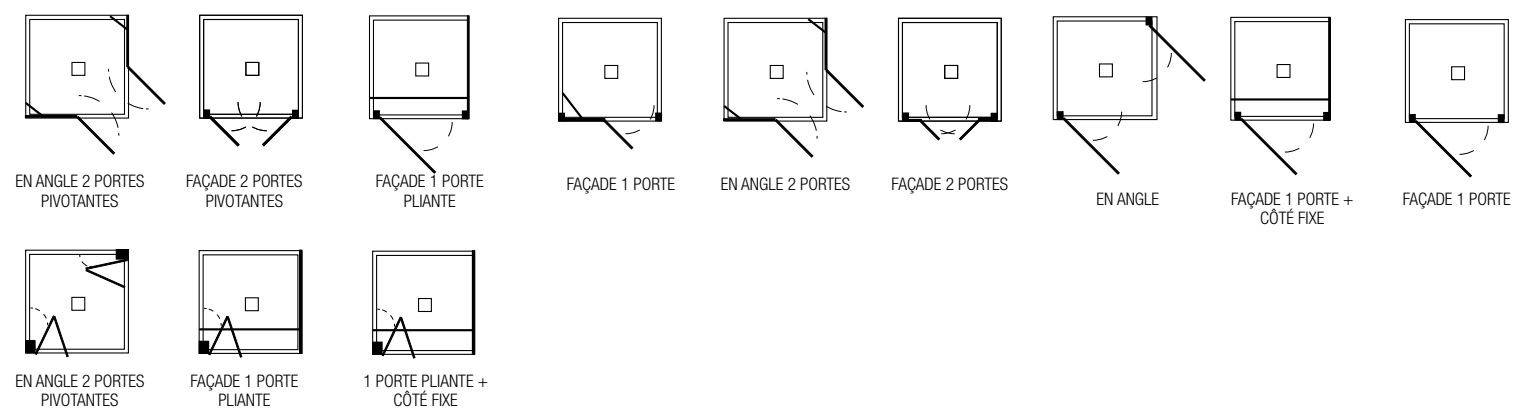

Munich

Berlin

Diviso