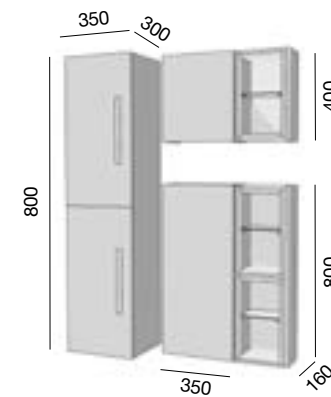

FUSSION CHROME VISON 1200 DOUBLE
INFO TECHNIQUE

Profondeur 45

**FUSSION CHROME VISON
1200 DOUBLE**

4 TIROIRS