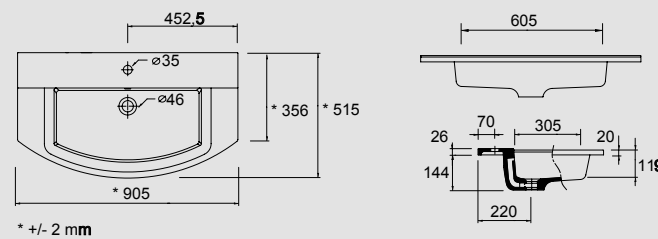

17750 | €

Vasque HERMES 1200 porcelaine blanche
2 robinets, sans siphon ni bonde de vidage clic-clac
1200 x 25 x 500

17802 | €

Vasque TEBAS 900 MineralMarmo
sans siphon ni bonde clicker
905 x 20 x 515
19094 | €