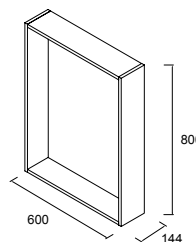

LUMIÈRE LED

Miroir PORTOBELLO 600
encadré lumière led (2,7W)
600 x 800 x 144 mm

	COD.	€
BLANC BRILLANT	20710	
GRIS MAT	20709	
VISON	20707	
BOIS ORME	20708	

Miroir PORTOBELLO 800
encadré lumière led (4,6W)
800 x 800 x 144 mm