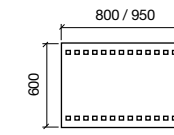

**LUNE POLIE 5mm
lumière led**

17839 €

17840 €

16085 €

16086 €

**LUNE POLIE 5mm
lumière led**

16913 €

16914 €

16657 €

16656 €

16915 €

16916 €