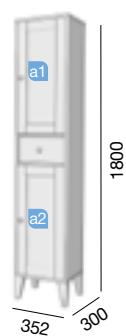

OPTION		
COD.	DESCRIPTION	€
o1	20575 Miroir BOHEME 700 horizontal vertical avec cadre gris mat 700 x 900 mm	
o2	13663 Siphon avec bonde clicker laiton chromé	

COMPLEMENT		
COD.	DESCRIPTION	€
a1	20573 Colonne BOHEME gris mat 2 portes et 1 tiroir à fermeture amortie 352 x 1800 x 300 mm	
a2	20799 Poignée BOHEME céramique blanche Ensemble 3 poignées pour Colonne