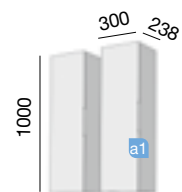

COD.	DESCRIPTION	€
COMPOSITION MEUBLE 800		
1 17769	Coquette suspendue VERSUS 800 blanc 1 tiroir à fermeture amortie. 797 x 270 x 456 mm	
2 17830	Plan de toilette Versus anthracite mat de 1001 jusqu'à 1400 pour vasque à poser 1001 - 1400 x 50 x 460 mm	
3 17892	Vasque VERSUS 500 charge minérale blanche sans siphon et bonde de vidage clic-clac 500 x 109 x 400	
4 17870	Support laiton chromé (1 un) 30 x 200 x 440 mm	
PRIX TOTAL DE L'ENSEMBLE		

COD.	DESCRIPTION	€
COMPOSITION MEUBLE 1000		
1 17770	Coquette suspendue VERSUS 1000 blanc 1 tiroir à fermeture amortie. 997 x 270 x 456 mm	
2 17831	Plan de toilette Versus anthracite mat de 1401 jusqu'à 1800 pour vasque à poser 1401 - 1800 x 50 x 460 mm	
3 17892	Vasque VERSUS 500 charge minérale blanche sans siphon et bonde de vidage clic-clac 500 x 109 x 400	
4 17870	Support laiton chromé (1 un) 30 x 200 x 440 mm	
PRIX TOTAL DE L'ENSEMBLE		

OPTION		
COD.	DESCRIPTION	€
o1 16657	Miroir LED BLANC horizontal vertical avec led et capteur (12 W) 800 x 600 mm	
o2 16994	Siphon avec bonde laiton chromé	

COMPLEMENT		
COD.	DESCRIPTION	€
a1 17787	Module VERSUS blanc (1 un) gauche/droit 1 porte à fermeture amortie 300 x 1000 x 238 mm