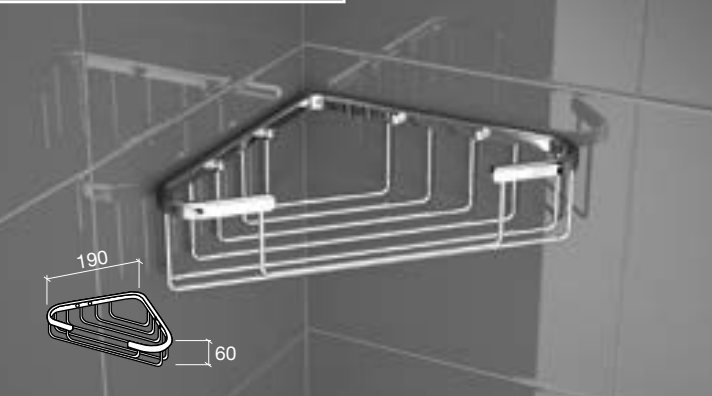

Porte-éponge laiton chromé
d'angle grille
6503 €