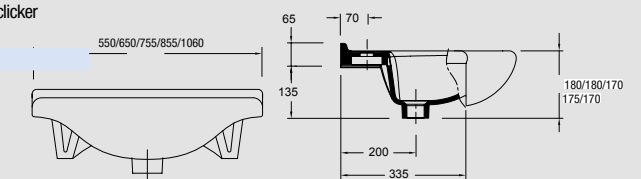

Vasque NILO 550 porcelaine blanche
sans siphon ni bonde clicker
550 x 65 x 470

17731 | €

Vasque NILO 650 porcelaine blanche
sans siphon ni bonde clicker
650 x 65 x 500

17732 | €

Vasque NILO 755 porcelaine blanche
sans siphon ni bonde clicker
755 x 65 x 500

17733 | €

Vasque NILO 850 porcelaine blanche
sans siphon ni bonde clicker
855 x 65 x 500

17734 | €

Vasque NILO 1050 porcelaine blanche
sans siphon ni bonde clicker
1060 x 65 x 500

17735 | €