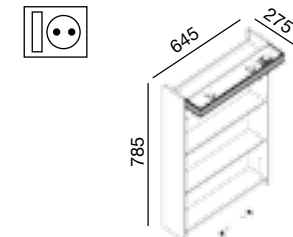

Armoire COMBI 630 blanc
2 halogènes avec interrupteur et prise
645 x 785 x 275 mm
19500 | €