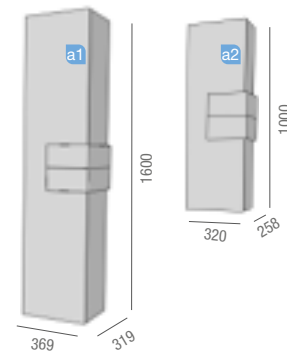

OPTION		
COD.	DESCRIPTION	€
o1 21221	Miroir MOSCOW 800 horizontal avec lumière led, zone grossissante et éclairage tactile (15 W) IP44. 800 x 600 mm	
o2 21222	Miroir MOSCOW 950 horizontal avec lumière led, zone grossissante et éclairage tactile (15 W) IP44. 950 x 600 mm	
o3 13663	Siphon avec bonde clicker laiton chromé	

COMPLEMENT		
COD.	DESCRIPTION	€
a1 18936	Colonne suspendu CRONOS Blanc / Anthracite mat gauche/droit 2 portes à fermeture amortie 369 x 1600 x 319 mm	
a2 18938	Module CRONOS Blanc / Anthracite mat gauche/droit 1 porte à fermeture amortie 320 x 1000 x 258 mm