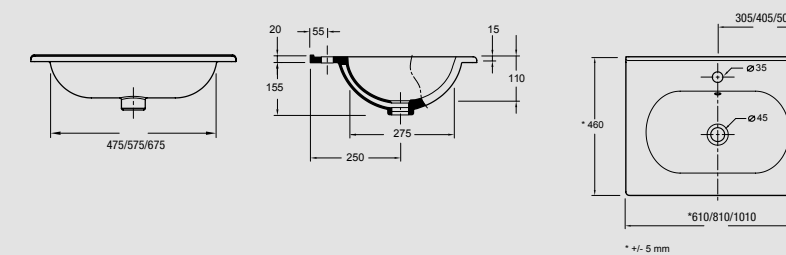

Vasque AMALFI 1210 charge minérale blanche
sans siphon et bonde de vidage clic-clac

1210 x 50 x 460 mm

16893 | €