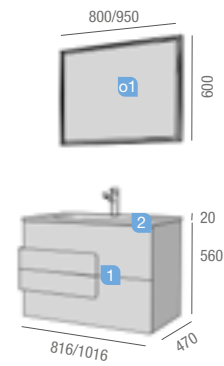

CRONOS BLANC / MOKA MAT 800/1000
INFO TECHNIQUE

COD.	DESCRIPTION	€

COMPOSITION MEUBLE 800

1	18933	Meuble suspendu CRONOS 800 Blanc / Moka mat 2 tiroirs à fermeture amortie et séparateurs pour tiroir inférieur. 816 x 560 x 470 mm	
2	16888	Vasque NAPOLI 810 porcelaine blanche sans siphon ni bonde clicker. 810 x 20 x 460 mm	

PRIX TOTAL DE L'ENSEMBLE

COD.	DESCRIPTION	€

COMPOSITION MEUBLE 1000

1	18935	Meuble suspendu CRONOS 1000 Blanc / Moka mat 2 tiroirs à fermeture amortie et séparateurs pour tiroir inférieur. 1016 x 560 x 470 mm	
2	16889	Vasque NAPOLI 1010 porcelaine blanche sans siphon ni bonde clicker. 1010 x 20 x 460 mm	

PRIX TOTAL DE L'ENSEMBLE

OPTION

COD.	DESCRIPTION	€	
o1	19089	Miroir ROMA 800 horizontal vertical avec blanc framework, lumière led (17W) IP 24. 600 x 800 mm	
o2	19090	Miroir ROMA 950 horizontal vertical avec blanc framework, lumière led (17W) IP 24. 600 x 950 mm	
o3	13663	Siphon avec bonde clicker laiton chromé	

COMPLEMENT

COD.	DESCRIPTION	€	
a1	18937	Colonne suspendu CRONOS Blanc / Moka mat (1 un) gauche/droit 2 portes à fermeture amortie 369 x 1600 x 319 mm	

PERSONNALISEZ VOTRE MEUBLE
la poignée est fournie séparément pour que vous puissiez choisir son emplacement à droite ou à gauche

Profondeur 45

CRONOS BLANC / MOKA MAT
800/1000

2 TIROIRS AVEC POIGNÉE ÉVIDÉE