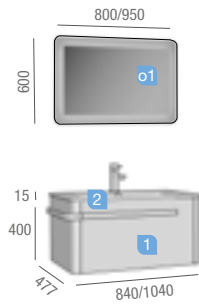

Profondeur 45

ARADIA LIN GRIS 800/1000

1 TIROIR AVEC POIGNÉE PORTE-SERVIETTE

ARADIA LIN OXYDÉ 800/1000
INFO TECHNIQUE

COD.	DESCRIPTION	€
COMPOSITION MEUBLE 800		
1 18911	Meuble suspendu ARADIA 800 Lin oxydé 1 tiroirs à fermeture amortie et séparateurs 840 x 400 x 477 mm	
2 17751	Vasque PADOVA 810 porcelaine blanche sans siphon ni bonde clicker. 810 x 15 x 465	
PRIX TOTAL DE L'ENSEMBLE		
COMPOSITION MEUBLE 1000		
1 18913	Meuble suspendu ARADIA 1000 Lin oxydé 1 tiroirs à fermeture amortie et séparateurs 1040 x 400 x 477 mm	
2 17752	Vasque PADOVA 1010 porcelaine blanche sans siphon ni bonde clicker. 1010 x 15 x 465	
PRIX TOTAL DE L'ENSEMBLE		
OPTION		
COD.	DESCRIPTION	€
o1 17840	Miroir CINEMA 800 horizontal avec led (15 W) IP 44. 800 x 600 mm	
o2 17839	Miroir CINEMA 950 horizontal avec led (15 W) IP 44. 950 x 600 mm	
o3 19366	Siphon court avec valve clicker	
COMPLEMENT		
COD.	DESCRIPTION	€
a1 18915	Colonne suspendu ARADIA Lin oxydé gauche/droit 1 porte à fermeture amortie 400 x 1600 x 300 mm	