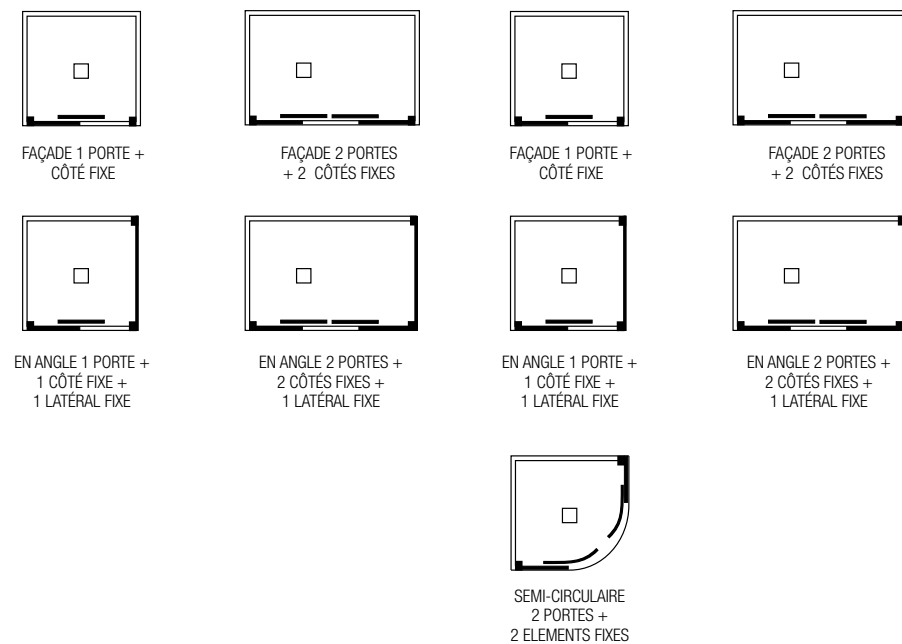

Traitement anti-tartre inclus en série pour un nettoyage et un entretien plus faciles.

Garantía de 2 años*.

*NOTA: Tratamiento anticál no incluido.

Dimensions et ouvertures

Vaste choix de dimensions, ouvertures et fermetures ergonomiques pour apporter une solution à tous les besoins et à tous les espaces.