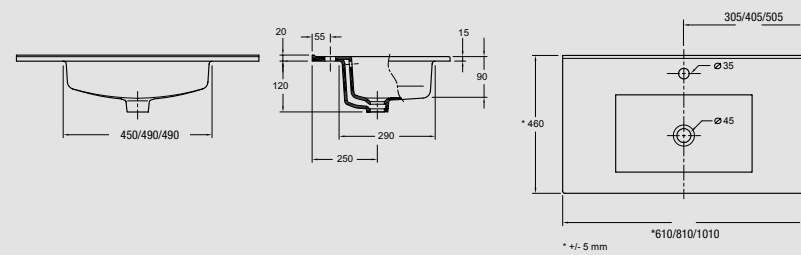

Vasque MONZA 610
sans siphon ni bonde clicker

610 x 20 x 460 mm

16878 | €

810 x 20 x 460 mm

16880 | €

1010 x 20 x 460 mm

16881 | €