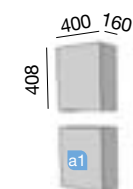

FUSSION LINE 700 BOIS ORME
INFO TECHNIQUE

COD.	DESCRIPTION	€
COMPOSITION MEUBLE 700		
1 20009	Meuble suspendu FUSSION LINE 700 bois orme 2 tiroirs à poignée ergonomique et fermeture amortie. 690 x 560 x 450 mm	
2 16191	Vasque IBERIA 710 porcelaine blanche sans siphon ni bonde de vidage clic-clac 710 x 20 x 460 mm	
PRIX TOTAL DE L'ENSEMBLE		

OPTION		
COD.	DESCRIPTION	€
o1 19089	Miroir ROMA 800 horizontal vertical avec blanc framework, lumière led (17W) IP 24. 600 x 800 mm	
o2 19502	Séparateurs pour tiroir inférieur 700. 616 x 80 x 324 mm	
o3 13663	Siphon avec bonde clicker laiton chromé	

COMPLEMENT		
COD.	DESCRIPTION	€
a1 21203	Cube FUSSION LINE bois orme (1 un) gauche/droit 1 porte avec poignée passe main à fermeture amortie. 400 x 408 x 160 mm	
a2 21191	Module FUSSION LINE bois orme (1 un) gauche/droit 1 porte avec poignée passe main à fermeture amortie. 400 x 800 x 160 mm