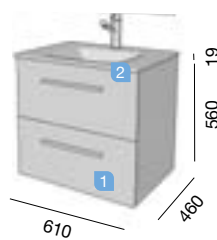

Pg. 214

Pg. 242

FUSSION CHROME 600 GRIS MAT
INFO TECHNIQUE

COD.	DESCRIPTION	€
COMPOSITION MEUBLE 600		
1 20031	Meuble suspendu FUSSION CHROME 600 gris mat 2 tiroirs à fermeture amortie. 598 x 560 x 450 mm	
2 14597	Vasque IBERIA 610 verre masse blanche avec siphon et bonde. 610 x 19 x 460 mm	
PRIX TOTAL DE L'ENSEMBLE		
OPTION		
COD.	DESCRIPTION	€
o1 21218	Miroir BERNA CUADRADO avec lumière led (15 W) IP44. 600 x 600 mm	
o2 19336	Séparateurs pour tiroir inférieur 600. 523 x 80 x 324 mm	
COMPLEMENT		
COD.	DESCRIPTION	€
a1 21207	Cube FUSSION CHROME gris mat (1 un) gauche/droit 1 porte à fermeture amortie 400 x 408 x 160 mm	