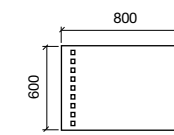

Miroir PARIS IV 600
vertical avec lumière led et éclairage tactile (15 W) IP 44
600 x 800 mm

16916 €