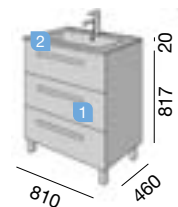

FUSSION CHROME

Profondeur 45

**FUSSION CHROME 600
 BLANC BRILLANT**

3 TIROIRS FERMETURE AMORTIE

FUSSION CHROME 800 VISON
INFO TECHNIQUE

COD.	DESCRIPTION	€
COMPOSITION MEUBLE 800		
1 20074	Meuble FUSSION CHROME 800 vison 3 tiroirs à fermeture amortie. 797 x 817 x 450 mm	
2 14712	Vasque IBERIA 810 porcelaine blanche sans siphon ni bonde de vidage clic-clac 810 x 20 x 460 mm	
PRIX TOTAL DE L'ENSEMBLE		
OPTION		
COD.	DESCRIPTION	€
o1 19092	Miroir FIRENZE 700 horizontal vertical avec framework. 700 x 800 mm	
o2 19703	Applique FIRENZE 455 metacrilato lumière led (8,16W) IP21. 30 x 455 x 10 mm	
o3 19337	Séparateurs pour tiroir inférieur 800. 723 x 80 x 324 mm	
o4 13663	Siphon avec bonde clicker laiton chromé	
COMPLEMENT		
COD.	DESCRIPTION	€
a1 21196	Module FUSSION CHROME vison (1 un) gauche/droit 1 porte à fermeture amortie 400 x 800 x 160 mm	