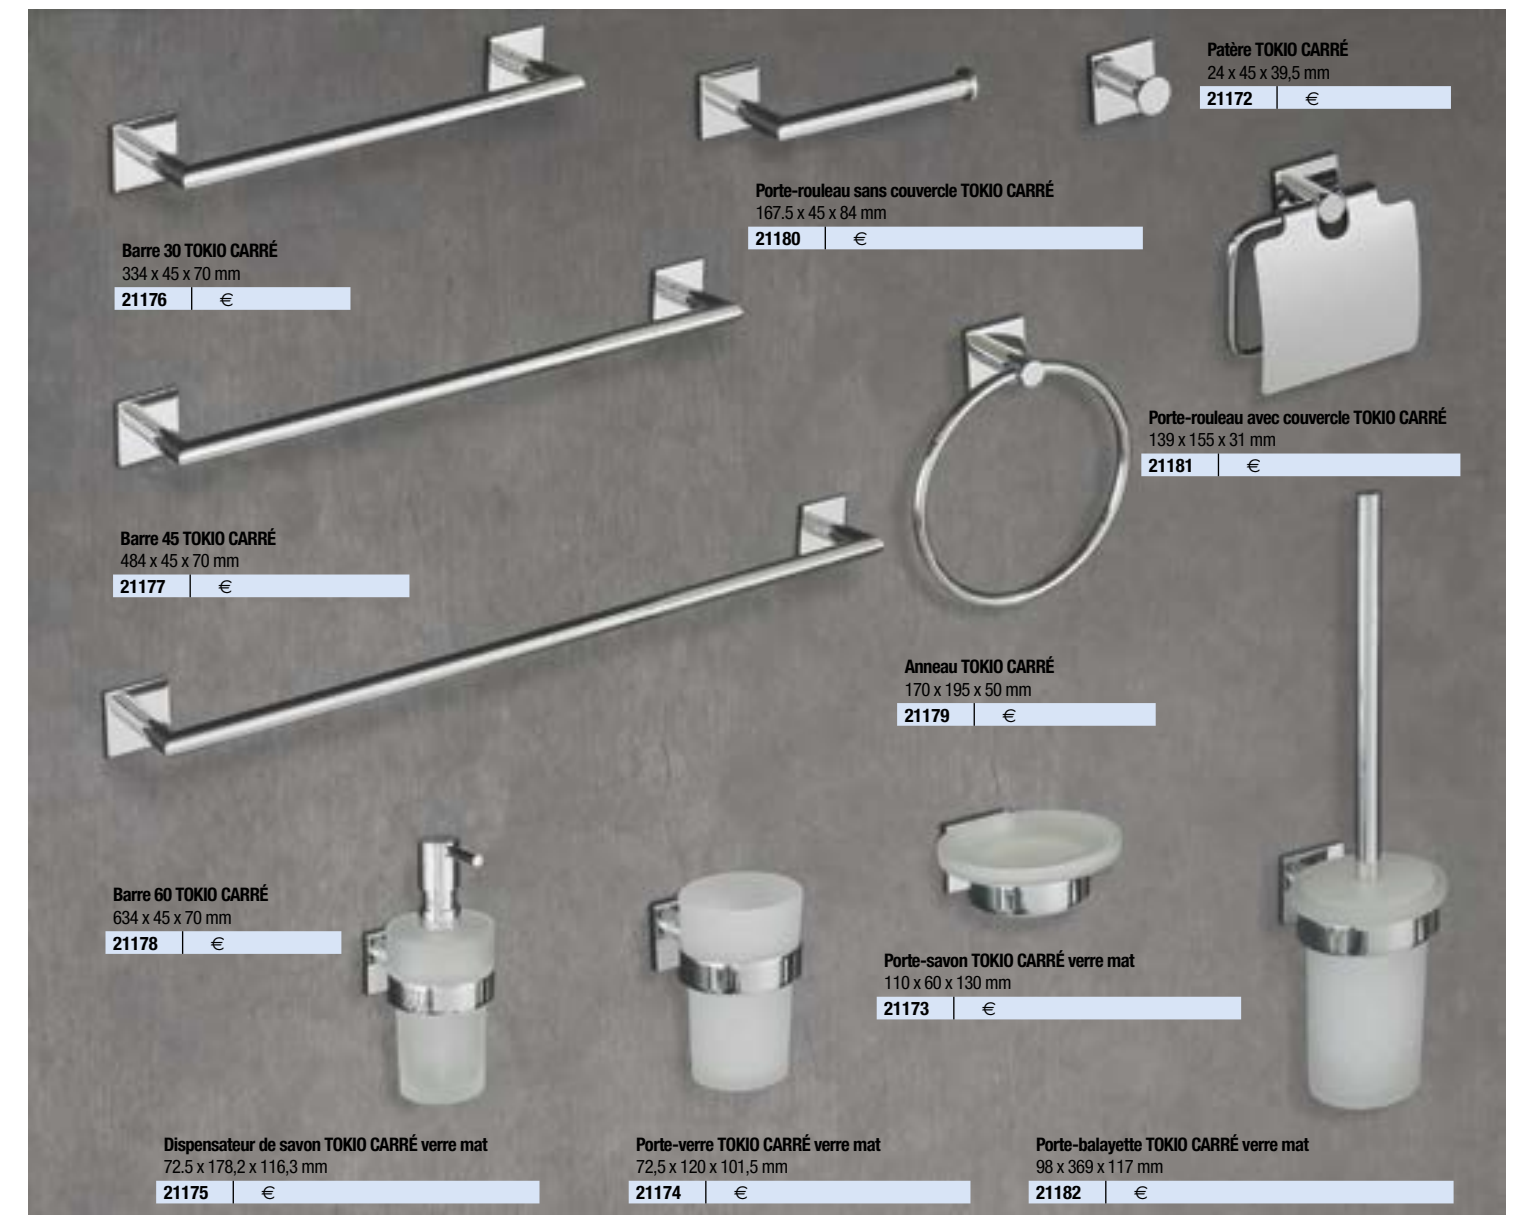

Accessoires

ORBIGO

LAITON CHROMÉ,
VERRE MAT

Présentoir 4 pièces ORBIGO
15243 | €

*(Anneau, patère double, porte-rouleau sans couvercle et barre 30 cm)

Porte-rouleau sans couvercle ORBIGO
185 x 50 x 65 mm
14657 | €