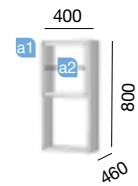

FUSSION LINE BLANC 1050 (1 un)
INFO TECHNIQUE

COD.	DESCRIPTION	€
COMPOSITION MEUBLE 1050 (1 un)		
1	20012 Meuble suspendu FUSSION LINE 800 blanc brillant (1 un) 2 tiroirs à poignée ergonomique et fermeture amortie. 797 x 560 x 450 mm	
2	20689 Coquette suspendue FUSSION 250 blanc brillant (1 un) 2 espaces. 250 x 560 x 434 mm	
3	20697 Ensemble 2 cubes intérieurs FUSSION vision (1 un) pour coquette 250. 218 x 250 x 437 mm	
4	18695 Vasque SOFIA 1055 droite MineralMarmo (1 un) sans siphon ni bonde clicker. 1055 x 15 x 460	
PRIX TOTAL DE L'ENSEMBLE		

OPTION		
COD.	DESCRIPTION	€
o1	16910 Miroir SENA 800 (1 un) horizontal-vertical verre 5 mm. 800 x 800 mm	
o2	20728 Applique ESTORIL 500 (1 un) avec lumière led (6 W) IP 44. 500 x 76 x 79 mm	
o3	20856 Module FUSSION 250 blanc brillant (1 un) 2 espaces. 250 x 800 x 144 mm	
o4	20864 Cube intérieur FUSSION vision (1 un) avec tablette. 220 x 375 x 147 mm	
o5	19337 Séparateurs (1 un) pour tiroir inférieur 800. 723 x 80 x 324 mm	
o6	13663 Siphon avec bonde clicker laiton chromé (1 un)	

COMPLEMENT		
COD.	DESCRIPTION	€
a1	20683 Module FUSSION 400 blanc brillant (1 un) 2 espaces. 400 x 800 x 144 mm	
a2	20682 Cube intérieur FUSSION vision (1 un) avec tablette. 370 x 375 x 147 mm