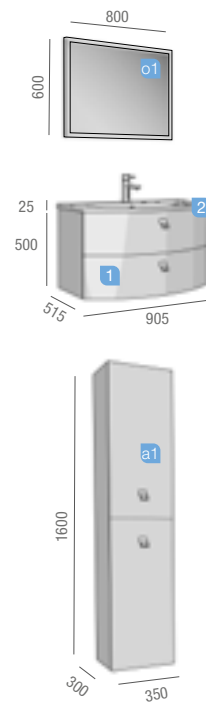

TEBAS VISON 900
INFO TECHNIQUE

Profondeur 50

TEBAS VISON 900

2 TIROIRS À FERMETURE AMORTIE

COD.	DESCRIPTION	€
COMPOSITION MEUBLE 900		
1 18894	Meuble suspendu TEBAS 900 vison 2 tiroirs à fermeture amortie. 890 x 500 x 500 mm	
2 19094	Vasque TEBAS 900 MineralMarmo sans siphon ni bonde clicker. 905 x 20 x 515	
PRIX TOTAL DE L'ENSEMBLE		
OPTION		
COD.	DESCRIPTION	€
o1 19089	Miroir ROMA 800 horizontal vertical avec blanc framework, lumière led (17W) IP 24. 600 x 800 mm	
o2 13663	Siphon avec bonde clicker laiton chromé	
COMPLEMENT		
COD.	DESCRIPTION	€
a1 18898	Colonne suspendu TEBAS vison gauche / droite 2 portes à fermeture amortie 350 x 1600 x 300 mm	