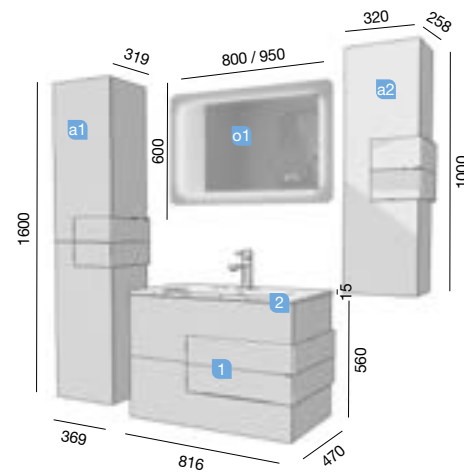

2 TIROIRS

COD.	DESCRIPTION	€
COMPOSITION MEUBLE 800		
1	20870 Meuble suspendu CRONOS 800 chêne/blanc 2 tiroirs à fermeture amortie et séparateurs pour tiroir inférieur. 816 x 560 x 470 mm	
2	19099 Vasque SOFIA 805 MineralMarmo sans siphon ni bonde clicker. 805 x 15 x 460	
PRIX TOTAL DE L'ENSEMBLE		
COD.	DESCRIPTION	€
COMPOSITION MEUBLE 1000		
1	20873 Meuble suspendu CRONOS 1000 chêne/blanc 2 tiroirs à fermeture amortie et séparateurs pour tiroir inférieur. 1016 x 560 x 470 mm	
2	19100 Vasque SOFIA 1005 MineralMarmo sans siphon ni bonde clicker. 1005 x 15 x 460	
PRIX TOTAL DE L'ENSEMBLE		
OPTION		
COD.	DESCRIPTION	€
o1	17840 Miroir CINEMA 800 horizontal avec led (15 W) IP 44. 800 x 600 mm	
o2	17839 Miroir CINEMA 950 horizontal avec led (15 W) IP 44. 950 x 600 mm	
o3	13663 Siphon avec bonde clicker laiton chromé	
COMPLEMENT		
COD.	DESCRIPTION	€
a1	20879 Colonne suspendu CRONOS chêne/blanc gauche/droit 2 portes à fermeture amortie 369 x 1600 x 319 mm	
a2	20876 Module CRONOS chêne/blanc gauche/droit 1 porte à fermeture amortie 320 x 1000 x 258 mm	