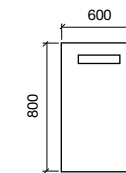

21217 | €

**LUNE POLIE 5mm
lumière led**

Miroir MOSCOW 800
horizontal avec lumière led, zone grossissante et éclairage tactile (15 W) IP44
800 x 600 mm

21221 | €

Miroir MOSCOW 950
horizontal avec lumière led, zone grossissante et éclairage tactile (15 W) IP44
950 x 600 mm