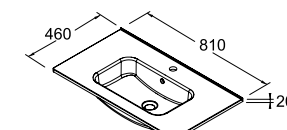

Vasques porcelaine 800

Vasque NAPOLI
810 x 20 x 460 mm

- Porcelaine blanche 16888 | €

Vasque SQUARE
810 x 20 x 460 mm

- Porcelaine blanche 16884 | €

Vasque MONZA
810 x 20 x 460 mm

- Porcelaine blanche 16880 | €