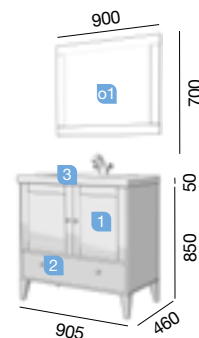

BOHEME BLANC VINTAGE 700/900
INFO TECHNIQUE

Profondeur 45

BOHEME BLANC VINTAGE
700/900

2 PORTES ET 1 TIROIR

COD.	DESCRIPTION	€
COMPOSITION MEUBLE 700		
1	20580 Meuble BOHEME 700 blanc vintage 2 portes et 1 tiroir à fermeture amortie 690 x 460 x 850 mm	
2	20801 Poignée BOHEME couleur cuivre foncé Ensemble 4 poignées pour Meuble	
3	20749 Vasque TOSCANA 705 charge minérale blanche sans siphon ni bonde de vidage clic-clac 705 x 50 x 460 mm	

PRIX TOTAL DE L'ENSEMBLE

COD.	DESCRIPTION	€
COMPOSITION MEUBLE 900		
1	20581 Meuble BOHEME 900 blanc vintage 2 portes et 1 tiroir à fermeture amortie 890 x 460 x 850 mm	
2	20801 Poignée BOHEME couleur cuivre foncé Ensemble 4 poignées pour Meuble	
3	20751 Vasque TOSCANA 905 charge minérale blanche sans siphon ni bonde de vidage clic-clac 905 x 50 x 460 mm	

PRIX TOTAL DE L'ENSEMBLE

OPTION		
COD.	DESCRIPTION	€
o1	20582 Miroir BOHEME 700 horizontal vertical avec cadre blanc vintage 700 x 900 mm	
o2	13663 Siphon avec bonde clicker laiton chromé	

COMPLEMENT		
COD.	DESCRIPTION	€
a1	20574 Colonne BOHEME blanc vintage 2 portes et 1 tiroir à fermeture amortie 352 x 1800 x 300 mm	
a2	20798 Poignée BOHEME couleur cuivre foncé Ensemble 3 poignées pour Colonne	

OPTIONS DE POIGNÉE		
1	20797 Poignée BOHEME argent vieilli Ensemble 3 poignées pour Colonne	
2	20800 Poignée BOHEME argent vieilli Ensemble 4 poignées pour Meuble