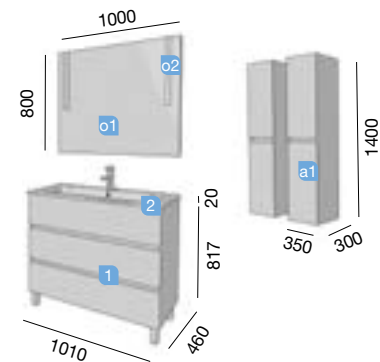

FUSSION LINE 1000 VISON
INFO TECHNIQUE

COD.	DESCRIPTION	€
COMPOSITION MEUBLE 1000		
1 20068	Meuble FUSSION LINE 1000 vison 3 tiroirs à fermeture amortie. 997 x 817 x 450 mm	
2 14713	Vasque IBERIA 1010 porcelaine blanche sans siphon ni bonde de vidage clic-clac 1010 x 20 x 460 mm	
PRIX TOTAL DE L'ENSEMBLE		