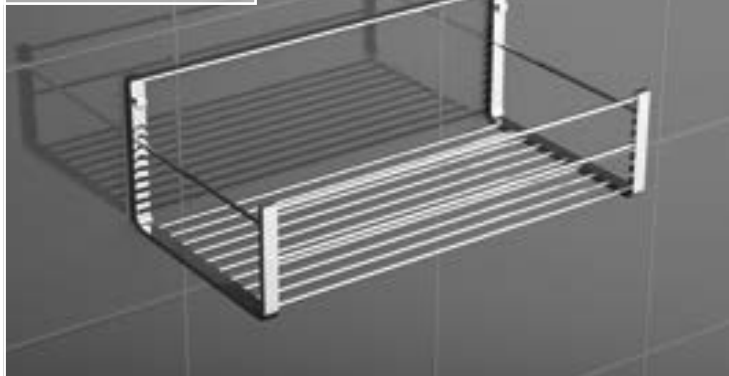

Porte-savon CLASS HOTEL
panier S grille
210 x 80 x 100 mm
14705 €

Porte-savon CLASS HOTEL
panier M grille
290 x 96 x 135 mm
14706 €

Porte-savon CLASS HOTEL
panier L grille
360 x 126 x 188 mm
14707 €

Porte-savon CLASS HOTEL
haut rectangulaire
300 x 80 x 134 mm
14698 €