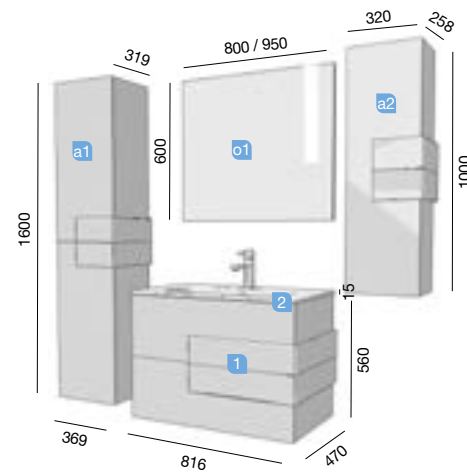

CRONOS CHÊNE/ANTHRACITE MAT 800/1000
INFO TECHNIQUE

Profondeur 45

**CRONOS CHÊNE/ANTHRACITE
MAT 800/1000**

2 TIROIRS

COD.	DESCRIPTION	€

COMPOSITION MEUBLE 800

Meuble suspendu CRONOS 800 chêne/anthracite mat		
1	20871	2 tiroirs à fermeture amortie et séparateurs pour tiroir inférieur. 816 x 560 x 470 mm
2	14712	Vasque IBERIA 810 porcelaine blanche sans siphon ni bonde de vidage clic-clac 810 x 20 x 460 mm

PRIX TOTAL DE L'ENSEMBLE

COD.	DESCRIPTION	€

COMPOSITION MEUBLE 1000

Meuble suspendu CRONOS 1000 chêne/anthracite mat		
1	20874	2 tiroirs à fermeture amortie et séparateurs pour tiroir inférieur. 1016 x 560 x 470 mm
2	14713	Vasque IBERIA 1010 porcelaine blanche sans siphon ni bonde de vidage clic-clac 1010 x 20 x 460 mm

PRIX TOTAL DE L'ENSEMBLE

OPTION

COD.	DESCRIPTION	€

o1	19089	Miroir ROMA 800 horizontal vertical avec blanc framework, lumière led (17W) IP 24. 600 x 800 mm
o2	19090	Miroir ROMA 950 horizontal vertical avec blanc framework, lumière led (17W) IP 24. 600 x 950 mm
o3	13663	Siphon avec bonde clicker laiton chromé

COMPLEMENT

COD.	DESCRIPTION	€

a1	20880	Colonne suspendu CRONOS chêne/anthracite mat gauche/droit 2 portes à fermeture amortie 369 x 1600 x 319 mm
a2	20877	Module CRONOS chêne/anthracite mat gauche/droit 1 porte à fermeture amortie 320 x 1000 x 258 mm