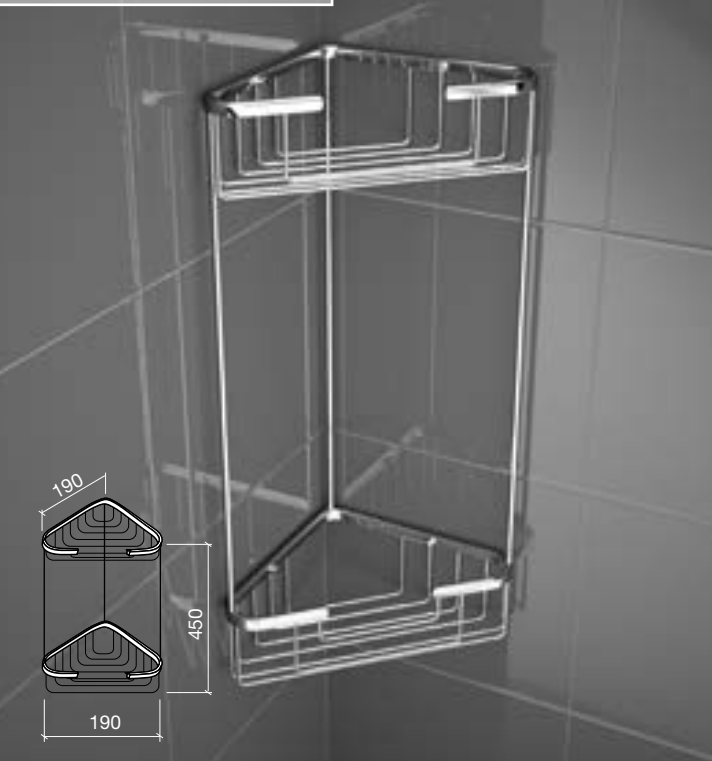

Porte-éponge laiton chromé
d'angle grille
6567 €