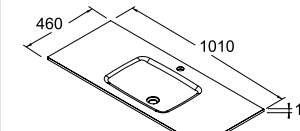

Vasques verre 1000