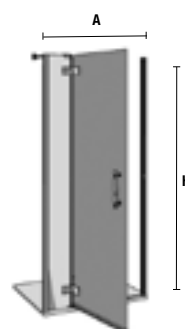

Spéciales: cod. 20931 - pvp. 899 €, Largeur: minimum 600 mm / maximum 1200 mm Indiquer modèle et type d'installation (g/d)
Pour option Satin et Chinchilla, support de 87,5 € sur le tarif verre transparent.
Pour option sérigraphie Secret, support de 50 € sur le tarif verre transparent.

parois de douche stock

SÉRIE BERLIN Frontale de douche

PAROI DE DOUCHE FRONTALE 2 PORTES ET 2 CÔTÉS FIXES

- Ouverture extérieure des portes.
- Verre transparent trempé Norme EN- 12150 de 5 mm sur porte et élément fixe.
- Verre transparent et sérigraphie en option.
- Trois option de finition en verre: Transparent, Chinchilla et Satinado
- Expansion 20 mm
- Finition profil aluminium Argenté brillant et poignées chromées.
- Charnière et supports en laiton chromé
- Traitement anticalcaire inclus

FRONTALE DE DOUCHE							
RECEVEUR	MESURE (A)	HAUTEUR (H)	ACCÈS (C)	FINITION	N° D'EMBALLAGES	COD.	VERRE
							€
1200	1160 - 1200	1900	720	argent brillant	1	20943	
1300	1260 - 1300	1900	720	argent brillant	1	20944	
1400	1360 - 1400	1900	920	argent brillant	2	20945	
1500	1460 - 1500	1900	920	argent brillant	2	20946	
1600	1560 - 1600	1900	1120	argent brillant	2	20947	

Spéciales: cod. 20948 - pvp. 1506 € Largeur: minimum 900 mm / maximum 1800 mm / Hauteur maximum 2000 mm. Indiquer modèle et type d'installation (g/d)
Pour option Satin et Chinchilla, support de 87,5 € sur le tarif verre transparent.
Pour option sérigraphie Secret, support de 50 € sur le tarif verre transparent.