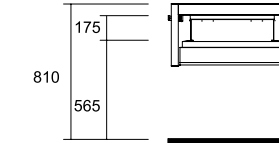

Espace disponible pour arrivées d'eau