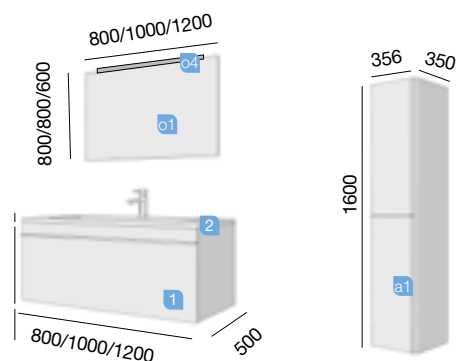

HERMES ANTHRACITE MAT 800/1000/1200
INFO TECHNIQUE

COD.	DESCRIPTION	€

COMPOSITION MEUBLE 800

1	17806	Meuble suspendu HERMES 800 anthracite mat 1 tiroir avec 1 plateau intérieur à fermeture amortie 790 x 480 x 490 mm	

2	17749	Vasque HERMES 800 porcelaine blanche sans siphon et bonde de vidage clic-clac 800 x 25 x 500	

PRIX TOTAL DE L'ENSEMBLE

COD.	DESCRIPTION	€

COMPOSITION MEUBLE 1000

1	17807	Meuble suspendu HERMES 1000 anthracite mat 1 tiroir avec 1 plateau intérieur à fermeture amortie 990 x 480 x 490 mm	

2	17750	Vasque HERMES 1000 porcelaine blanche sans siphon et bonde de vidage clic-clac 1000 x 25 x 500	

PRIX TOTAL DE L'ENSEMBLE

COD.	DESCRIPTION	€

COMPOSITION MEUBLE 1200

1	17808	Meuble suspendu HERMES 1200 anthracite mat 1 tiroir avec 1 plateau intérieur à fermeture amortie 1190 x 480 x 490 mm	

2	17891	Vasque HERMES 1200 porcelaine blanche sans siphon et bonde de vidage clic-clac 1200 x 25 x 500	

PRIX TOTAL DE L'ENSEMBLE

OPTION

COD.	DESCRIPTION	€

o1	16910	Miroir SENA 800 horizontal-vertical verre 5 mm. 800 x 800 mm	

o2	16912	Miroir SENA 1000 horizontal-vertical verre 5 mm. 1000 x 800 mm	

o3	17893	Miroir SENA 1200 horizontal lune polie 5 mm. 1200 x 600 mm	

o4	16690	Applique MINERVA 800 luminaire led (14,64 W) fixation multiple IP 44 800 x 27 x 110 mm	

o5	13663	Siphon avec bonde clicker laiton chromé	

COMPLEMENT

COD.	DESCRIPTION	€

a1	17810	Colonne suspendu HERMES anthracite mat gauche/droit 2 portes à fermeture amortie 356 x 1600 x 350 mm	

Profondeur 50

HERMES ANTHRACITE MAT
800/1000/1200

1 TIROIR AVEC PLATEAU INTÉRIEUR