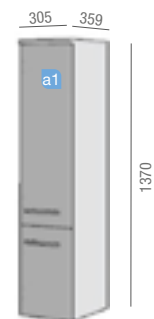

COD.	DESCRIPTION	€
COMPOSITION MEUBLE 1200		
1 21292	Meuble suspendu STARLIGHT 1200 wenge mali 2 tiroirs à fermeture amortie. 1190 x 453 x 500 mm	
2 20739	Vasque STARLIGHT 1200 charge minérale blanche sans siphon ni bonde de vidage clic-clac 1200 x 100 x 500 mm	
PRIX TOTAL DE L'ENSEMBLE		

OPTION		
COD.	DESCRIPTION	€
o1 21114	Armoire STARLIGHT 600 wenge mali 2 portes miroir double avec interrupteur et prise à fermeture amortie. 600 x 675 x 136 mm	
o2 21115	Armoire STARLIGHT 900 wenge mali 3 portes miroir double avec interrupteur et prise à fermeture amortie. 900 x 675 x 136 mm	
o3 21116	Armoire STARLIGHT 1200 wenge mali 3 portes miroir double avec interrupteur et prise à fermeture amortie. 1200 x 675 x 136 mm	
o4 20362	Applique FARO 450 chromé avec lumière led (5 W.) IP44 fixation adaptable. 450 x 98 x 36 mm	
o5 20727	Applique FARO 600 chromé mat avec lumière led (9,6 W.) IP44 fixation adaptable. 600 x 98 x 36 mm	
o6 13663	Siphon avec bonde clicker laiton chromé	

COMPLEMENT		
COD.	DESCRIPTION	€
a1 21301	Colonne suspendu STARLIGHT wenge mali gauche 2 portes à fermeture amortie 305 x 1370 x 359 mm	
a2 21304	Colonne suspendu STARLIGHT wenge mali droit 2 portes à fermeture amortie 305 x 1370 x 359 mm