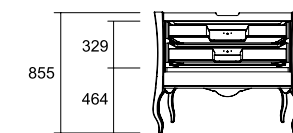

Espace disponible pour arrivées d'eau