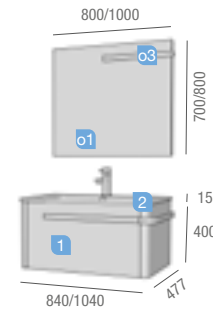

ARADIA LIN GRIS 800/1000
INFO TECHNIQUE

COD.	DESCRIPTION	€
COMPOSITION MEUBLE 800		
1 18912	Meuble suspendu ARADIA 800 Lin gris 1 tiroirs à fermeture amortie et séparateurs 840 x 400 x 477 mm	
2 17751	Vasque PADOVA 810 porcelaine blanche sans siphon ni bonde clicker. 810 x 15 x 465	
PRIX TOTAL DE L'ENSEMBLE		

COD.	DESCRIPTION	€
COMPOSITION MEUBLE 1000		
1 18914	Meuble suspendu ARADIA 1000 Lin gris 1 tiroirs à fermeture amortie et séparateurs 1040 x 400 x 477 mm	
2 17752	Vasque PADOVA 1010 porcelaine blanche sans siphon ni bonde clicker. 1010 x 15 x 465	
PRIX TOTAL DE L'ENSEMBLE		

COD.	DESCRIPTION	€
OPTION		
o1 19092	Miroir FIRENZE 700 horizontal vertical avec framework. 700 x 800 mm	
o2 19093	Miroir FIRENZE 1000 horizontal vertical avec framework. 1000 x 800 mm	
o3 19703	Applique FIRENZE 455 metacrilato lumière led (8,16W) IP21. 30 x 455 x 10 mm	
o4 19366	Siphon court avec valve clicker	

COD.	DESCRIPTION	€
COMPLEMENT		
a1 18916	Colonne suspendu ARADIA Lin gris (1 un) gauche/droit 1 porte à fermeture amortie 400 x 1600 x 300 mm