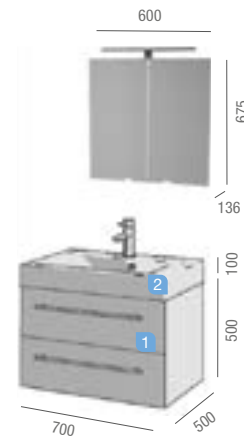

PRIX TOTAL DE L'ENSEMBLE

COD.	DESCRIPTION	€

COMPOSITION MEUBLE 900

1	21103 Meuble suspendu STARLIGHT 900 driftwood 2 tiroirs. 890 x 453 x 500 mm	
2	20738 Vasque STARLIGHT 900 charge minérale blanche sans siphon ni bonde de vidage clic-clac 900 x 100 x 500 mm	

PRIX TOTAL DE L'ENSEMBLE

COD.	DESCRIPTION	€

COMPOSITION MEUBLE 1200

1	21104 Meuble suspendu STARLIGHT 1200 driftwood 2 tiroirs à fermeture amortie. 1190 x 453 x 500 mm	
2	20739 Vasque STARLIGHT 1200 charge minérale blanche sans siphon ni bonde de vidage clic-clac 1200 x 100 x 500 mm	

PRIX TOTAL DE L'ENSEMBLE

OPTION

COD.	DESCRIPTION	€
o1	21122 Armoire STARLIGHT 600 driftwood 2 portes miroir double avec interrupteur et prise à fermeture amortie. 600 x 675 x 136 mm	
o2	21123 Armoire STARLIGHT 900 driftwood 3 portes miroir double avec interrupteur et prise à fermeture amortie. 900 x 675 x 136 mm	
o3	21124 Armoire STARLIGHT 1200 driftwood 3 portes miroir double avec interrupteur et prise à fermeture amortie. 1200 x 675 x 136 mm	
o4	20362 Applique FARO 450 chromé avec lumière led (5 W.) IP44 fixation adaptable. 450 x 98 x 36 mm	
o5	20727 Applique FARO 600 chromé mat avec lumière led (9,6 W.) IP44 fixation adaptable. 600 x 98 x 36 mm	
o6	13663 Siphon avec bonde clicker laiton chromé	

COMPLEMENT

COD.	DESCRIPTION	€
a1	21143 Colonne suspendu STARLIGHT driftwood gauche 2 portes à fermeture amortie 305 x 1370 x 359 mm