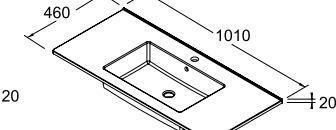

Vasque IBERIA
810 x 20 x 460 mm

- Porcelaine blanche 14712 | €
- Sans siphon ni vidage clicker

Vasques porcelaine 1000

Vasque NAPOLI
1010 x 20 x 460 mm

- Porcelaine blanche 16889 | €

Vasque SQUARE
1010 x 20 x 460 mm