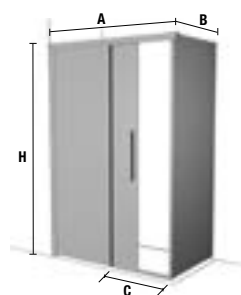

Pour dimensions spéciales supplément de 25 % sur la dimension inférieure

FAÇADE : Largeur minimum : 900 mm, largeur maximum : 1800 mm / hauteur minimum : 1400 mm, hauteur maximum : 1950 mm

CÔTÉ : largeur minimum : 200 mm, largeur maximum : 900 mm / Hauteur minimum : 1400 mm, hauteur maximum : 1950 mm [ ] * Accès réduit <400 mm