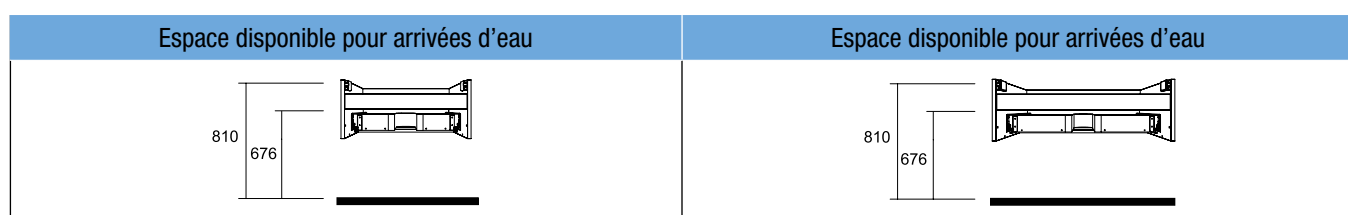

Vasques charge minérale 600

Vasque TOSCANA 605 x 50 x 460 mm
Charge minérale blanche 20748 | €

Vasque AMALFI 610 x 50 x 460 mm
Charge minérale blanche brillant 16890 | €

Sans siphon ni vidage clicker

Vasques charge minérale 800

Vasque AMALFI 810 x 50 x 460 mm
Charge minérale blanche brillant 16891 | €

Vasque TOSCANA 805 x 50 x 460 mm
Charge minérale blanche 20750 | €

Vasque SOFÍA 805 x 15 x 460 mm
Charge minérale blanche 19099 | €
Sans siphon ni vidage clicker

Vasques charge minérale 1000

Vasque AMALFI 1010 x 50 x 460 mm
Charge minérale blanche brillant 16892 | €

Vasque TOSCANA 805 x 50 x 460 mm
Charge minérale blanche 20752 | €

Vasque SOFÍA 1005 x 15 x 460 mm
Charge minérale blanche 19100 | €
Sans siphon ni vidage clicker

Vasques charge minérale 1200

Vasque AMALFI double 1210 x 50 x 460 mm
Charge minérale blanche brillant 16893 | €

Vasque SOFÍA double 1205 x 15 x 460 mm
Charge minérale blanche 18691 | €

Vasque TOSCANA double 1205 x 15 x 460 mm
Charge minérale blanche 20753 | €
Sans siphon ni vidage clicker