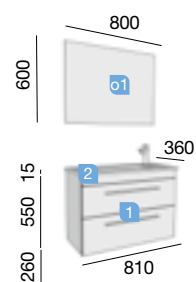

SERIE 35 NOIR 600/800

INFO TECHNIQUE

COD.	DESCRIPTION	€
COMPOSITION MEUBLE 600		
1 15492	Meuble suspendu SERIE 35 600 noir 2 tiroirs à fermeture amortie. 598 x 550 x 350 mm	
2 15548	Vasque SERIE 35 610 verre argent avec siphon et bonde. 610 x 15 x 360 mm	
PRIX TOTAL DE L'ENSEMBLE		

COD.	DESCRIPTION	€
COMPOSITION MEUBLE 800		
1 15494	Meuble suspendu SERIE 35 800 noir 2 tiroirs à fermeture amortie. 797 x 550 x 350 mm	
2 15549	Vasque SERIE 35 810 verre argent avec siphon et bonde. 810 x 15 x 360 mm	
PRIX TOTAL DE L'ENSEMBLE		

OPTION		
COD.	DESCRIPTION	€
o1 16657	Miroir LED BLANC horizontal vertical avec led et capteur (12 W) 800 x 600 mm	
o2 19496	Séparateurs pour tiroir inférieur 600. 523 x 80 x 264 mm	
o3 19497	Séparateurs pour tiroir inférieur 800. 723 x 80 x 264 mm	

COMPLEMENT		
COD.	DESCRIPTION	€
a1 15498	Cube Creta / Rodas noir (1 un) gauche/droit 1 porte à fermeture amortie 350 x 400 x 160 mm	
a2 15499	Colonne suspendu Creta / Rodas noir gauche/droit 2 portes à fermeture amortie 350 x 1400 x 300 mm