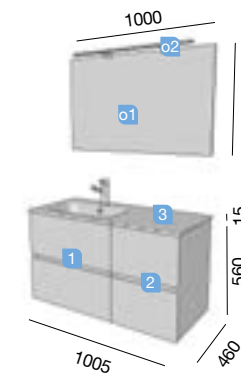

MODULAIRE FUSSION LINE 1005/D GRIS MAT

MEUBLE 600+COQUETTE 400

OPTION		
COD.	DESCRIPTION	€
o1	16081 Miroir PLATA grabado 1000 horizontal vertical. 1000 x 600 mm	
o2	16690 Applique MINERVA 800 luminaire led (14,64 W) fixation multiple IP 44 800 x 27 x 110 mm	
o3	19336 Séparateurs pour tiroir inférieur 600. 523 x 80 x 324 mm	
o4	13663 Siphon avec bonde clicker laiton chromé	

COD.	DESCRIPTION	€
COMPOSITION MEUBLE 1005/D GRIS MAT		
1	20001 Meuble suspendu FUSSION LINE 600 gris mat 2 tiroirs à poignée ergonomique et fermeture amortie. 598 x 560 x 450 mm	
2	20096 Coquette suspendue FUSSION LINE 400 gris mat 2 tiroirs à poignée ergonomique et fermeture amortie. 400 x 560 x 450 mm	
3	18688 Vasque SOFIA 1005 droite MineralMarmo sans siphon ni bonde clicker. 1005 x 15 x 460	
PRIX TOTAL DE L'ENSEMBLE