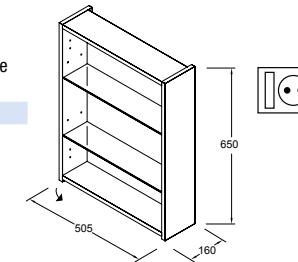

Armoire GRAZ 940 moka mat
3 portes miroir double avec interrupteur et prise à fermeture amortie
940 x 650 x 150 mm
17982 | €

ARMOIRES

AVEC D'INTERRUPTEUR ET PRISE

Armoire GRAZ 505 blanc
1 porte miroir double avec interrupteur et prise à fermeture amortie
505 x 650 x 150 mm
17996 | €