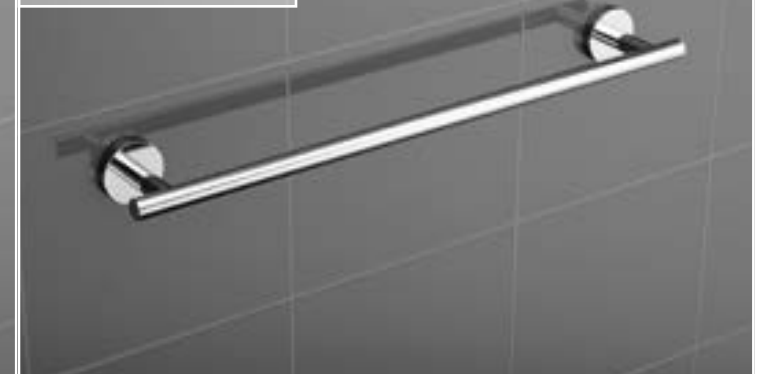

Barre 50 RHIN HOTEL
500 x 47 x 65 mm
14692 | €