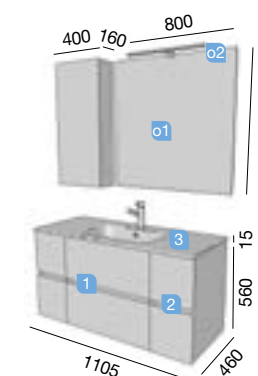

OPTION		
COD.	DESCRIPTION	€
o1	19092 Miroir FIRENZE 700 horizontal vertical avec framework. 700 x 800 mm	
o2	19108 Applique FIRENZE 430 chromé luminaire led (7,68 W) IP21. 430 x 50 x 12 mm	
o3	19337 Séparateurs pour tiroir inférieur 800. 723 x 80 x 324 mm	
o4	13663 Siphon avec bonde clicker laiton chromé	
COMPLEMENT		
COD.	DESCRIPTION	€
a1	21203 Cube FUSSION LINE bois orme (1 un) gauche/droit 1 porte avec poignée passe main à fermeture amortie. 400 x 408 x 160 mm	

OPTION		
COD.	DESCRIPTION	€
o1	16910 Miroir SENA 800 horizontal-vertical verre 5 mm. 800 x 800 mm	
o2	15708 Applique MINERVA 500 luminaire led (9 W) fixation multiple IP 44 494 x 27 x 110 mm	
o3	19336 Séparateurs pour tiroir inférieur 600. 523 x 80 x 324 mm	
o4	13663 Siphon avec bonde clicker laiton chromé	
COMPLEMENT		
COD.	DESCRIPTION	€
a1	21190 Module FUSSION LINE vison gauche/droit 1 porte avec poignée passe main à fermeture amortie. 400 x 800 x 160 mm	

Profondeur 45

MODULAIRE FUSSION LINE 1105/C VISON

COQUETTE 250+MEUBLE 600+COQUETTE 250

COMPOSITION MEUBLE 1105/C VISON		
COD.	DESCRIPTION	€
1	20002 Meuble suspendu FUSSION LINE 600 vison 2 tiroirs à poignée ergonomique et fermeture amortie. 598 x 560 x 450 mm	
2	20092 Coquette suspendue FUSSION LINE 250 vison (2 un) 2 tiroirs à poignée ergonomique et fermeture amortie. 250 x 560 x 450 mm	
3	18687 Vasque SOFIA 1105 MineralMarmo sans siphon ni bonde clicker. 1105 x 15 x 460	
PRIX TOTAL DE L'ENSEMBLE