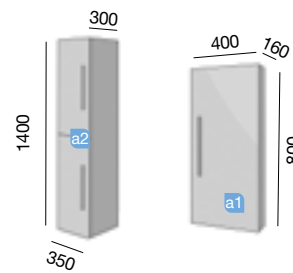

FUSSION CHROME 900 VISON
INFO TECHNIQUE

COD.	DESCRIPTION	€
COMPOSITION MEUBLE 900		
1 20050	Meuble suspendu FUSSION CHROME 900 vison 2 tiroirs à fermeture amortie. 890 x 560 x 450 mm	
2 19358	Vasque IBERIA 910 porcelaine blanche sans siphon ni bonde de vidage clic-clac 910 x 20 x 460 mm	
PRIX TOTAL DE L'ENSEMBLE		
OPTION		
COD.	DESCRIPTION	€
o1 19092	Miroir FIRENZE 700 horizontal vertical avec framework. 700 x 800 mm	
o2 19108	Applique FIRENZE 430 chromé luminaire led (7,68 W) IP21. 430 x 50 x 12 mm	
o3 19503	Séparateurs pour tiroir inférieur 900. 775 x 80 x 324 mm	
o4 13663	Siphon avec bonde clicker laiton chromé	
COMPLEMENT		
COD.	DESCRIPTION	€
a1 21196	Module FUSSION CHROME vison gauche/droit 1 porte à fermeture amortie 400 x 800 x 160 mm	
a2 20121	Colonne suspendu FUSSION CHROME vison gauche/droit 2 portes à fermeture amortie 350 x 1400 x 300 mm