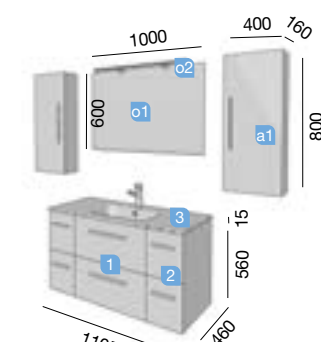

MODULAIRE FUSSION CHROME 1105/C GRIS MAT

COQUETTE 250+MEUBLE 600+COQUETTE 250

OPTION		
COD.	DESCRIPTION	€
o1 16088	Miroir GALIA 1000 horizontal-vertical cadre transparent 1000 x 600 mm	
o2 16690	Applique MINERVA 800 luminaire led (14,64 W) fixation multiple IP 44 800 x 27 x 110 mm	
o3 19336	Séparateurs pour tiroir inférieur 600. 523 x 80 x 324 mm	
o4 13663	Siphon avec bonde clicker laiton chromé	
COMPLEMENT		
COD.	DESCRIPTION	€
a1 21195	Module FUSSION CHROME gris mat (1 un) gauche/droit 1 porte à fermeture amortie 400 x 800 x 160 mm	

COD.	DESCRIPTION	€
COMPOSITION FUSSION CHROME 1105/C GRIS MAT		
1 20031	Meuble suspendu FUSSION CHROME 600 gris mat 2 tiroirs à fermeture amortie. 598 x 560 x 450 mm	
2 20126	Coquette suspendue FUSSION CHROME 250 gris mat (2 un) 2 tiroirs à fermeture amortie. 250 x 560 x 450 mm	
3 18687	Vasque SOFIA 1105 MineralMarmo sans siphon ni bonde clicker. 1105 x 15 x 460	
PRIX TOTAL DE L'ENSEMBLE