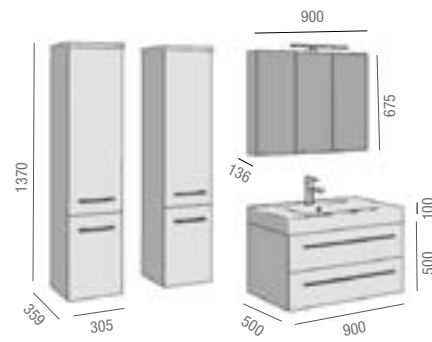

Profondeur 50

STARLIGHT DRIFTWOOD 900

2 TIROIRS FERMETURE AMORTIE

COD.	DESCRIPTION	€
COMPOSITION MEUBLE 900		
1 21103	Meuble suspendu STARLIGHT 900 driftwood 2 tiroirs. 890 x 453 x 500 mm	
2 20738	Vasque STARLIGHT 900 charge minérale blanche sans siphon ni bonde de vidage clic-clac 900 x 100 x 500 mm	
PRIX TOTAL DE L'ENSEMBLE		

OPTION		
COD.	DESCRIPTION	€
o1 21123	Armoire STARLIGHT 900 driftwood 3 portes miroir double avec interrupteur et prise à fermeture amortie. 900 x 675 x 136 mm	
o2 20362	Applique FARO 450 chromé avec lumière led (5 W) IP44 fixation adaptable. 450 x 98 x 36 mm	
o3 13663	Siphon avec bonde clicker laiton chromé	

COMPLEMENT		
COD.	DESCRIPTION	€
a1 21142	Colonne suspendu STARLIGHT driftwood droit 2 portes à fermeture amortie 305 x 1370 x 359 mm	
a2 21143	Colonne suspendu STARLIGHT driftwood gauche 2 portes à fermeture amortie 305 x 1370 x 359 mm	

OPTION		
COD.	DESCRIPTION	€
o1 21128	Armoire STARLIGHT 1200 blanc brillant 3 portes miroir double avec interrupteur et prise à fermeture amortie. 1200 x 675 x 136 mm	
o2 20727	Applique FARO 600 chromé mat avec lumière led (9,6 W) IP44 fixation adaptable. 600 x 98 x 36 mm	
o3 13663	Siphon avec bonde clicker laiton chromé	

COMPLEMENT		
COD.	DESCRIPTION	€
a1 21303	Colonne suspendu STARLIGHT blanc brillant gauche 2 portes à fermeture amortie 305 x 1370 x 359 mm	
a2 21306	Colonne suspendu STARLIGHT blanc brillant droit 2 portes à fermeture amortie 305 x 1370 x 359 mm	

Profondeur 50

STARLIGHT BLANC BRILLANT 1200

2 TIROIRS FERMETURE AMORTIE

COD.	DESCRIPTION	€
COMPOSITION MEUBLE 1200		
1 21294	Meuble suspendu STARLIGHT 1200 blanc brillant 2 tiroirs à fermeture amortie. 1190 x 453 x 500 mm	
2 20739	Vasque STARLIGHT 1200 charge minérale blanche sans siphon ni bonde de vidage clic-clac 1200 x 100 x 500 mm	
PRIX TOTAL DE L'ENSEMBLE