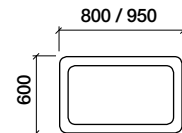

Miroir LONDON 800
horizontal avec lumière led (15 W) IP44
800 x 600 mm

21215 | €

Miroir LONDON 950
horizontal avec lumière led (15 W) IP44
950 x 600 mm

21216 | €

Miroir OSLO 600
vertical avec lumière led (15 W) IP44
600 x 800 mm