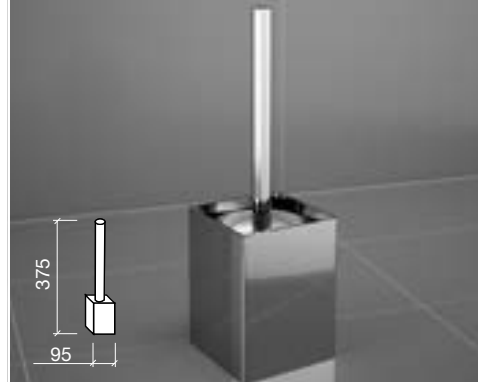

Barre 50 ELBA
510 x 35 x 77 mm
14639 €

Barre double 50 ELBA
510 x 35 x 135 mm
14640 €

Porte-balayette ELBA verre mat
140 x 350 x 150 mm
14648 €

Complements

Porte serviette, Porte rouleau, Porte Balayette Pied et Miroirs grossissants (x 2,5)