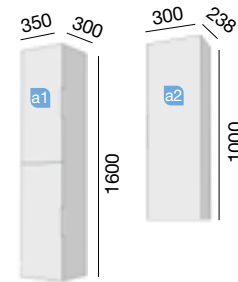

OPTION ÉCONOMIQUE VERSUS 600/800/1000
INFO TECHNIQUE

COD.	DESCRIPTION	€
OPTION ÉCO VERSUS 600		
1 17762	Meuble suspendu VERSUS 600 noir 1 tiroir à fermeture amortie. 597 x 270 x 456 mm	
2 14711	Vasque IBERIA 610 porcelaine blanche sans siphon ni bonde de vidage clic-clac 610 x 20 x 460 mm	
PRIX TOTAL DE L'ENSEMBLE		

COD.	DESCRIPTION	€
OPTION ÉCO VERSUS 800		
1 17763	Meuble suspendu VERSUS 800 noir 1 tiroir à fermeture amortie. 797 x 270 x 456 mm	
2 14712	Vasque IBERIA 810 porcelaine blanche sans siphon ni bonde de vidage clic-clac 810 x 20 x 460 mm	
PRIX TOTAL DE L'ENSEMBLE		

COD.	DESCRIPTION	€
OPTION ÉCO VERSUS 1000		
1 17764	Meuble suspendu VERSUS 1000 noir 1 tiroir à fermeture amortie. 997 x 270 x 456 mm	
2 14713	Vasque IBERIA 1010 porcelaine blanche sans siphon ni bonde de vidage clic-clac 1010 x 20 x 460 mm	
PRIX TOTAL DE L'ENSEMBLE		

OPTION		
COD.	DESCRIPTION	€
o1 16908	Miroir SENA 600 horizontal-vertical verre 5 mm. 600 x 800 mm	
o2 16910	Miroir SENA 800 horizontal-vertical verre 5 mm. 800 x 800 mm	
o3 16912	Miroir SENA 1000 horizontal-vertical verre 5 mm. 1000 x 800 mm	
o4 20762	Applique ARIADNA luminaire led (6 W.) fixation adaptable IP 44 253 x 56 x 133 mm