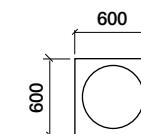

Miroir REFLEXO 800
horizontal vertical avec lumière led (13,44 W) IP20
800 x 600 mm

20740 | €

Miroir REFLEXO 1000
horizontal vertical avec lumière led (15,36 W) IP20
1000 x 600 mm

20741 | €

Miroir REFLEXO 1200
horizontal vertical avec lumière led (17,28 W) IP20
1200 x 600 mm

20742 | €