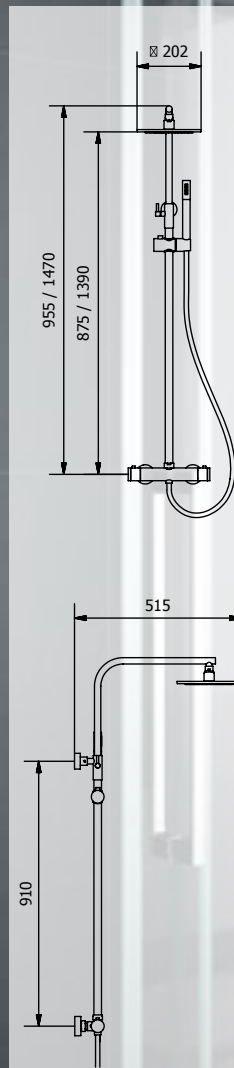

Kit douche Valaste chromé
Réglable en hauteur
17746 €