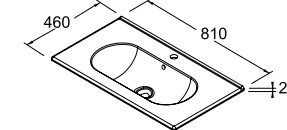

Vasques porcelaine 800

Vasque NAPOLI
810 x 20 x 460 mm

- Porcelaine blanche 16888 | €

Vasque SQUARE
810 x 20 x 460 mm

- Porcelaine blanche 16884 | €

Vasque MONZA
810 x 20 x 460 mm

- Porcelaine blanche 16880 | €