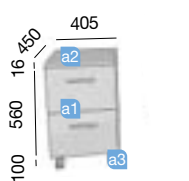

FUSSION CHROME 700 BOIS ORME
INFO TECHNIQUE

COD.	DESCRIPTION	€
COMPOSITION MEUBLE 700		
1 20039	Meuble suspendu FUSSION CHROME 700 bois orme 2 tiroirs à fermeture amortie. 690 x 560 x 450 mm	
2 16191	Vasque IBERIA 710 porcelaine blanche sans siphon ni bonde de vidage clic-clac 710 x 20 x 460 mm	
PRIX TOTAL DE L'ENSEMBLE		

OPTION		
COD.	DESCRIPTION	€
o1 19089	Miroir ROMA 800 horizontal vertical avec blanc framework, lumière led (17W) IP 24. 600 x 800 mm	
o2 19502	Séparateurs pour tiroir inférieur 700. 616 x 80 x 324 mm	
o3 13663	Siphon avec bonde clicker laiton chromé	

COMPLEMENT		
COD.	DESCRIPTION	€
a1 20134	Coquette suspendue FUSSION CHROME 400 bois orme 2 tiroirs à fermeture amortie. 400 x 560 x 450 mm	
a2 20116	Plateau pour meuble FUSSION bois orme 405 x 16 x 450 mm	
a3 16036	Jeu 4 roulettes Hauteur 100 mm	
a4 21197	Module FUSSION CHROME bois orme (1 un) gauche/droit 1 porte à fermeture amortie 400 x 800 x 160 mm