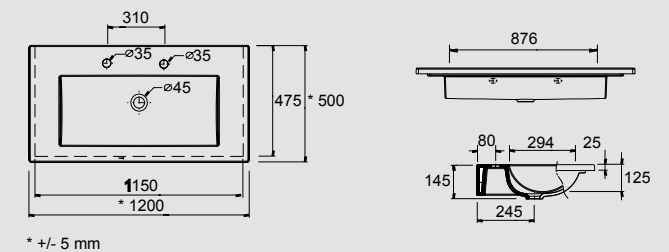

NOUVEAUTE

Vasque STARLIGHT 700 charge minérale blanche
sans siphon ni bonde de vidage clic-clac
700 x 100 x 500 mm

20737 | €

Vasque STARLIGHT 900 charge minérale blanche
sans siphon ni bonde de vidage clic-clac
900 x 100 x 500 mm

20738 | €

NOUVEAUTE

Vasque STARLIGHT 1200 charge minérale blanche
sans siphon ni bonde de vidage clic-clac
1200 x 100 x 500 mm

20739 | €

Vasque HERMES 800 porcelaine blanche
sans siphon et bonde de vidage clic-clac
800 x 25 x 500

17749 | €

Vasque HERMES 1200 porcelaine blanche
sans siphon et bonde de vidage clic-clac
1200 x 25 x 500

17891 | €

Vasque HERMES 1000 porcelaine blanche
sans siphon et bonde de vidage clic-clac
1000 x 25 x 500

17750 | €

Vasque HERMES 1200 porcelaine blanche
2 robinets, sans siphon ni bonde de vidage clic-clac
1200 x 25 x 500

17802 | €