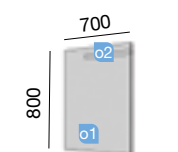

FUSSION CHROME

Profondeur 45

**FUSSION CHROME 600
 BLANC BRILLANT**

3 TIROIRS FERMETURE AMORTIE

FUSSION CHROME 800 VISON
INFO TECHNIQUE

COD.	DESCRIPTION	€
COMPOSITION MEUBLE 800		
1 20074	Meuble FUSSION CHROME 800 vison 3 tiroirs à fermeture amortie. 797 x 817 x 450 mm	
2 14712	Vasque IBERIA 810 porcelaine blanche sans siphon ni bonde de vidage clic-clac 810 x 20 x 460 mm	
PRIX TOTAL DE L'ENSEMBLE		
OPTION		
COD.	DESCRIPTION	€
o1 19092	Miroir FIRENZE 700 horizontal vertical avec framework. 700 x 800 mm	
o2 19703	Applique FIRENZE 455 metacrilato lumière led (8,16W) IP21. 30 x 455 x 10 mm	
o3 19337	Séparateurs pour tiroir inférieur 800. 723 x 80 x 324 mm	
o4 13663	Siphon avec bonde clicker laiton chromé	
COMPLEMENT		
COD.	DESCRIPTION	€
a1 21196	Module FUSSION CHROME vison (1 un) gauche/droit 1 porte à fermeture amortie 400 x 800 x 160 mm	