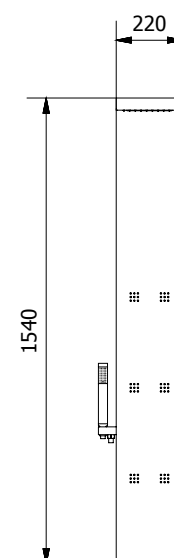

Hydro colonne DUPLO inox chrome

17863 | €

CARACTÉRISTIQUES TECHNIQUES

1. Colonne multifonction
2. Corps en acier inoxydable poli
3. Robinetterie thermostatique
4. Douche zénithale fixe comme pluie
5. Douche 1 fonction extérieure pression
6. Flexo laiton 125 mm
7. Clés règlement fonctions

ENJEUX POUR LE BON FONCTIONNEMENT

- Valve réductrice de pression
- Pression minimale de l'eau 2,5 bares, recommandable 3 bares, toujours à l'entrée de la colonne et d'un maximum de 5 bares.
- On recommande l'installation des valves réductrices "RÉDUFIX" à l'entrée des prises d'eau (évalué d'usine 3 bares)
- Débit d'eau minimal de 15 à 17 litres/minute
- Diamètre tuyauteries et production d'eau réchauffe régularisés.
- Différence de pression entre eau chaude et froide non supérieure à 1 bare.
- Valve réductrice de pression COD. 11295
- Pression minimale de l'eau 2,5 bares, recommandable 3 bares, toujours à l'entrée de la colonne et d'un maximum de 5 bares.
- On recommande l'installation des valves réductrices "RÉDUFIX" à l'entrée des prises d'eau (évalué d'usine 3 bares)
- Débit d'eau minimal de 15 à 17 litres/minute
- Diamètre tuyauteries et production d'eau réchauffe régularisés.
- Différence de pression entre eau chaude et froide non supérieure à 1 bare.
- Règlement de température de ce qui est thermostatique selon des instructions qui figurent dans le produit.
- Attention au possible pincement des filets avant et après l'assemblage.
- Assurez vous de purger son installation de toute classe d'impuretés.
- Assurez vous de purger son installation de toute classe d'impuretés.
- **LIRE ATTENTIVEMENT LE MANUEL INSTALLATION ET UTILISATION ACCOMPAGNANT LE PRODUIT.**