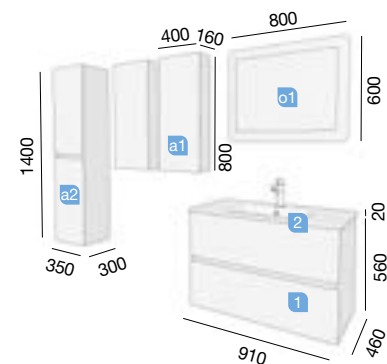

OPTION		
COD.	DESCRIPTION	€
o1 19092	Miroir FIRENZE 700 horizontal vertical avec framework. 700 x 800 mm	
o2 19108	Applique FIRENZE 430 chromé luminaire led (7,68 W) IP21. 430 x 50 x 12 mm	
o3 19337	Séparateurs pour tiroir inférieur 800. 723 x 80 x 324 mm	

COMPLEMENT		
COD.	DESCRIPTION	€
a1 20085	Colonne suspendu FUSSION LINE gris mat (1 un) gauche / droite 2 portes avec poignée ergonomique et fermeture amortie. 350 x 1400 x 300 mm	

FUSSION LINE

COD.	DESCRIPTION	€
1 20012	Meuble suspendu FUSSION LINE 800 blanc brillant 2 tiroirs à poignée ergonomique et fermeture amortie. 797 x 560 x 450 mm	
2 20013	Meuble suspendu FUSSION LINE 800 gris mat 2 tiroirs à poignée ergonomique et fermeture amortie. 797 x 560 x 450 mm	
3 20014	Meuble suspendu FUSSION LINE 800 vison 2 tiroirs à poignée ergonomique et fermeture amortie. 797 x 560 x 450 mm	
4 20015	Meuble suspendu FUSSION LINE 800 bois orme 2 tiroirs à poignée ergonomique et fermeture amortie. 797 x 560 x 450 mm	
5 20017	Meuble suspendu FUSSION LINE 800 noir brillant 2 tiroirs à poignée ergonomique et fermeture amortie. 797 x 560 x 450 mm	
6 20016	Meuble suspendu FUSSION LINE 800 gris brillant 2 tiroirs à poignée ergonomique et fermeture amortie. 797 x 560 x 450 mm	

Profondeur 45

FUSSION LINE 800 GRIS MAT

2 TIROIRS FERMETURE AMORTIE

FUSSION LINE 900 NOIR BRILLANT
INFO TECHNIQUE

COD.	DESCRIPTION	€
COMPOSITION MEUBLE 900		
1 20023	Meuble suspendu FUSSION LINE 900 noir brillant 2 tiroirs à poignée ergonomique et fermeture amortie. 890 x 560 x 450 mm	
2 19358	Vasque IBERIA 910 porcelaine blanche sans siphon ni bonde de vidage clic-clac 910 x 20 x 460 mm	
PRIX TOTAL DE L'ENSEMBLE		

COD.	DESCRIPTION	€
OPTION		
o1 17840	Miroir CINEMA 800 horizontal avec led (15 W) IP 44. 800 x 600 mm	
o2 19503	Séparateurs pour tiroir inférieur 900. 775 x 80 x 324 mm	
o3 13663	Siphon avec bonde clicker laiton chromé	