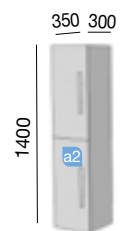

FUSSION CHROME 1000 BLANC BRILLANT
INFO TECHNIQUE

COD.	DESCRIPTION	€
COMPOSITION MEUBLE 1000		
1 20078	Meuble FUSSION CHROME 1000 blanc brillant 3 tiroirs à fermeture amortie. 997 x 817 x 450 mm	
2 14612	Vasque IBERIA 1010 verre noir avec siphon et bonde. 1010 x 15 x 460 mm	
PRIX TOTAL DE L'ENSEMBLE		
OPTION		
COD.	DESCRIPTION	€
o1 19090	Miroir ROMA 950 horizontal vertical avec blanc framework, lumière led (17W) IP 24. 600 x 950 mm	
o2 19338	Séparateurs pour tiroir inférieur 1000. 923 x 80 x 324 mm	
COMPLEMENT		
COD.	DESCRIPTION	€
a1 21206	Cube FUSSION CHROME blanc brillant (1 un) gauche/droit 1 porte à fermeture amortie 400 x 408 x 160 mm	
a2 20119	Colonne suspendu FUSSION CHROME blanc brillant gauche/droit 2 portes à fermeture amortie 350 x 1400 x 300 mm	